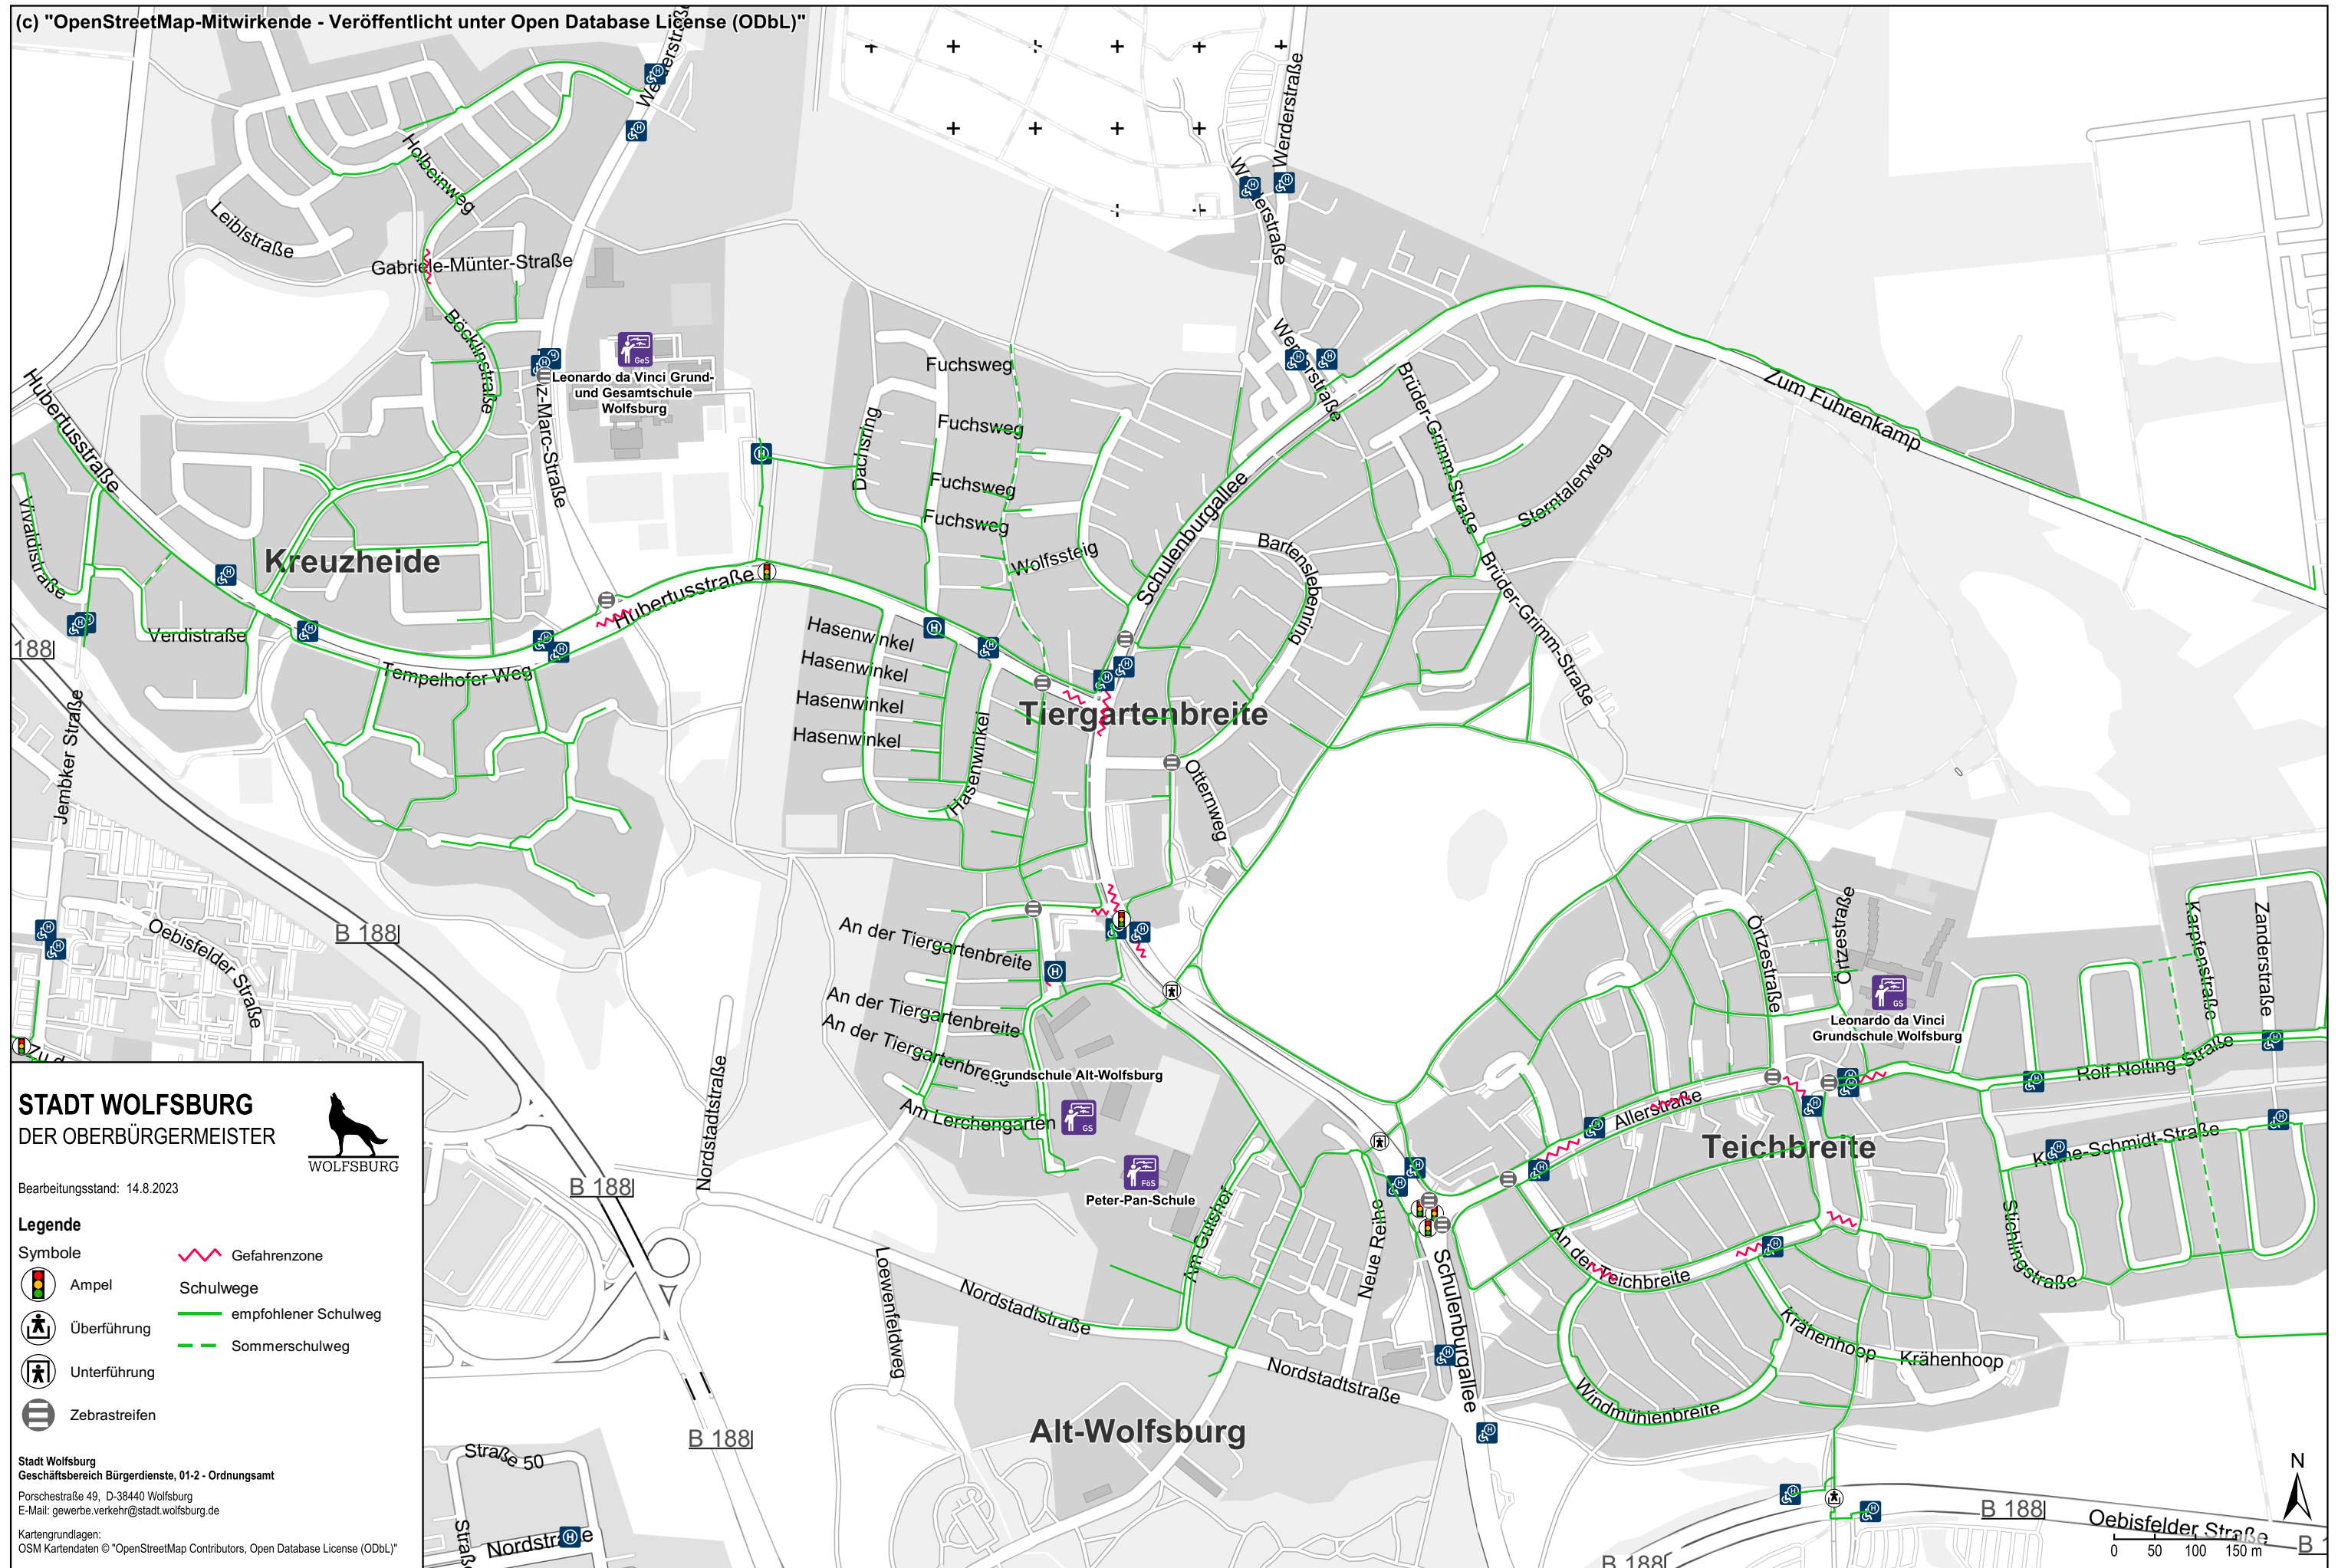

Schulwegplan für die Grundschule Alt-Wolfsburg (GS 7) und die Leonardo-da-Vinci-Grundschule

(c) "OpenStreetMap-Mitwirkende - Veröffentlicht unter Open Database License (ODbL)"

STADT WOLFSBURG
DER OBERBÜRGERMEISTER

Bearbeitungsstand: 14.8.2023

- Legende**
- | | | | |
|--|----------------|--|----------------------|
| | Ampel | | Gefahrenzone |
| | Überführung | | Schulwege |
| | Unterführung | | empfohlener Schulweg |
| | Zebrastrreifen | | Sommerschulweg |

Stadt Wolfsburg
Geschäftsbereich Bürgerdienste, 01-2 - Ordnungsamt
Porschestraße 49, D-38440 Wolfsburg
E-Mail: gewerbe.verkehr@stadt.wolfsburg.de

Kartengrundlagen:
OSM Kartendaten © "OpenStreetMap Contributors, Open Database License (ODbL)"