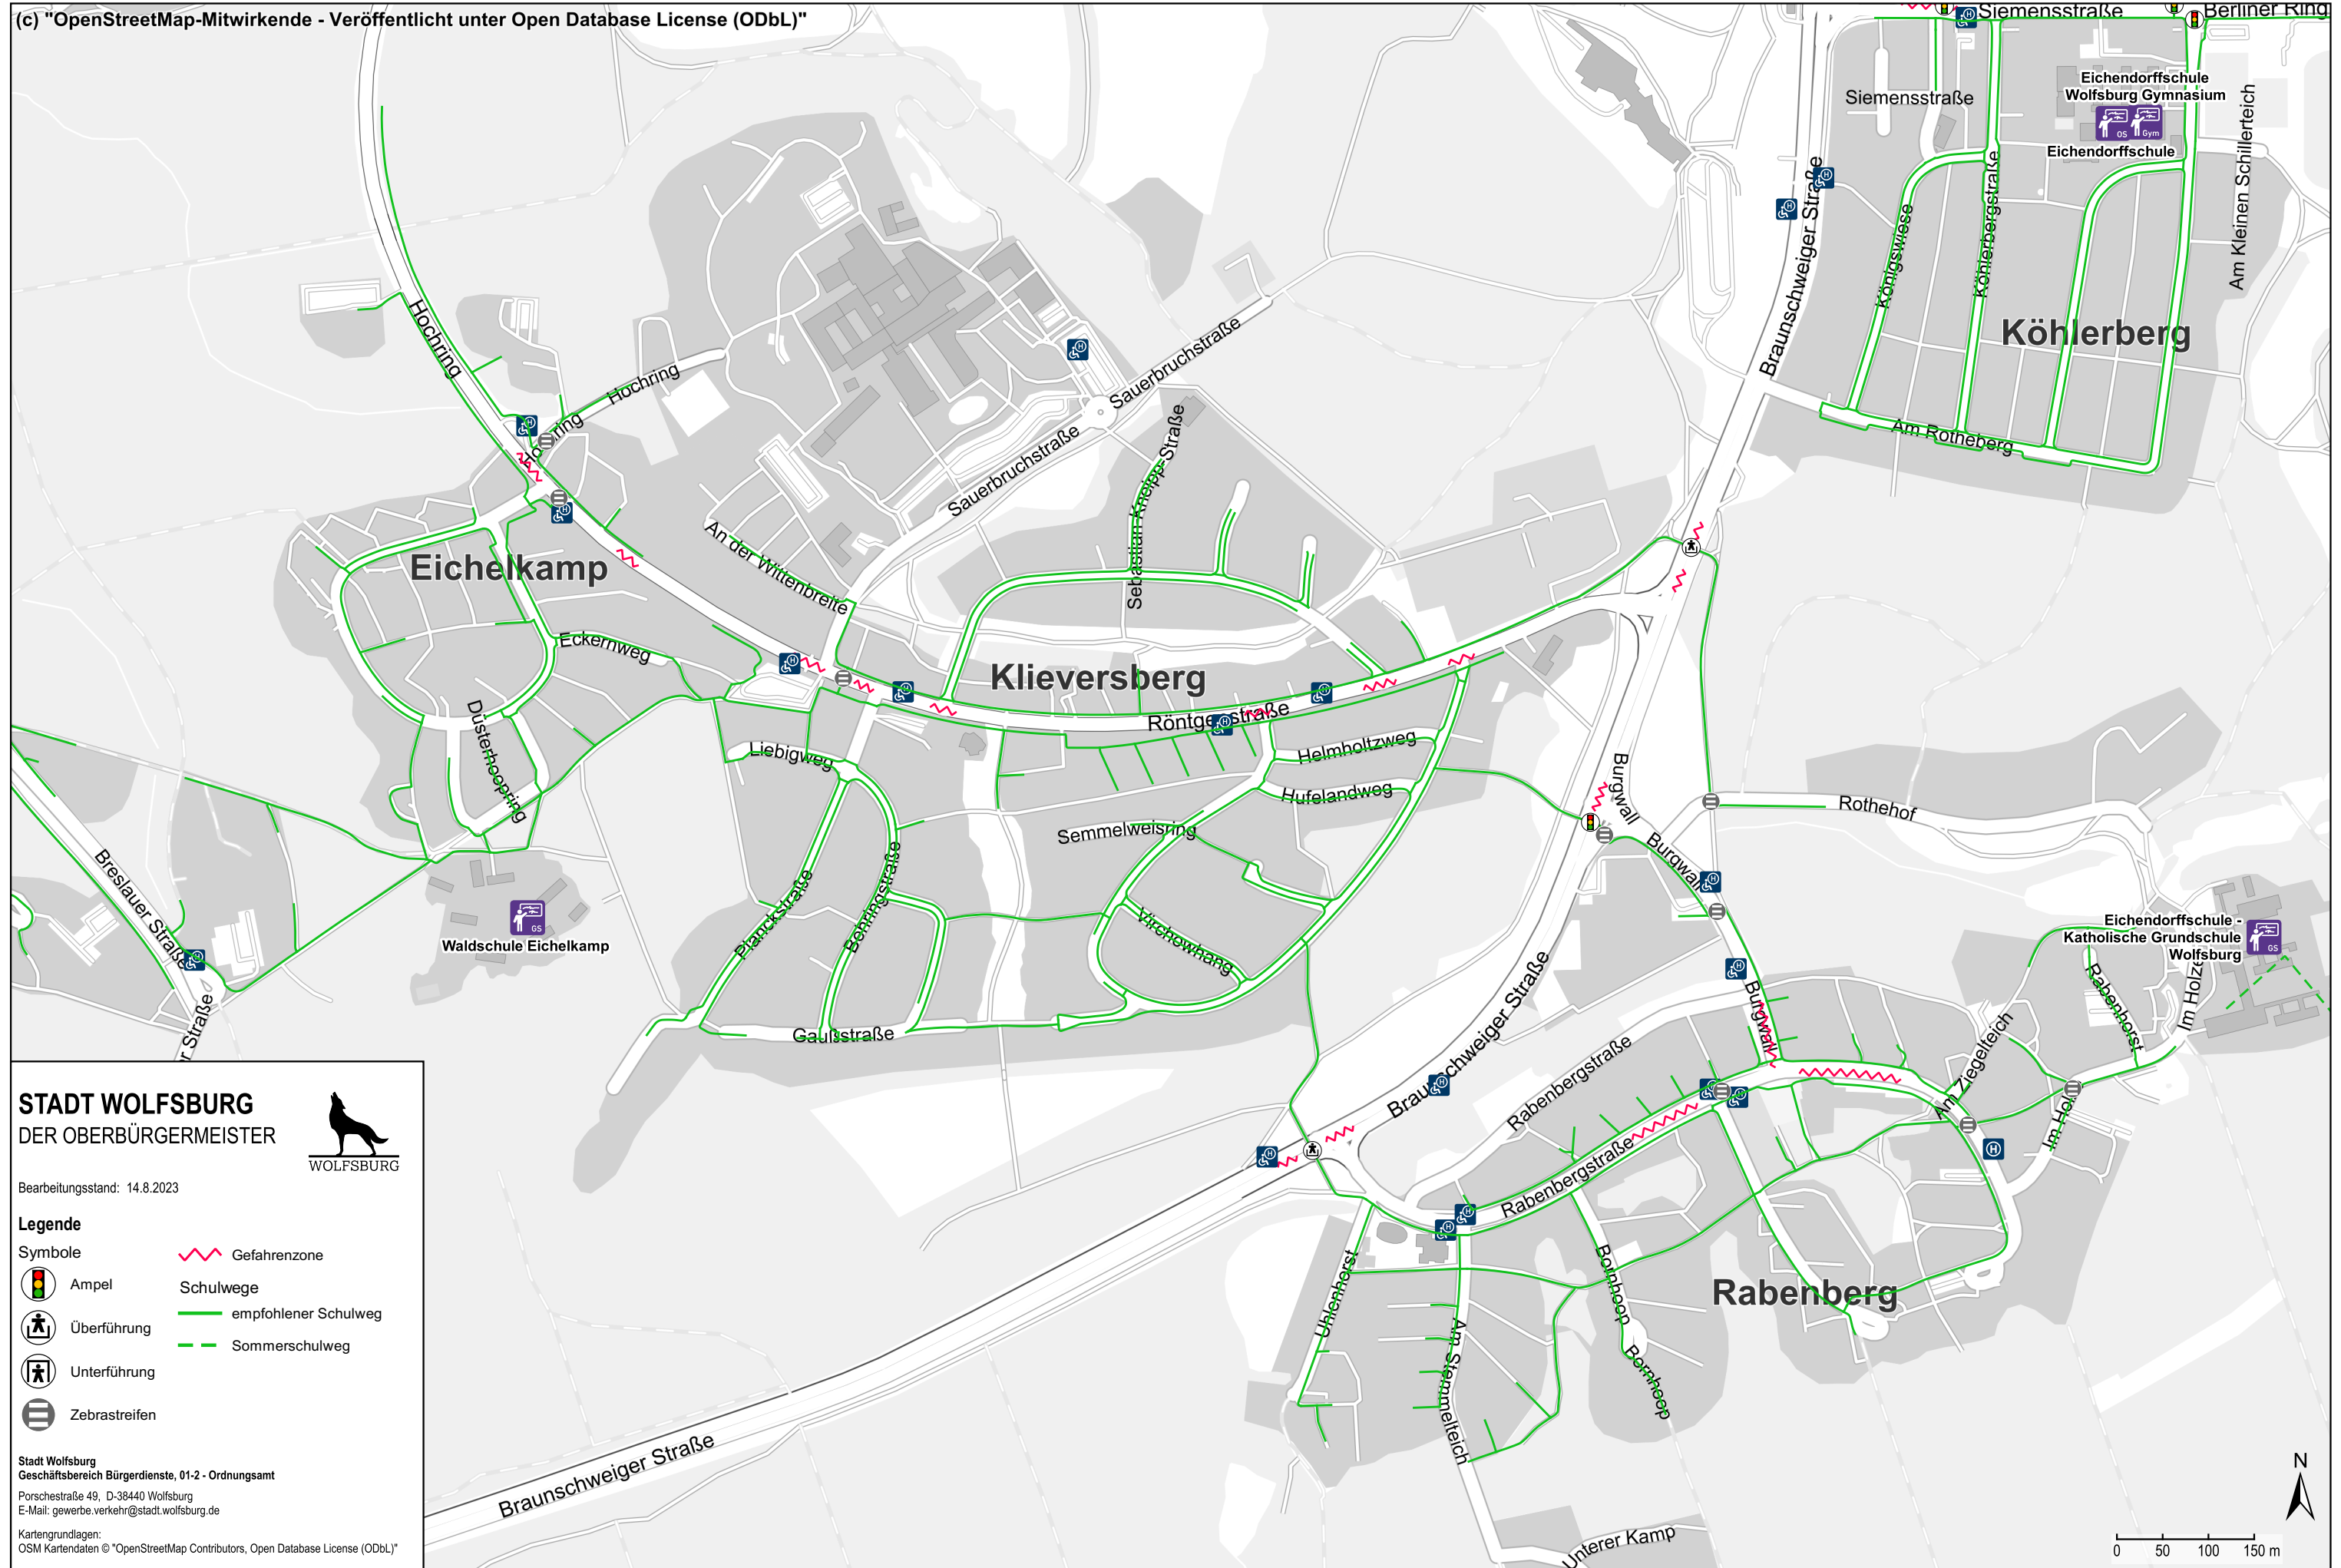

# Schulwegplan für die Waldschule Eichelkamp (GS 10) und für die Eichendorff-Grundschule (GS 4)

(c) "OpenStreetMap-Mitwirkende - Veröffentlicht unter Open Database License (ODbL)"

**STADT WOLFSBURG**  
DER OBERBÜRGERMEISTER

Bearbeitungsstand: 14.8.2023

- Legende**
- Symbole
- Ampel
  - Überführung
  - Unterführung
  - Zebrastreifen
  - Gefahrenzone
  - Schulwege
  - empfohlener Schulweg
  - Sommerschulweg

Stadt Wolfsburg  
Geschäftsbereich Bürgerdienste, 01-2 - Ordnungsamt  
Porschestraße 49, D-38440 Wolfsburg  
E-Mail: gewerbe.verkehr@stadt.wolfsburg.de

Kartengrundlagen:  
OSM Kartendaten © "OpenStreetMap Contributors, Open Database License (ODbL)"