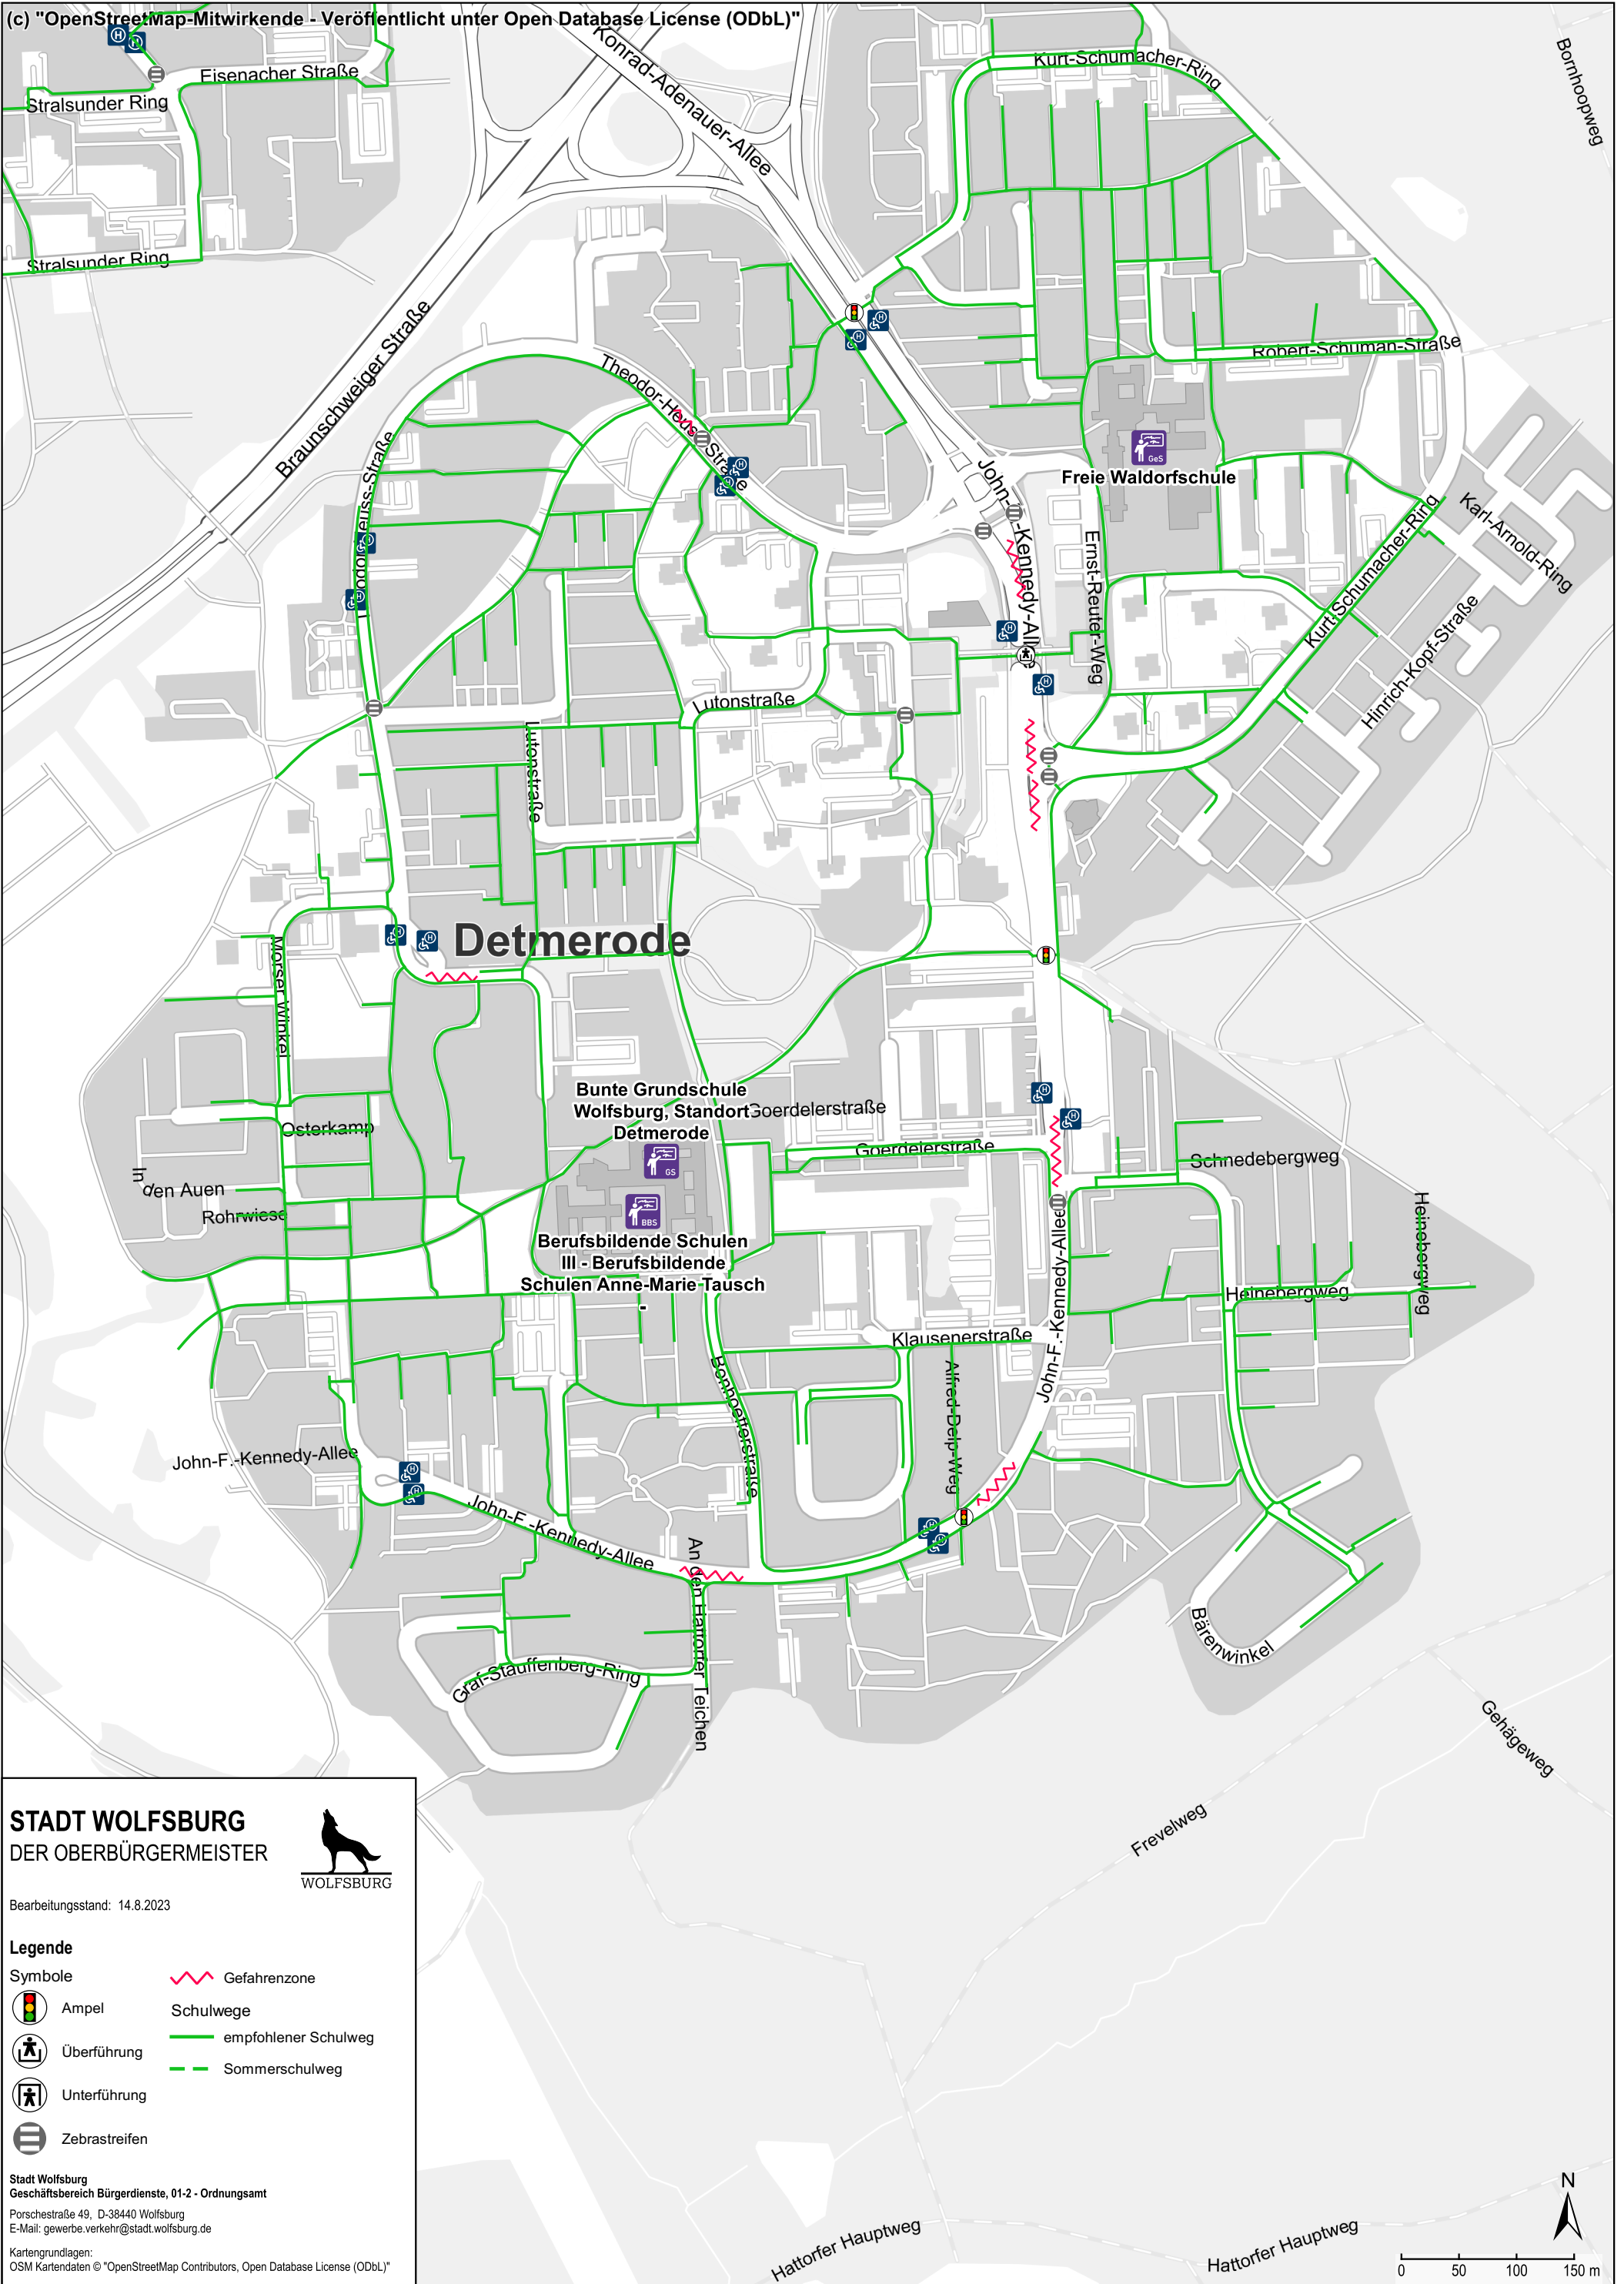

Schulwegplan für die Bunte Grundschule Wolfsburg - Standort Detmerode (GS 19) und für die Freie Waldorfschule

(c) "OpenStreetMap-Mitwirkende - Veröffentlicht unter Open Database License (ODbL)"

STADT WOLFSBURG
 DER OBERBÜRGERMEISTER

WOLFSBURG

Bearbeitungsstand: 14.8.2023

- Legende**
- | | | | |
|--|--------------|---|----------------------|
|  | Ampel |  | Gefahrenzone |
|  | Überführung |  | Schulwege |
|  | Unterführung |  | empfohlener Schulweg |
|  | Zebrastrifen | | Sommerschulweg |

Stadt Wolfsburg
 Geschäftsbereich Bürgerdienste, 01-2 - Ordnungsamt
 Porschestraße 49, D-38440 Wolfsburg
 E-Mail: gewerbe.verkehr@stadt.wolfsburg.de

Kartengrundlagen:
 OSM Kartendaten © "OpenStreetMap Contributors, Open Database License (ODbL)"