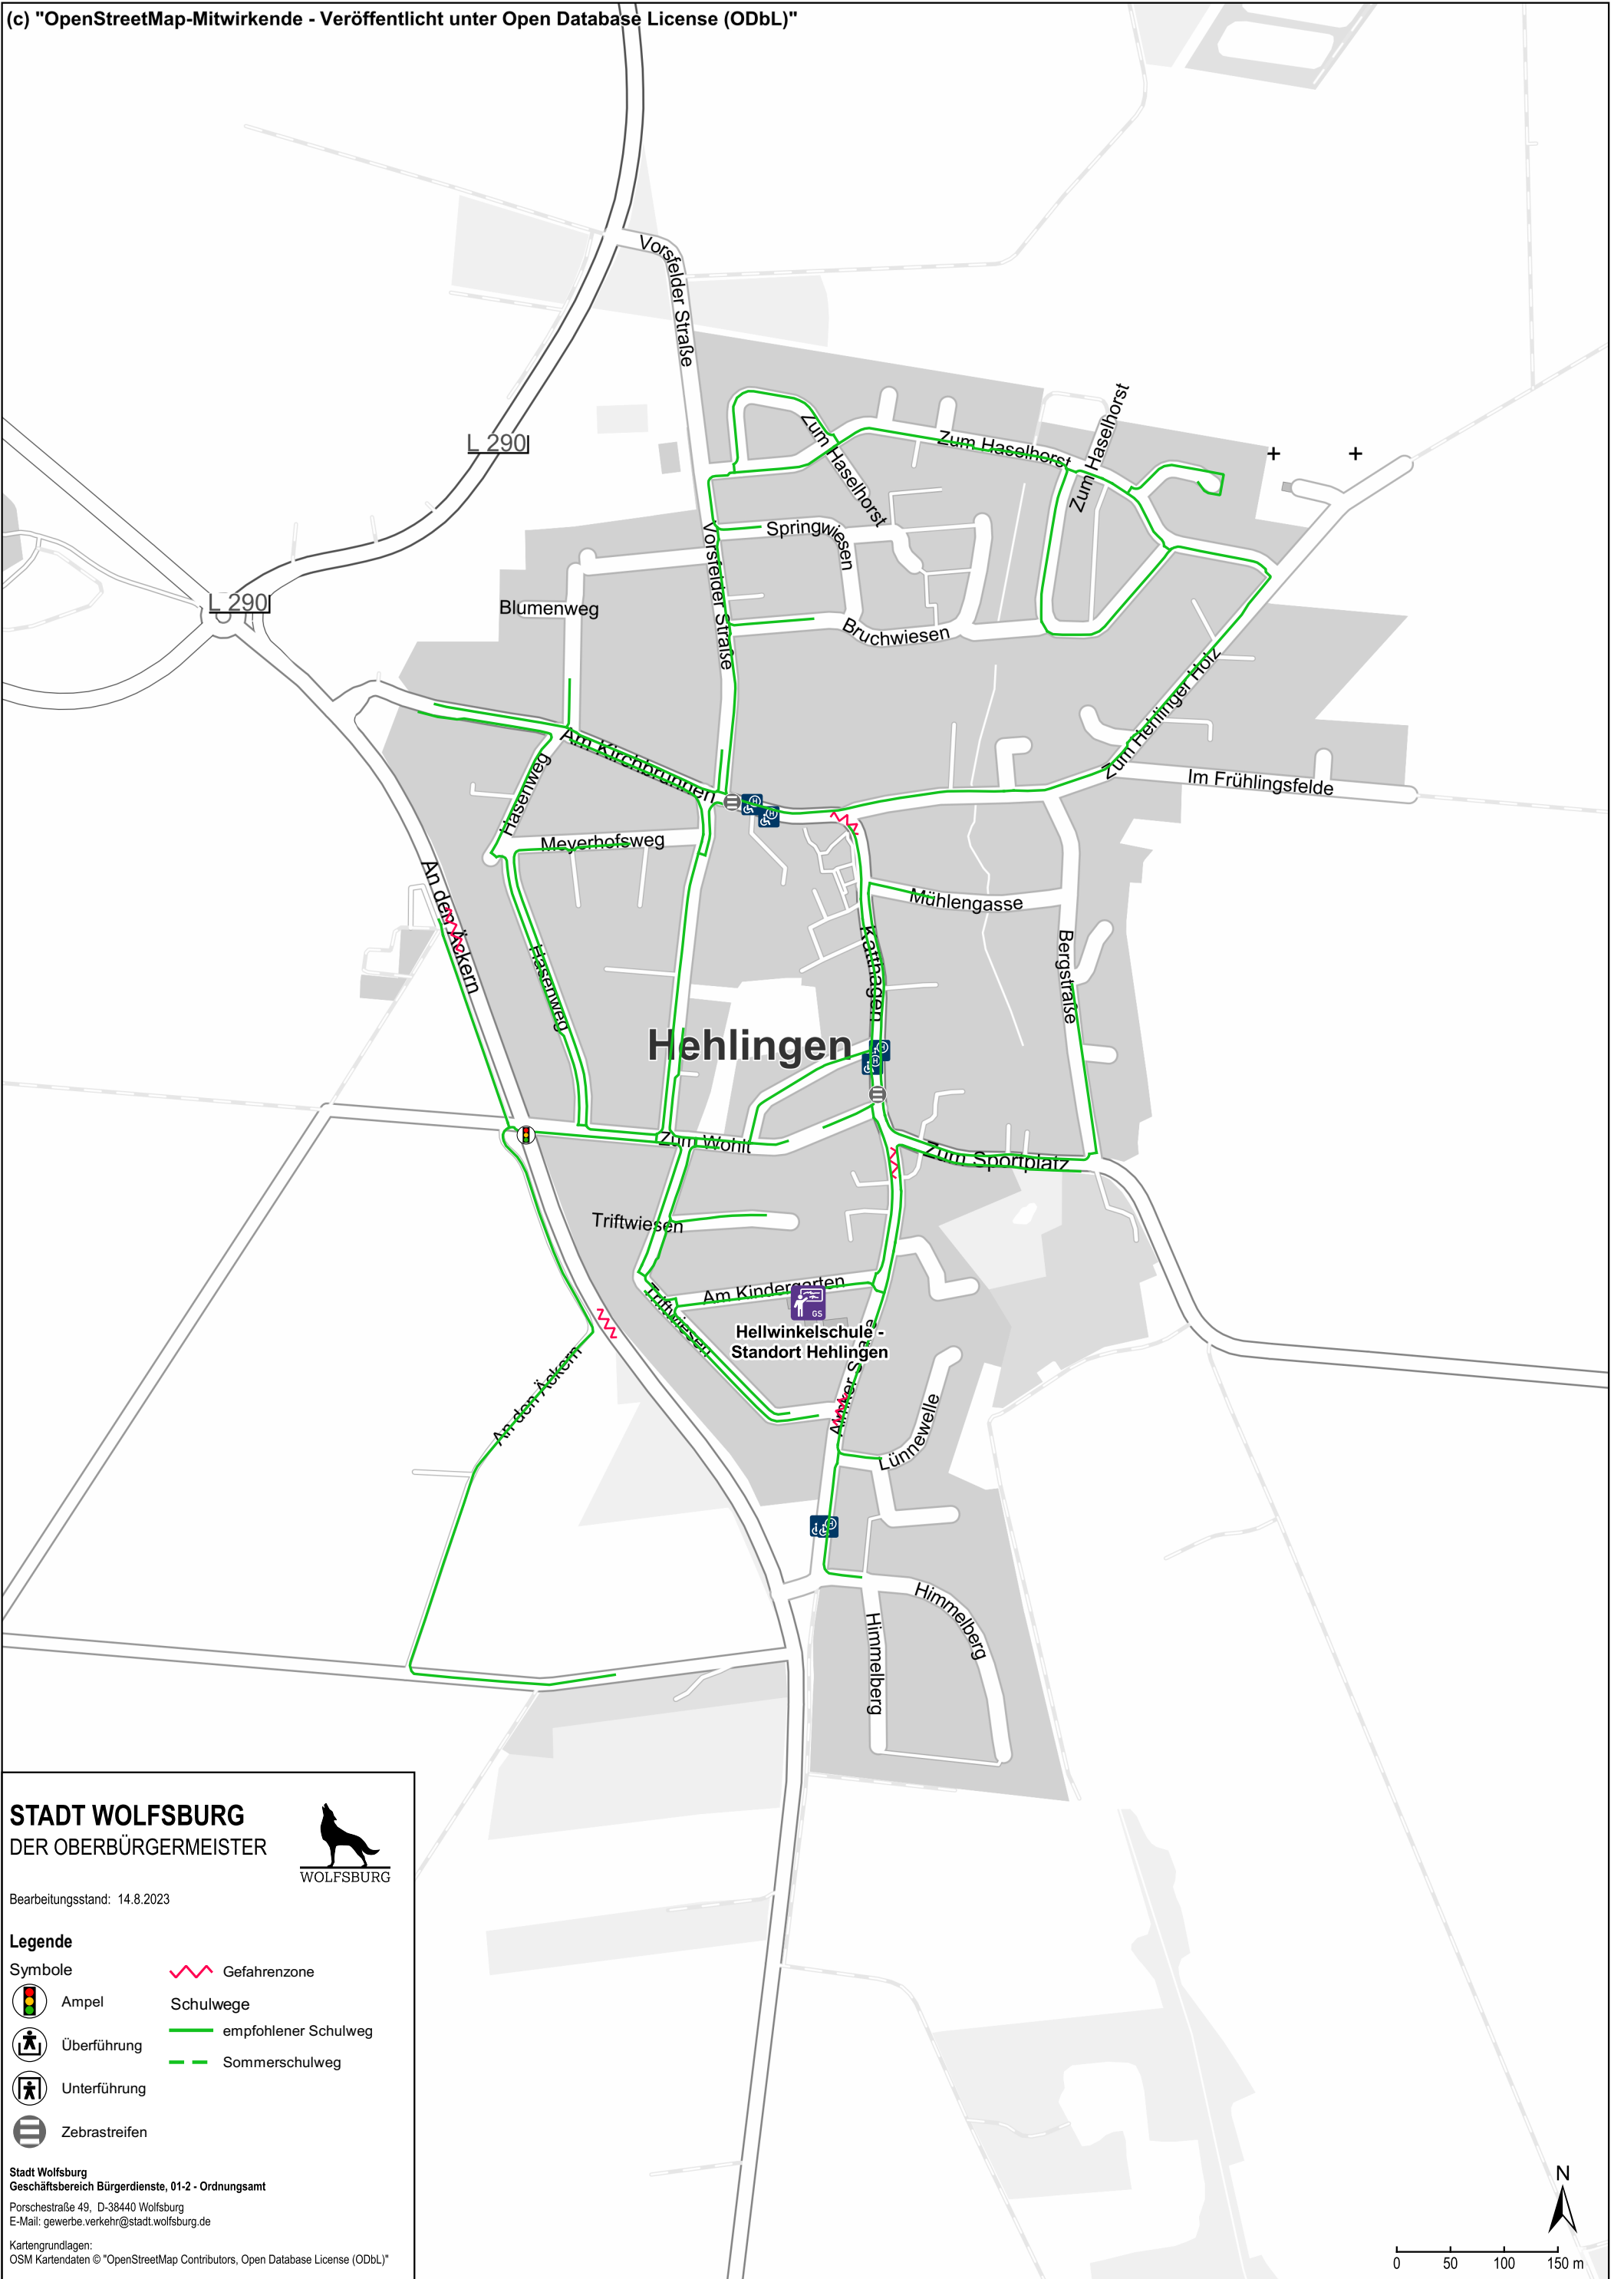

Schulwegplan für die Hellwinkelschule - Standort Hehlingen (GS 9)

(c) "OpenStreetMap-Mitwirkende - Veröffentlicht unter Open Database License (ODbL)"

STADT WOLFSBURG
 DER OBERBÜRGERMEISTER

WOLFSBURG

Bearbeitungsstand: 14.8.2023

Legende

	Ampel		Gefahrenzone
	Überführung		Schulwege
	Unterführung		empfohlener Schulweg
	Zebrastreifen		Sommerschulweg

Stadt Wolfsburg
 Geschäftsbereich Bürgerdienste, 01-2 - Ordnungsamt
 Porschestraße 49, D-38440 Wolfsburg
 E-Mail: gewerbe.verkehr@stadt.wolfsburg.de

Kartengrundlagen:
 OSM Kartendaten © "OpenStreetMap Contributors, Open Database License (ODbL)"