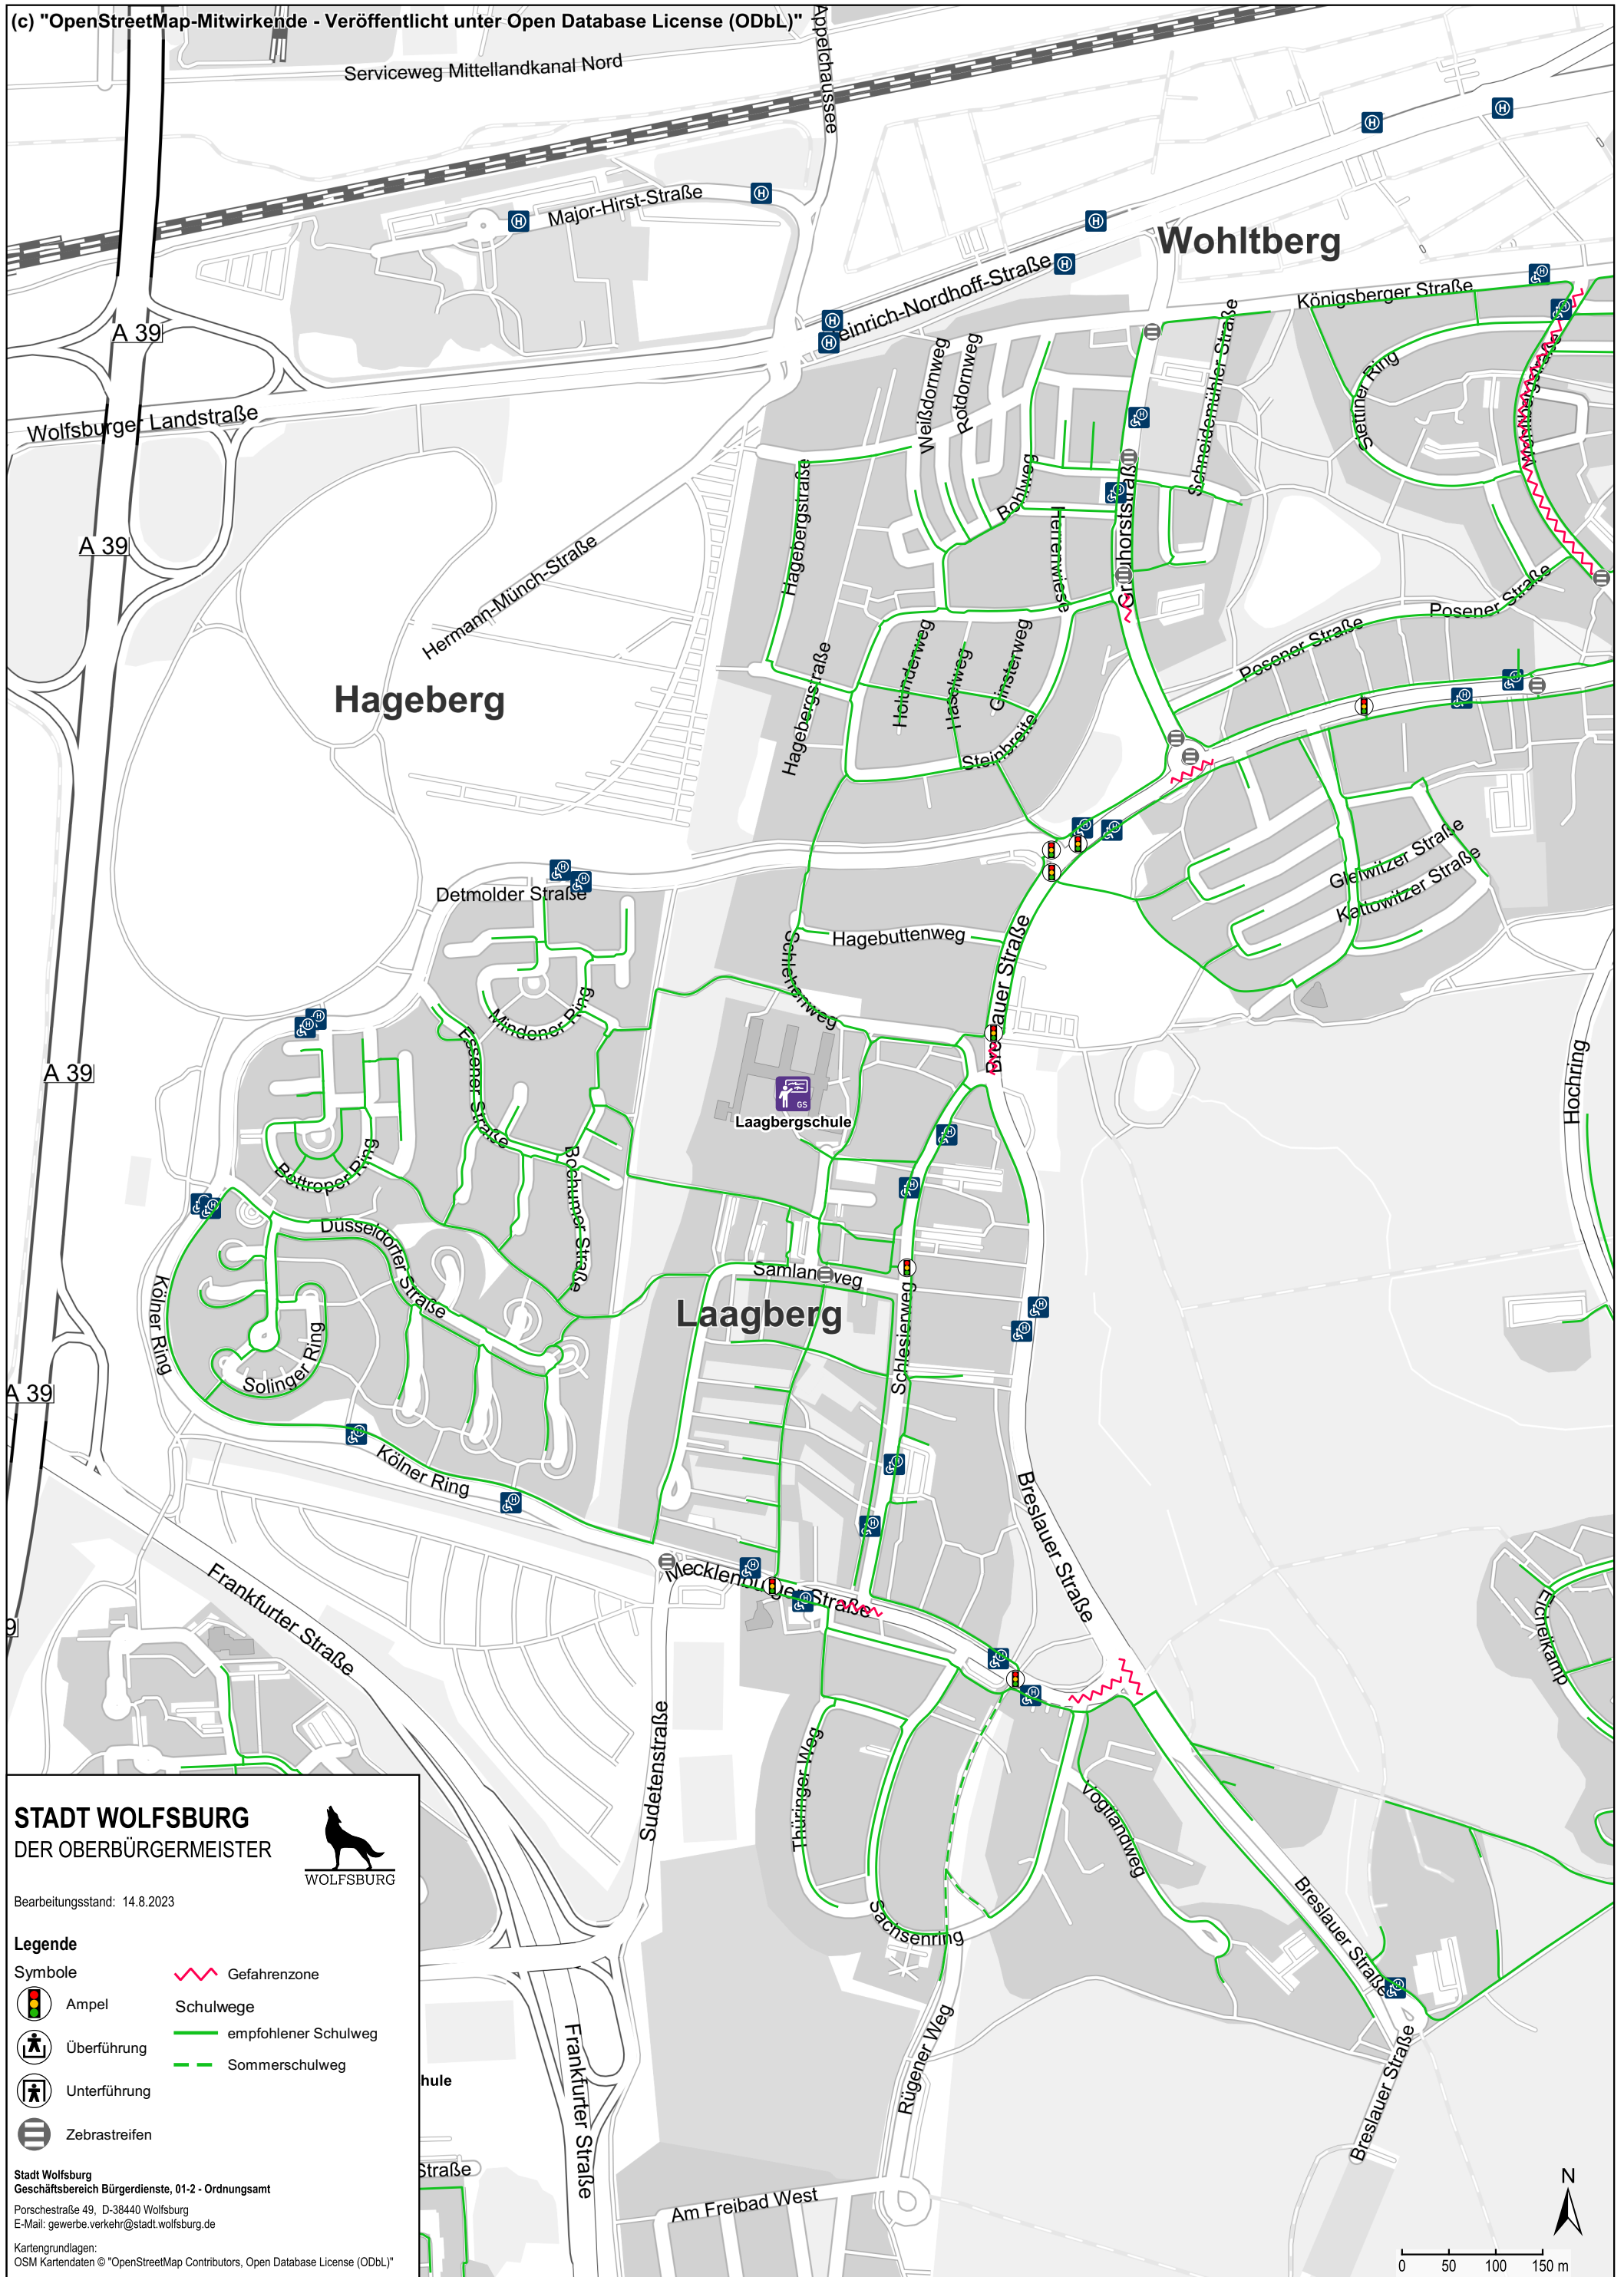

Schulwegplan für die Laagbergschule (GS 6)

(c) "OpenStreetMap-Mitwirkende - Veröffentlicht unter Open Database License (ODbL)"

STADT WOLFSBURG
 DER OBERBÜRGERMEISTER

WOLFSBURG

Bearbeitungsstand: 14.8.2023

Legende

	Ampel		Gefahrenzone
	Überführung		Schulwege
	Unterführung		empfohlener Schulweg
	Zebrastreifen		Sommerschulweg

Stadt Wolfsburg
 Geschäftsbereich Bürgerdienste, 01-2 - Ordnungsamt
 Porschestraße 49, D-38440 Wolfsburg
 E-Mail: gewerbe.verkehr@stadt.wolfsburg.de

Kartengrundlagen:
 OSM Kartendaten © "OpenStreetMap Contributors, Open Database License (ODbL)"