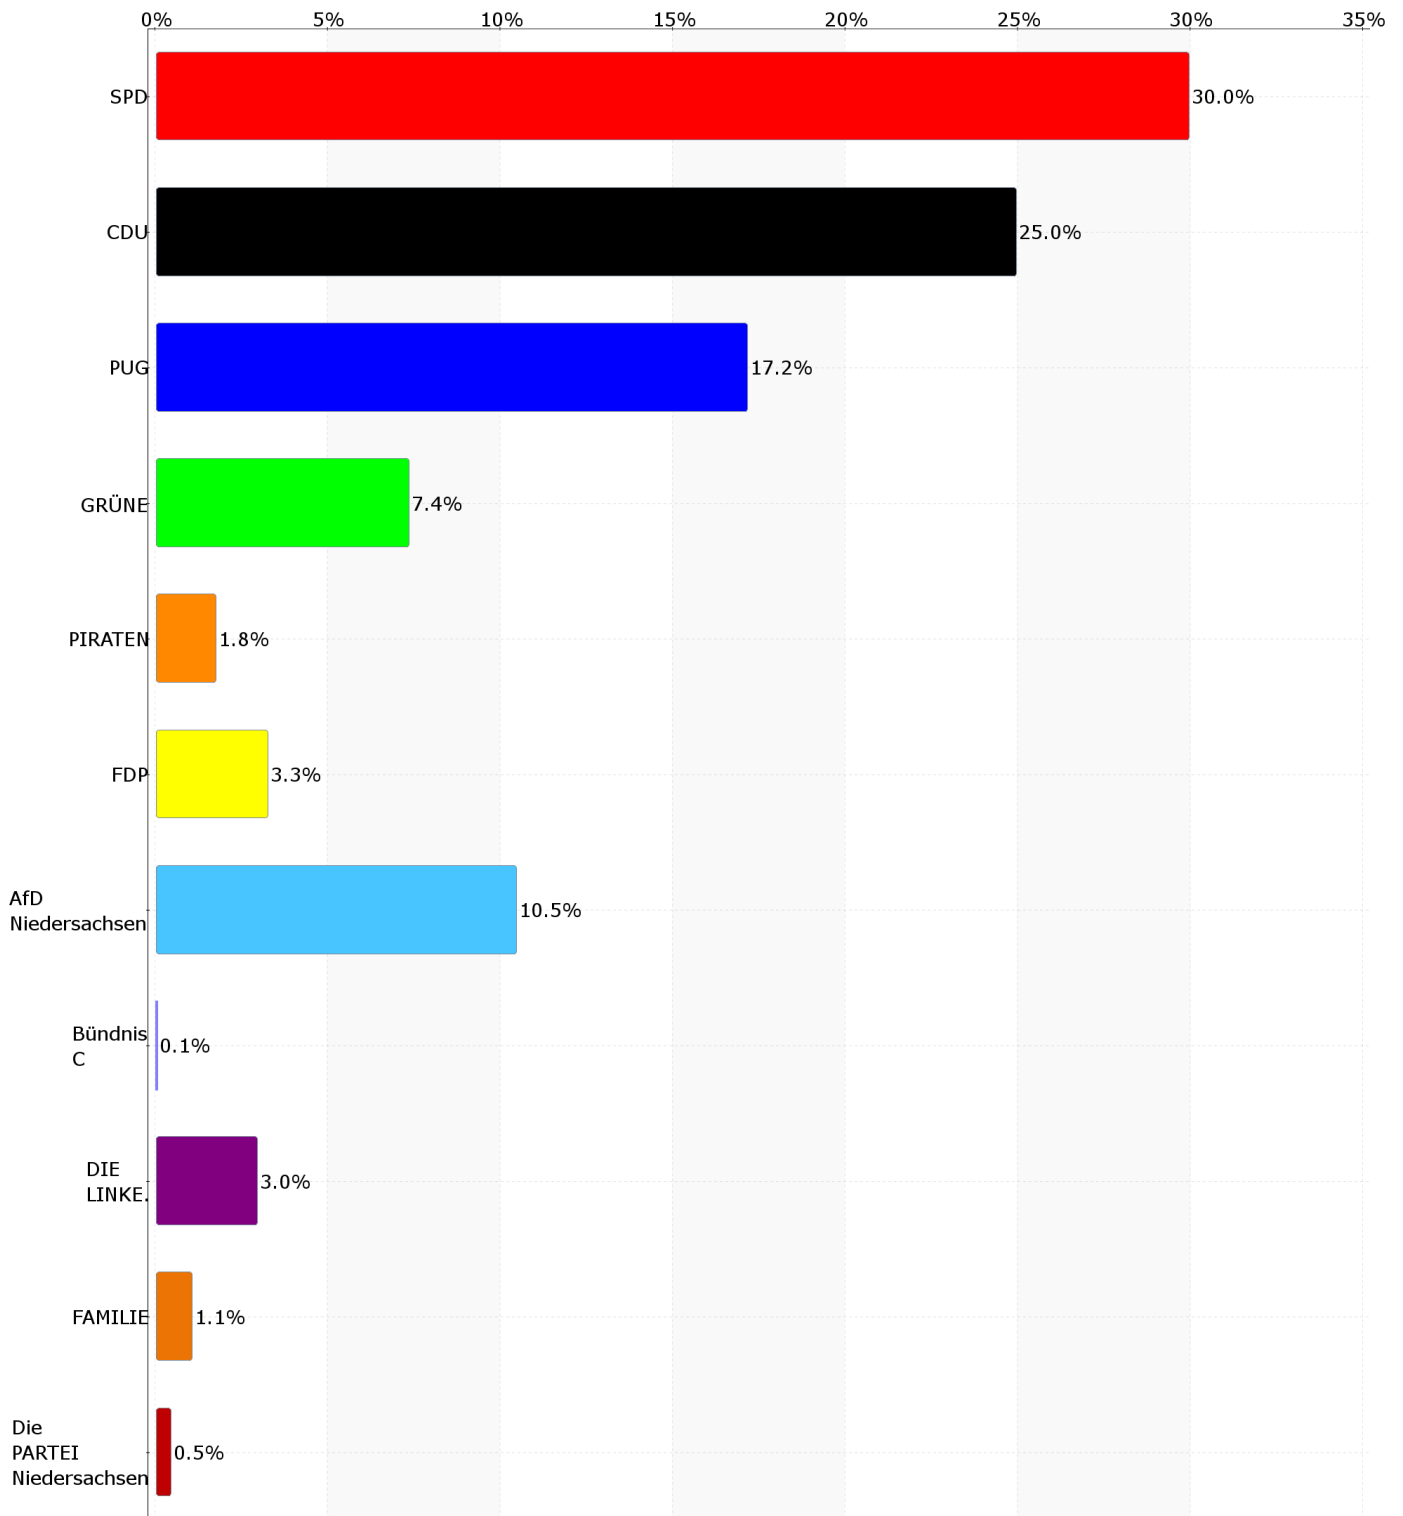

Wahl zum Rat der Stadt 2016

Gemeinde Stadt Wolfsburg

Gesamtstimmen

endgültiges Ergebnis (15.09.2016 18:47 Uhr)

Eingang: 124 von 124 Wahlbereich(en) (100%)

Merkmal	Anzahl	%
Wahlberechtigte	100.818	X
Wählerinnen und Wähler, Wahlbeteiligung	52.612	52,2
darunter Wähler mit Wahlschein	9.718	18,5
ungültige Stimmzettel	1.025	1,9
gültige Stimmen	151.137	100,0
SPD	45.408	30,0
CDU	37.744	25,0
PUG	26.020	17,2
GRÜNE	11.128	7,4
PIRATEN	2.785	1,8
FDP	5.045	3,3
AfD Niedersachsen	15.928	10,5
Bündnis C	199	0,1
DIE LINKE.	4.485	3,0
FAMILIE	1.683	1,1
Die PARTEI Niedersachsen	712	0,5

Aufgrund von Rundungsdifferenzen ist es möglich, dass in der Summierung nicht genau 100% erreicht werden.

Wahl zum Rat der Stadt 2016

Gemeinde Stadt Wolfsburg

Gesamtstimmen

endgültiges Ergebnis (15.09.2016 18:47 Uhr)

Eingang: 124 von 124 Wahlbereich(en) (100%)

Aufgrund von Rundungsdifferenzen ist es möglich, dass in der Summierung nicht genau 100% erreicht werden.

Wahl zum Rat der Stadt 2016

Gemeinde Stadt Wolfsburg

Sitzverteilung