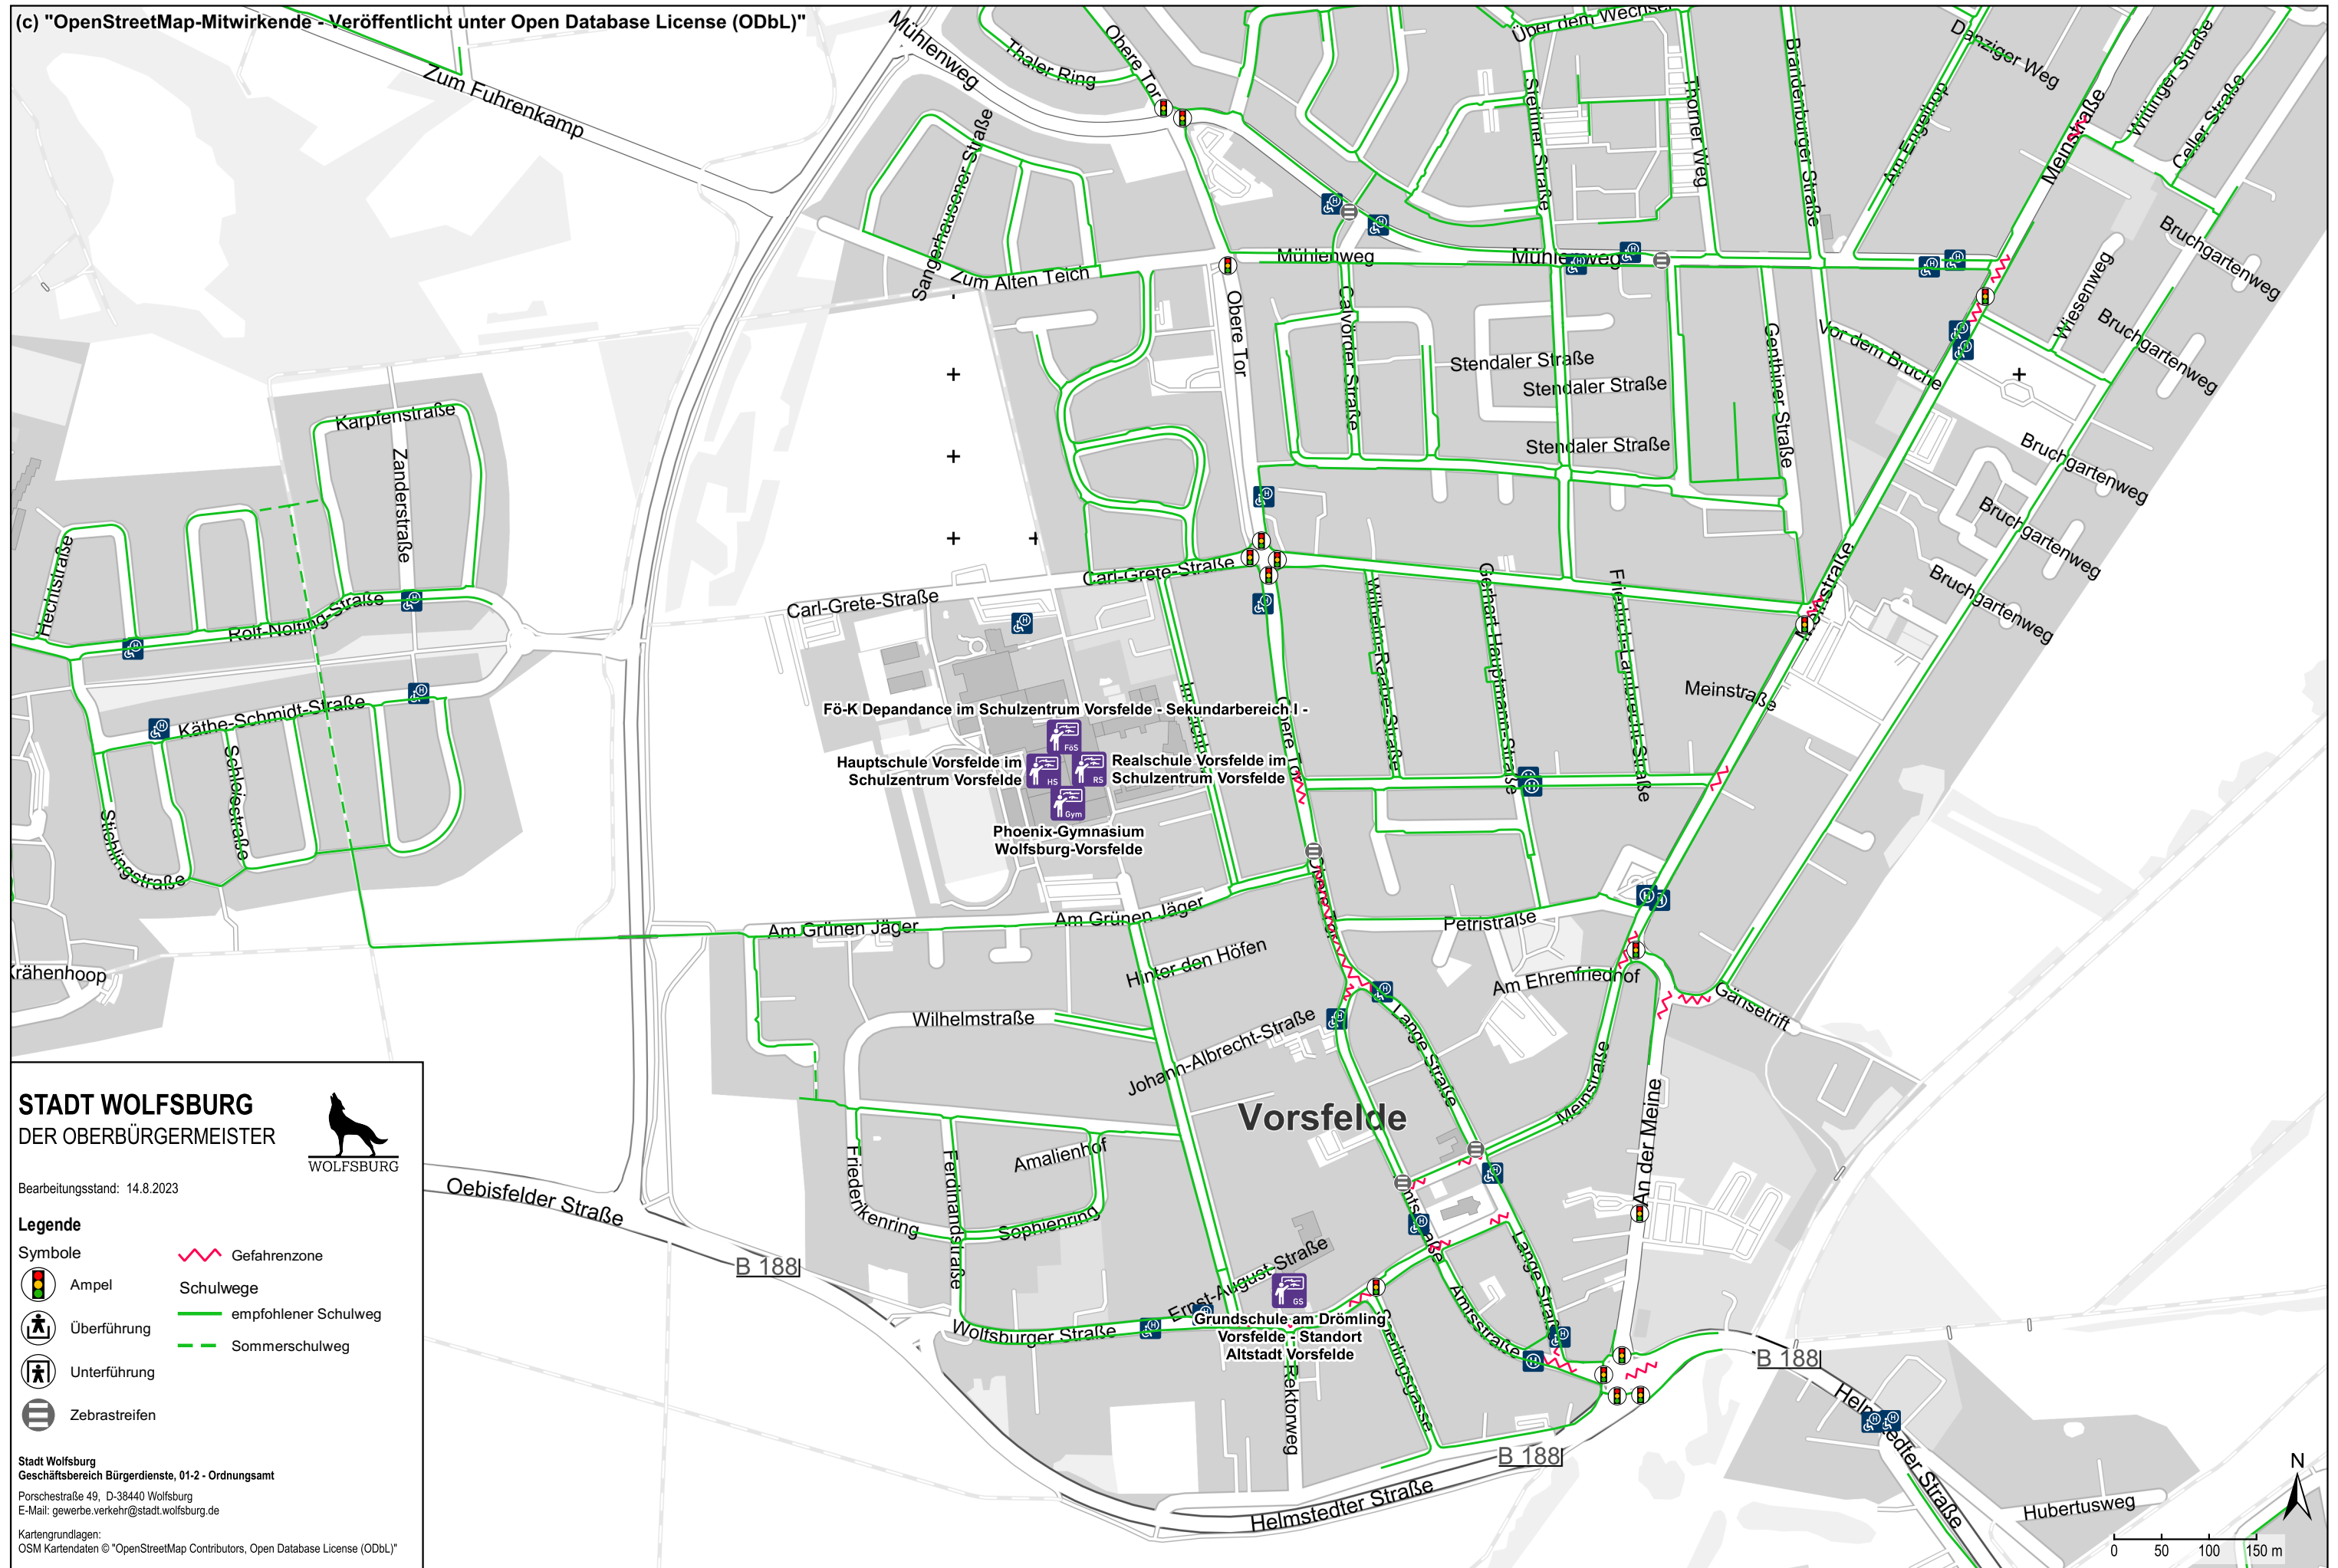

Schulwegplan für die Altstadtsschule Vorsfelde

(c) "OpenStreetMap-Mitwirkende - Veröffentlicht unter Open Database License (ODbL)"

STADT WOLFSBURG
DER OBERBÜRGERMEISTER

Bearbeitungsstand: 14.8.2023

Legende

- Symbole
- Ampel
 - Überführung
 - Unterführung
 - Zebrastreifen
 - Gefahrenzone
 - Schulwege
 - empfohlener Schulweg
 - Sommerschulweg

Stadt Wolfsburg
Geschäftsbereich Bürgerdienste, 01-2 - Ordnungsamt
Porschestraße 49, D-38440 Wolfsburg
E-Mail: gewerbe.verkehr@stadt.wolfsburg.de

Kartengrundlagen:
OSM Kartendaten © "OpenStreetMap Contributors, Open Database License (ODbL)"

0 50 100 150 m