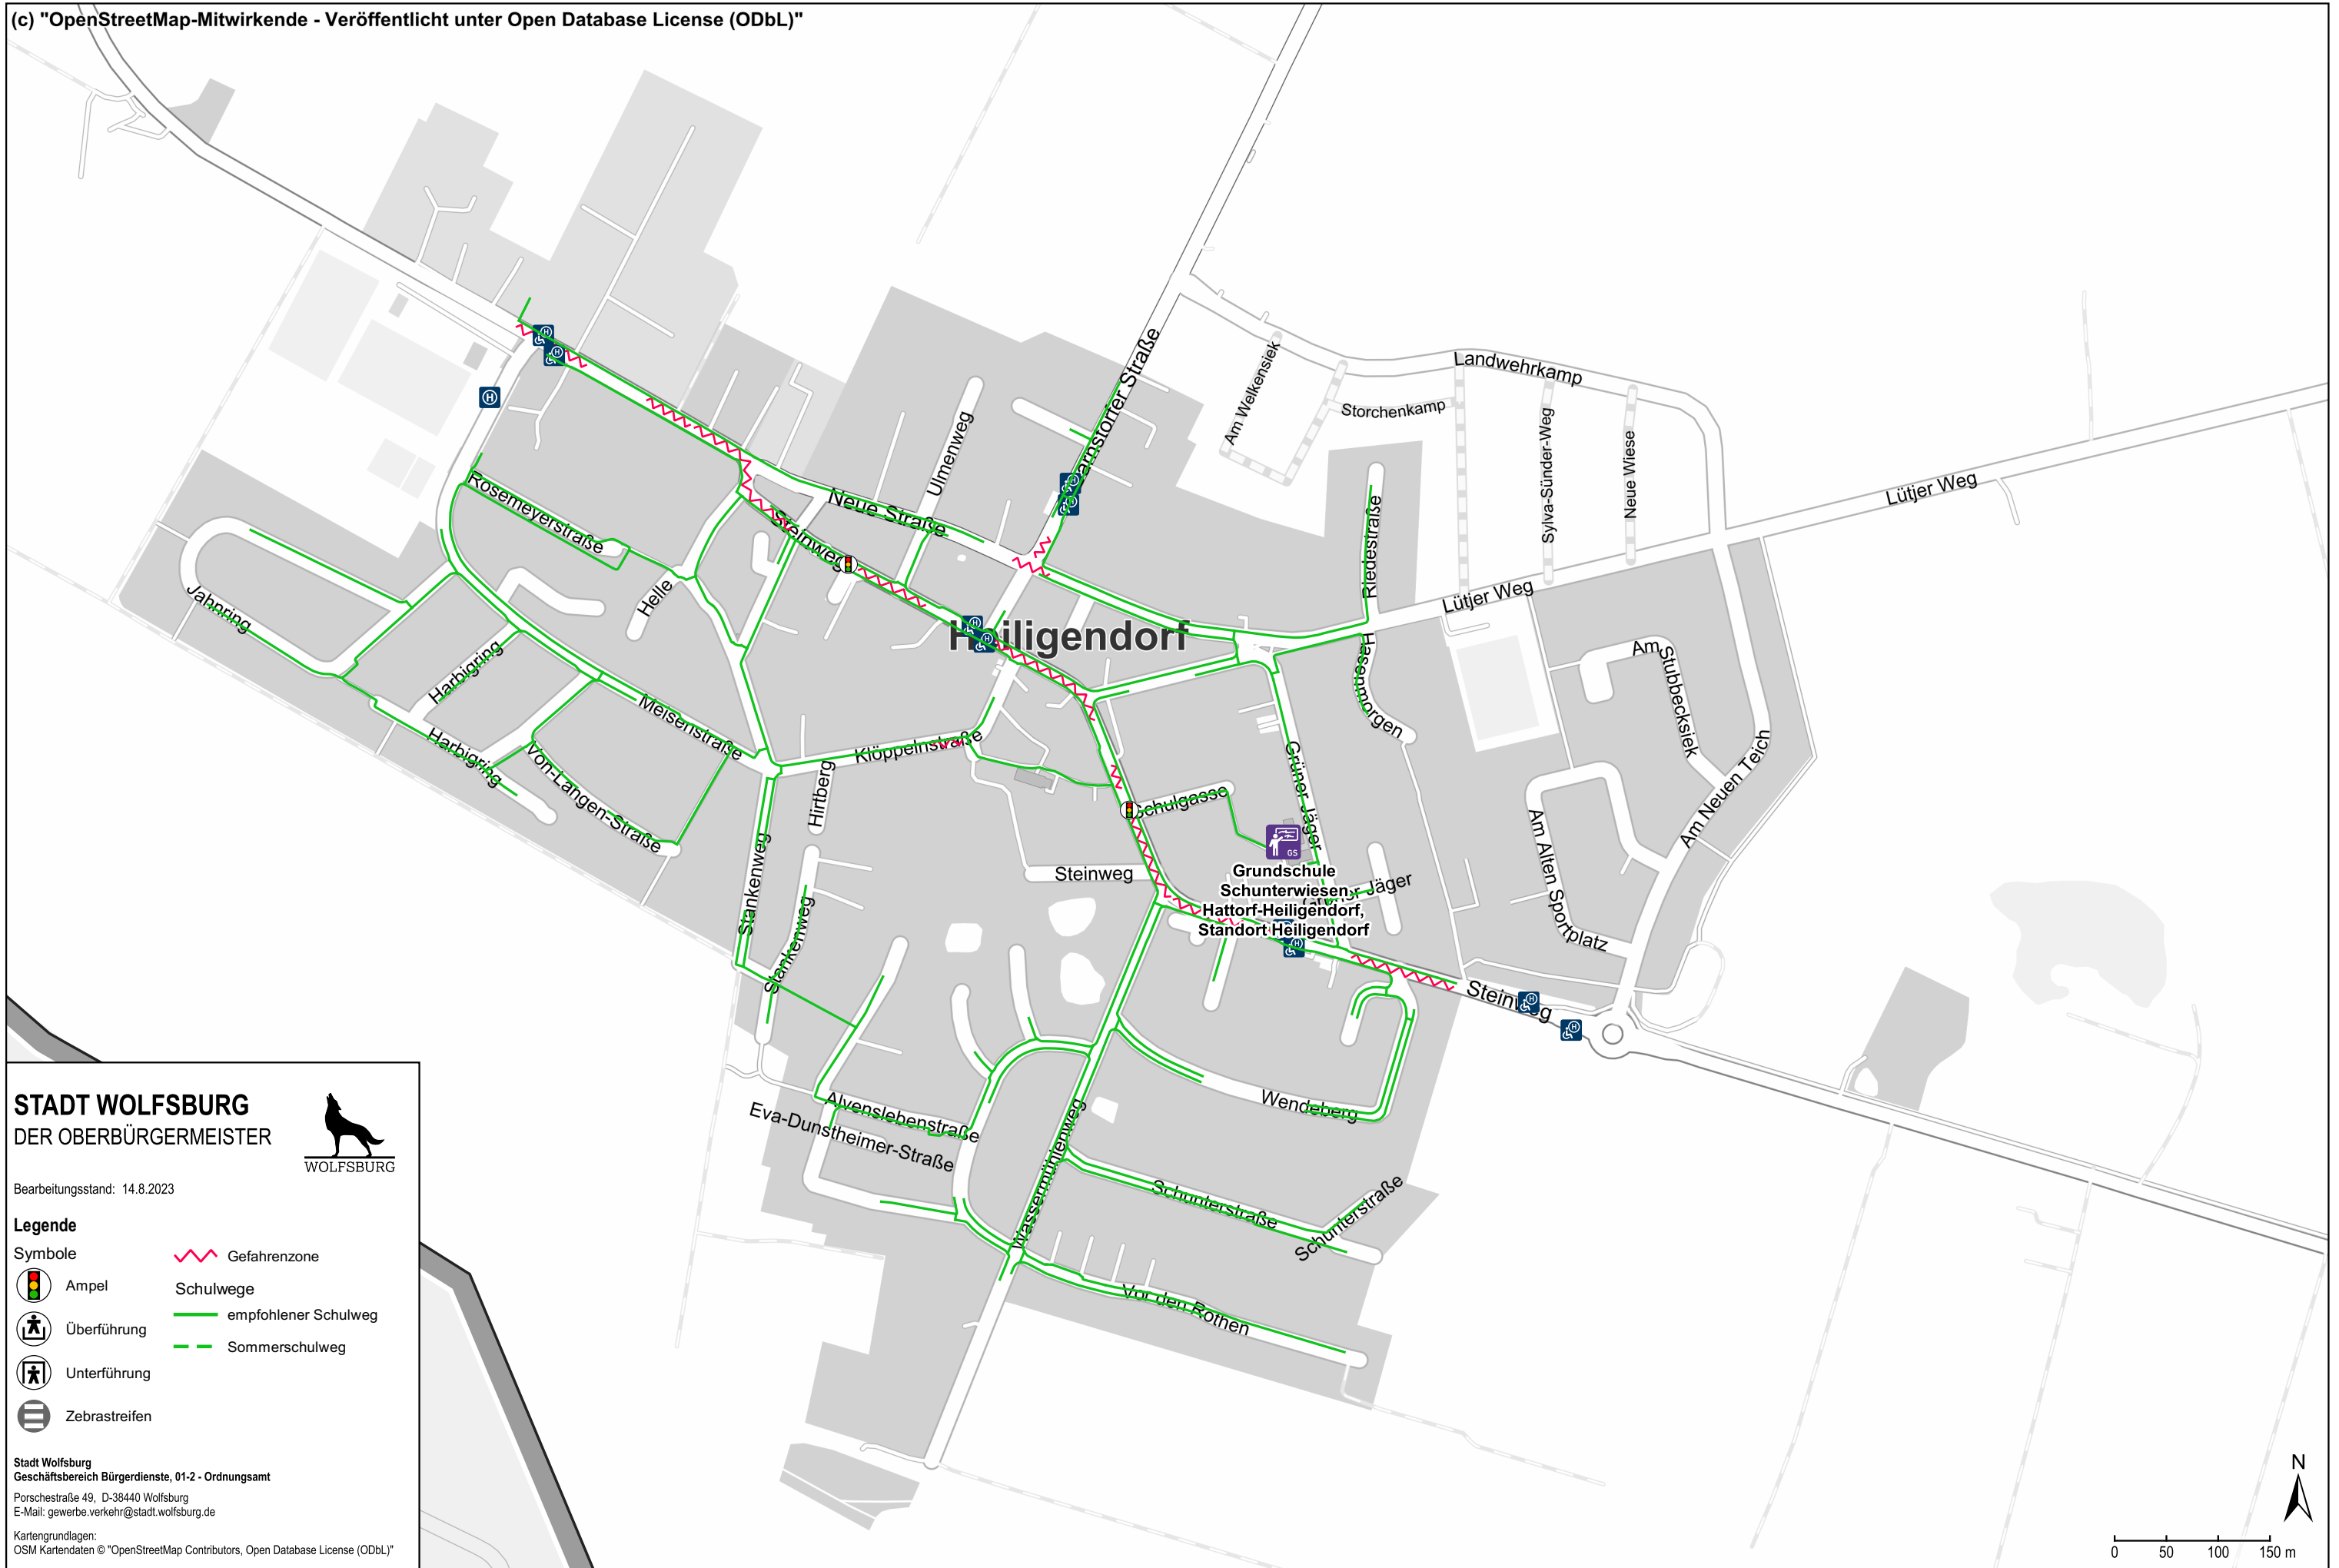

# Schulwegplan für die Grundschule Heiligendorf

(c) "OpenStreetMap-Mitwirkende - Veröffentlicht unter Open Database License (ODbL)"

**STADT WOLFSBURG**  
DER OBERBÜRGERMEISTER

Bearbeitungsstand: 14.8.2023

## Legende

- |  |              |  |                      |
|--|--------------|--|----------------------|
|  | Ampel        |  | Gefahrenzone         |
|  | Überführung  |  | Schulwege            |
|  | Unterführung |  | empfohlener Schulweg |
|  | Zebrastrifen |  | Sommerschulweg       |