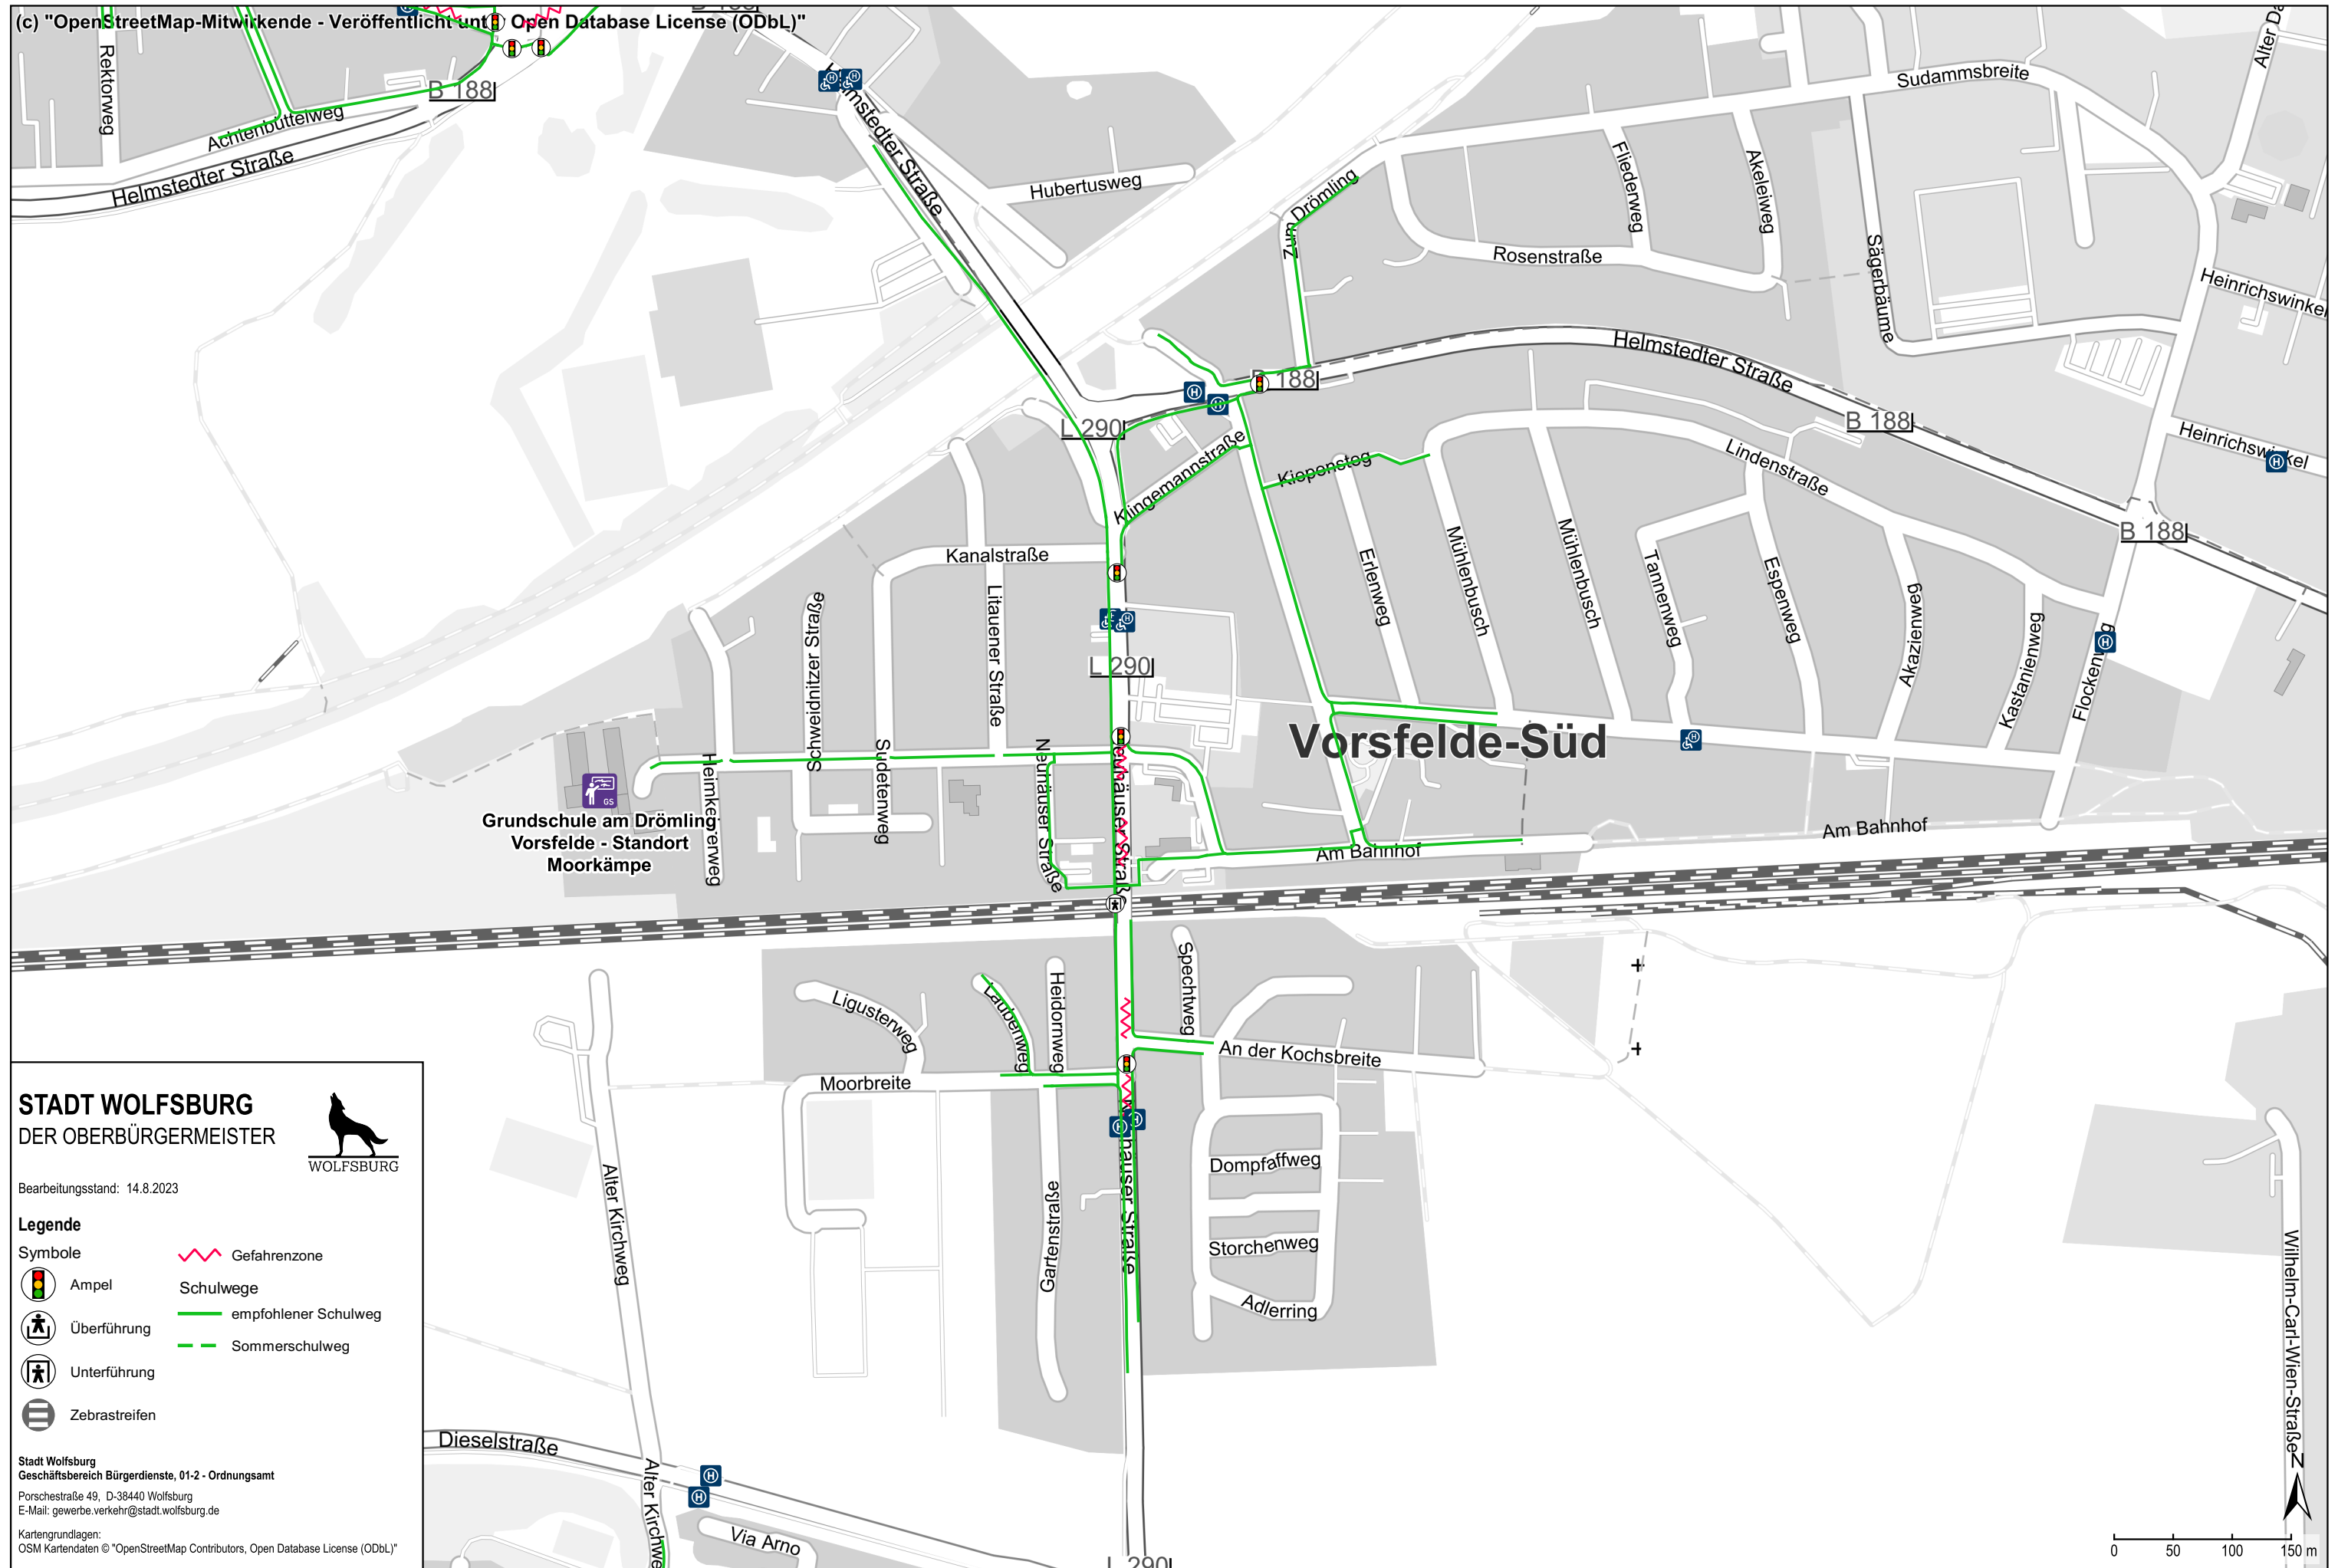

# Schulwegplan für die Moorkämpeschule

(c) "OpenStreetMap-Mitwirkende - Veröffentlicht unter Open Database License (ODbL)"

**STADT WOLFSBURG**  
DER OBERBÜRGERMEISTER

Bearbeitungsstand: 14.8.2023

## Legende

- Symbole
- Gefahrenzone
  - Schulwege
  - empfohlener Schulweg
  - Sommerschulweg
  - Ampel
  - Überführung
  - Unterführung
  - Zebrastreifen

Stadt Wolfsburg  
Geschäftsbereich Bürgerdienste, 01-2 - Ordnungsamt  
Porschestraße 49, D-38440 Wolfsburg  
E-Mail: gewerbe.verkehr@stadt.wolfsburg.de

Kartengrundlagen:  
OSM Kartendaten © "OpenStreetMap Contributors, Open Database License (ODbL)"