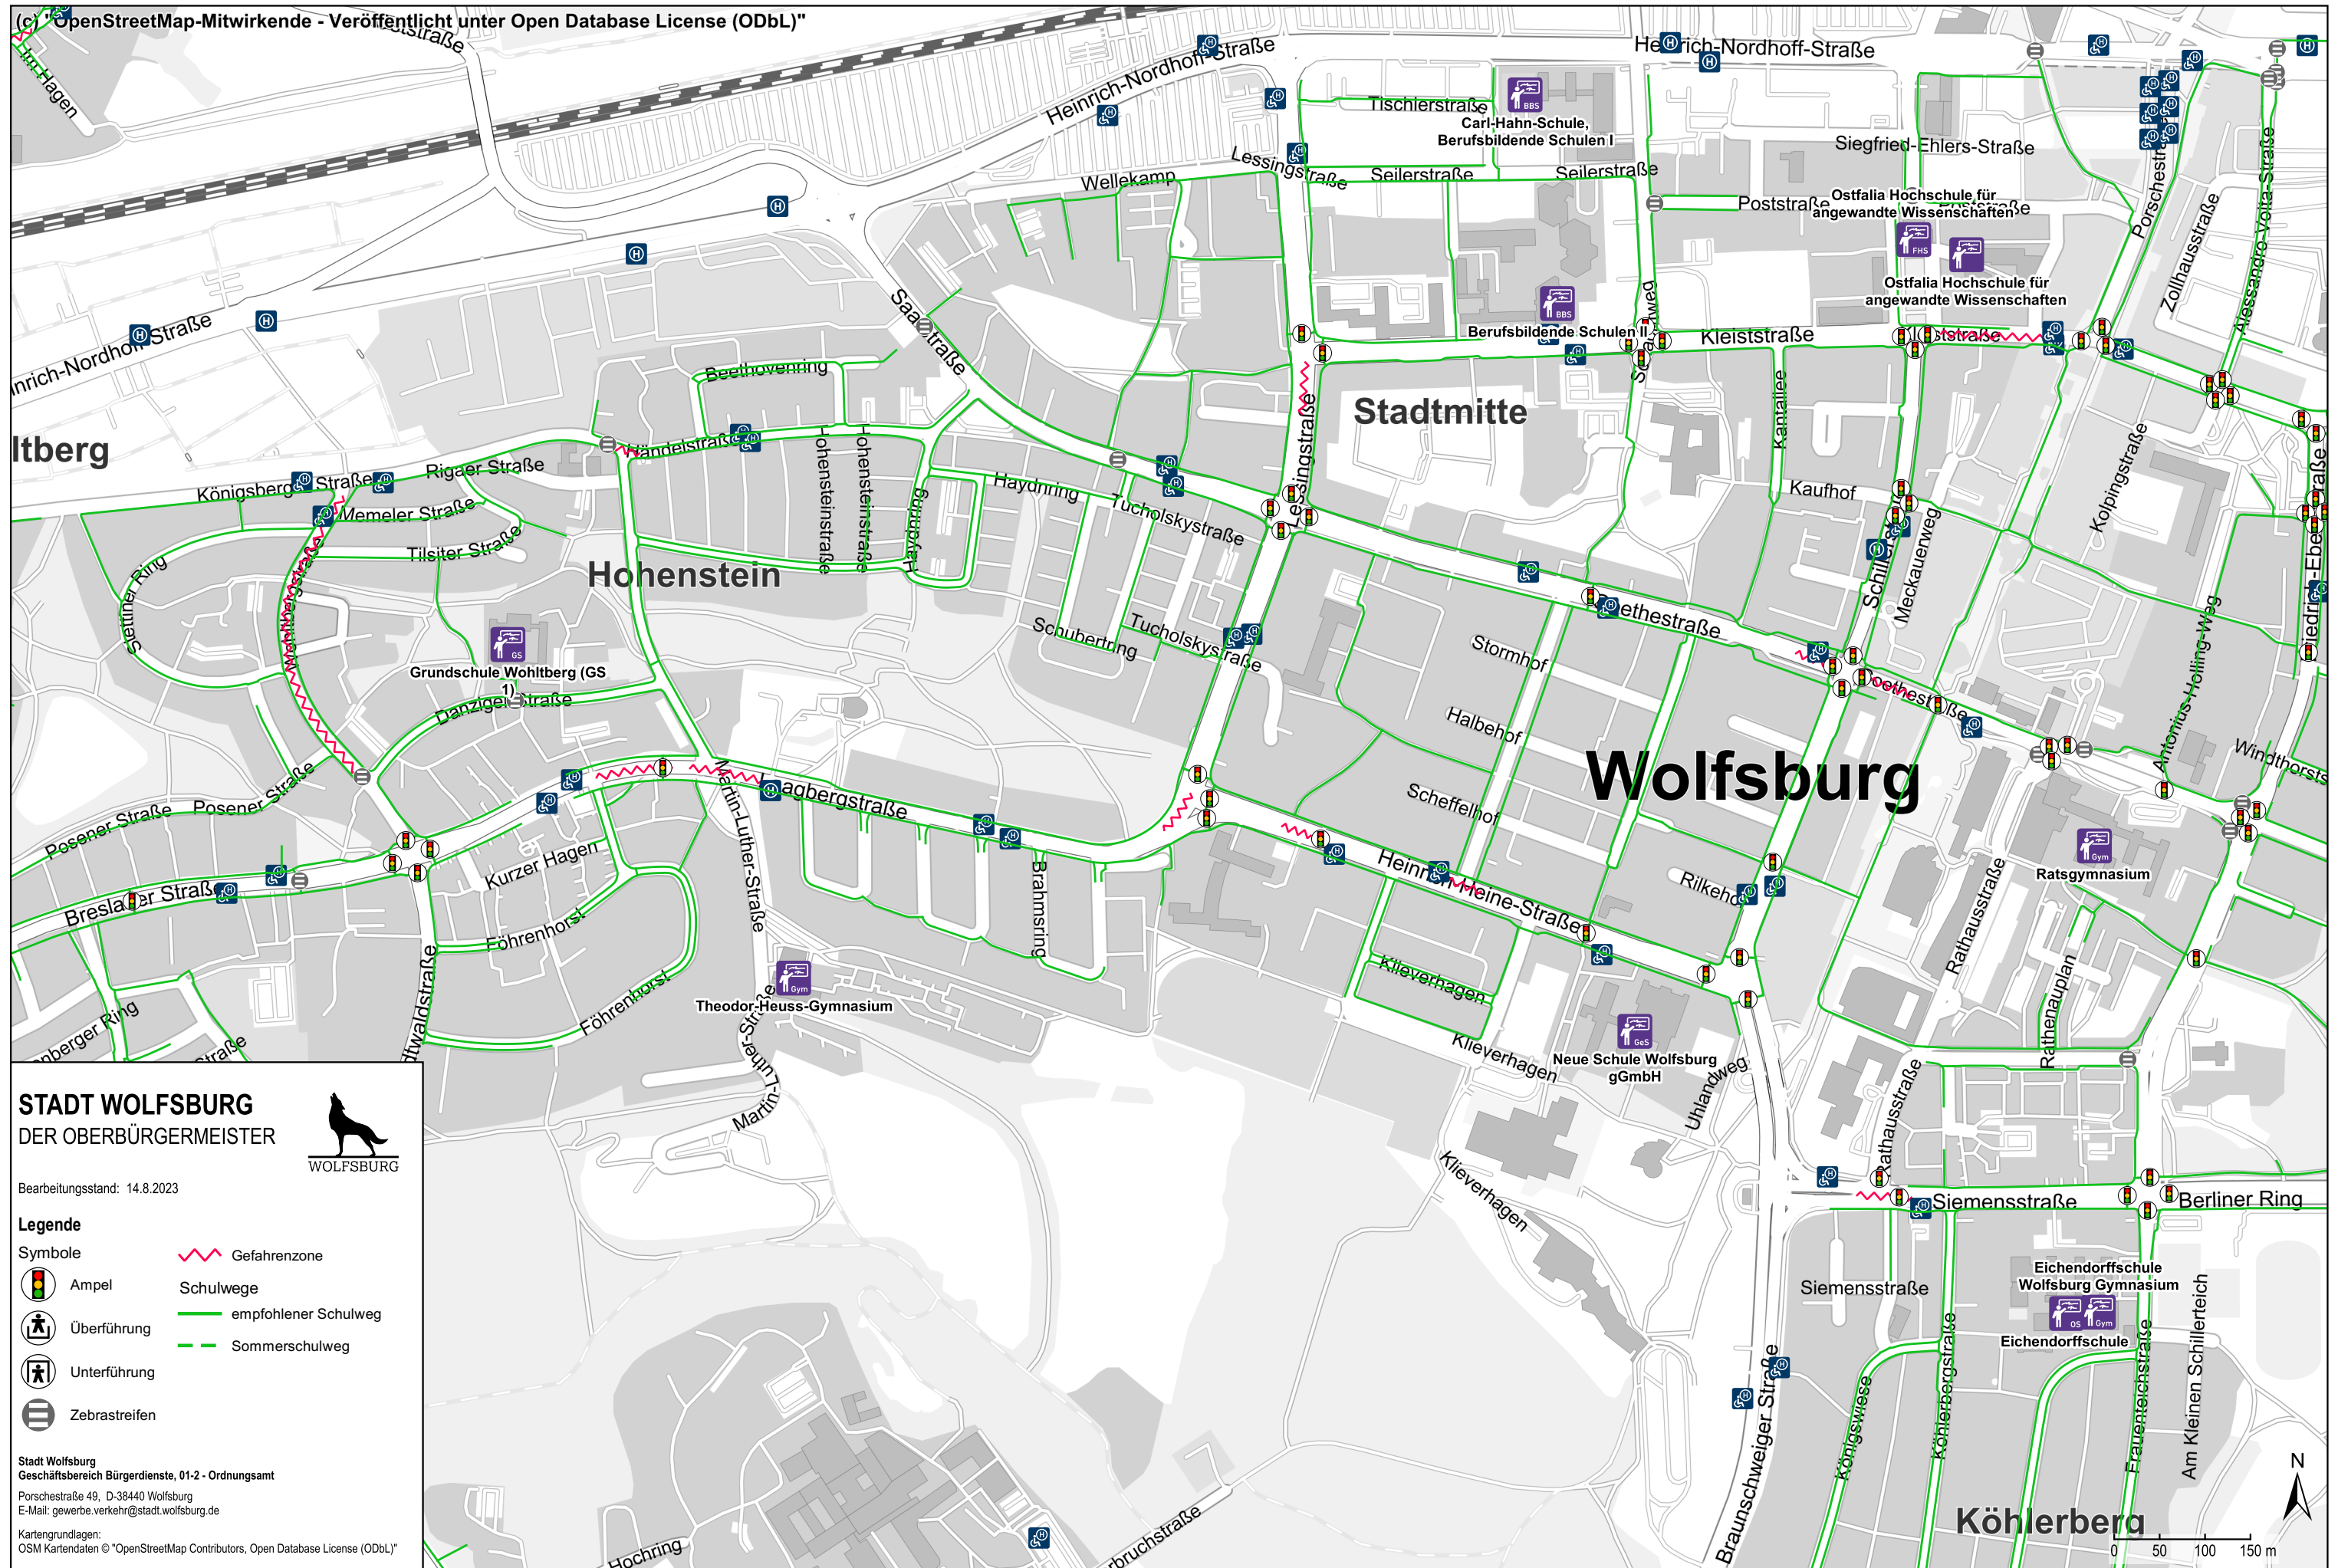

# Schulwegplan für die Grundschule Wohltberg (GS 1)

© OpenStreetMap-Mitwirkende - Veröffentlicht unter Open Database License (ODbL)

**STADT WOLFSBURG**  
 DER OBERBÜRGERMEISTER

WOLFSBURG

Bearbeitungsstand: 14.8.2023

- Legende**
- Symbole
-  Ampel
  -  Überführung
  -  Unterführung
  -  Zebrastreifen
  -  Gefahrenzone
  -  Schulwege
  -  Sommerschulweg

Stadt Wolfsburg  
 Geschäftsbereich Bürgerdienste, 01-2 - Ordnungsamt  
 Porschestraße 49, D-38440 Wolfsburg  
 E-Mail: gewerbe.verkehr@stadt.wolfsburg.de

Kartengrundlagen:  
 OSK Kartendaten © OpenStreetMap Contributors, Open Database License (ODbL)