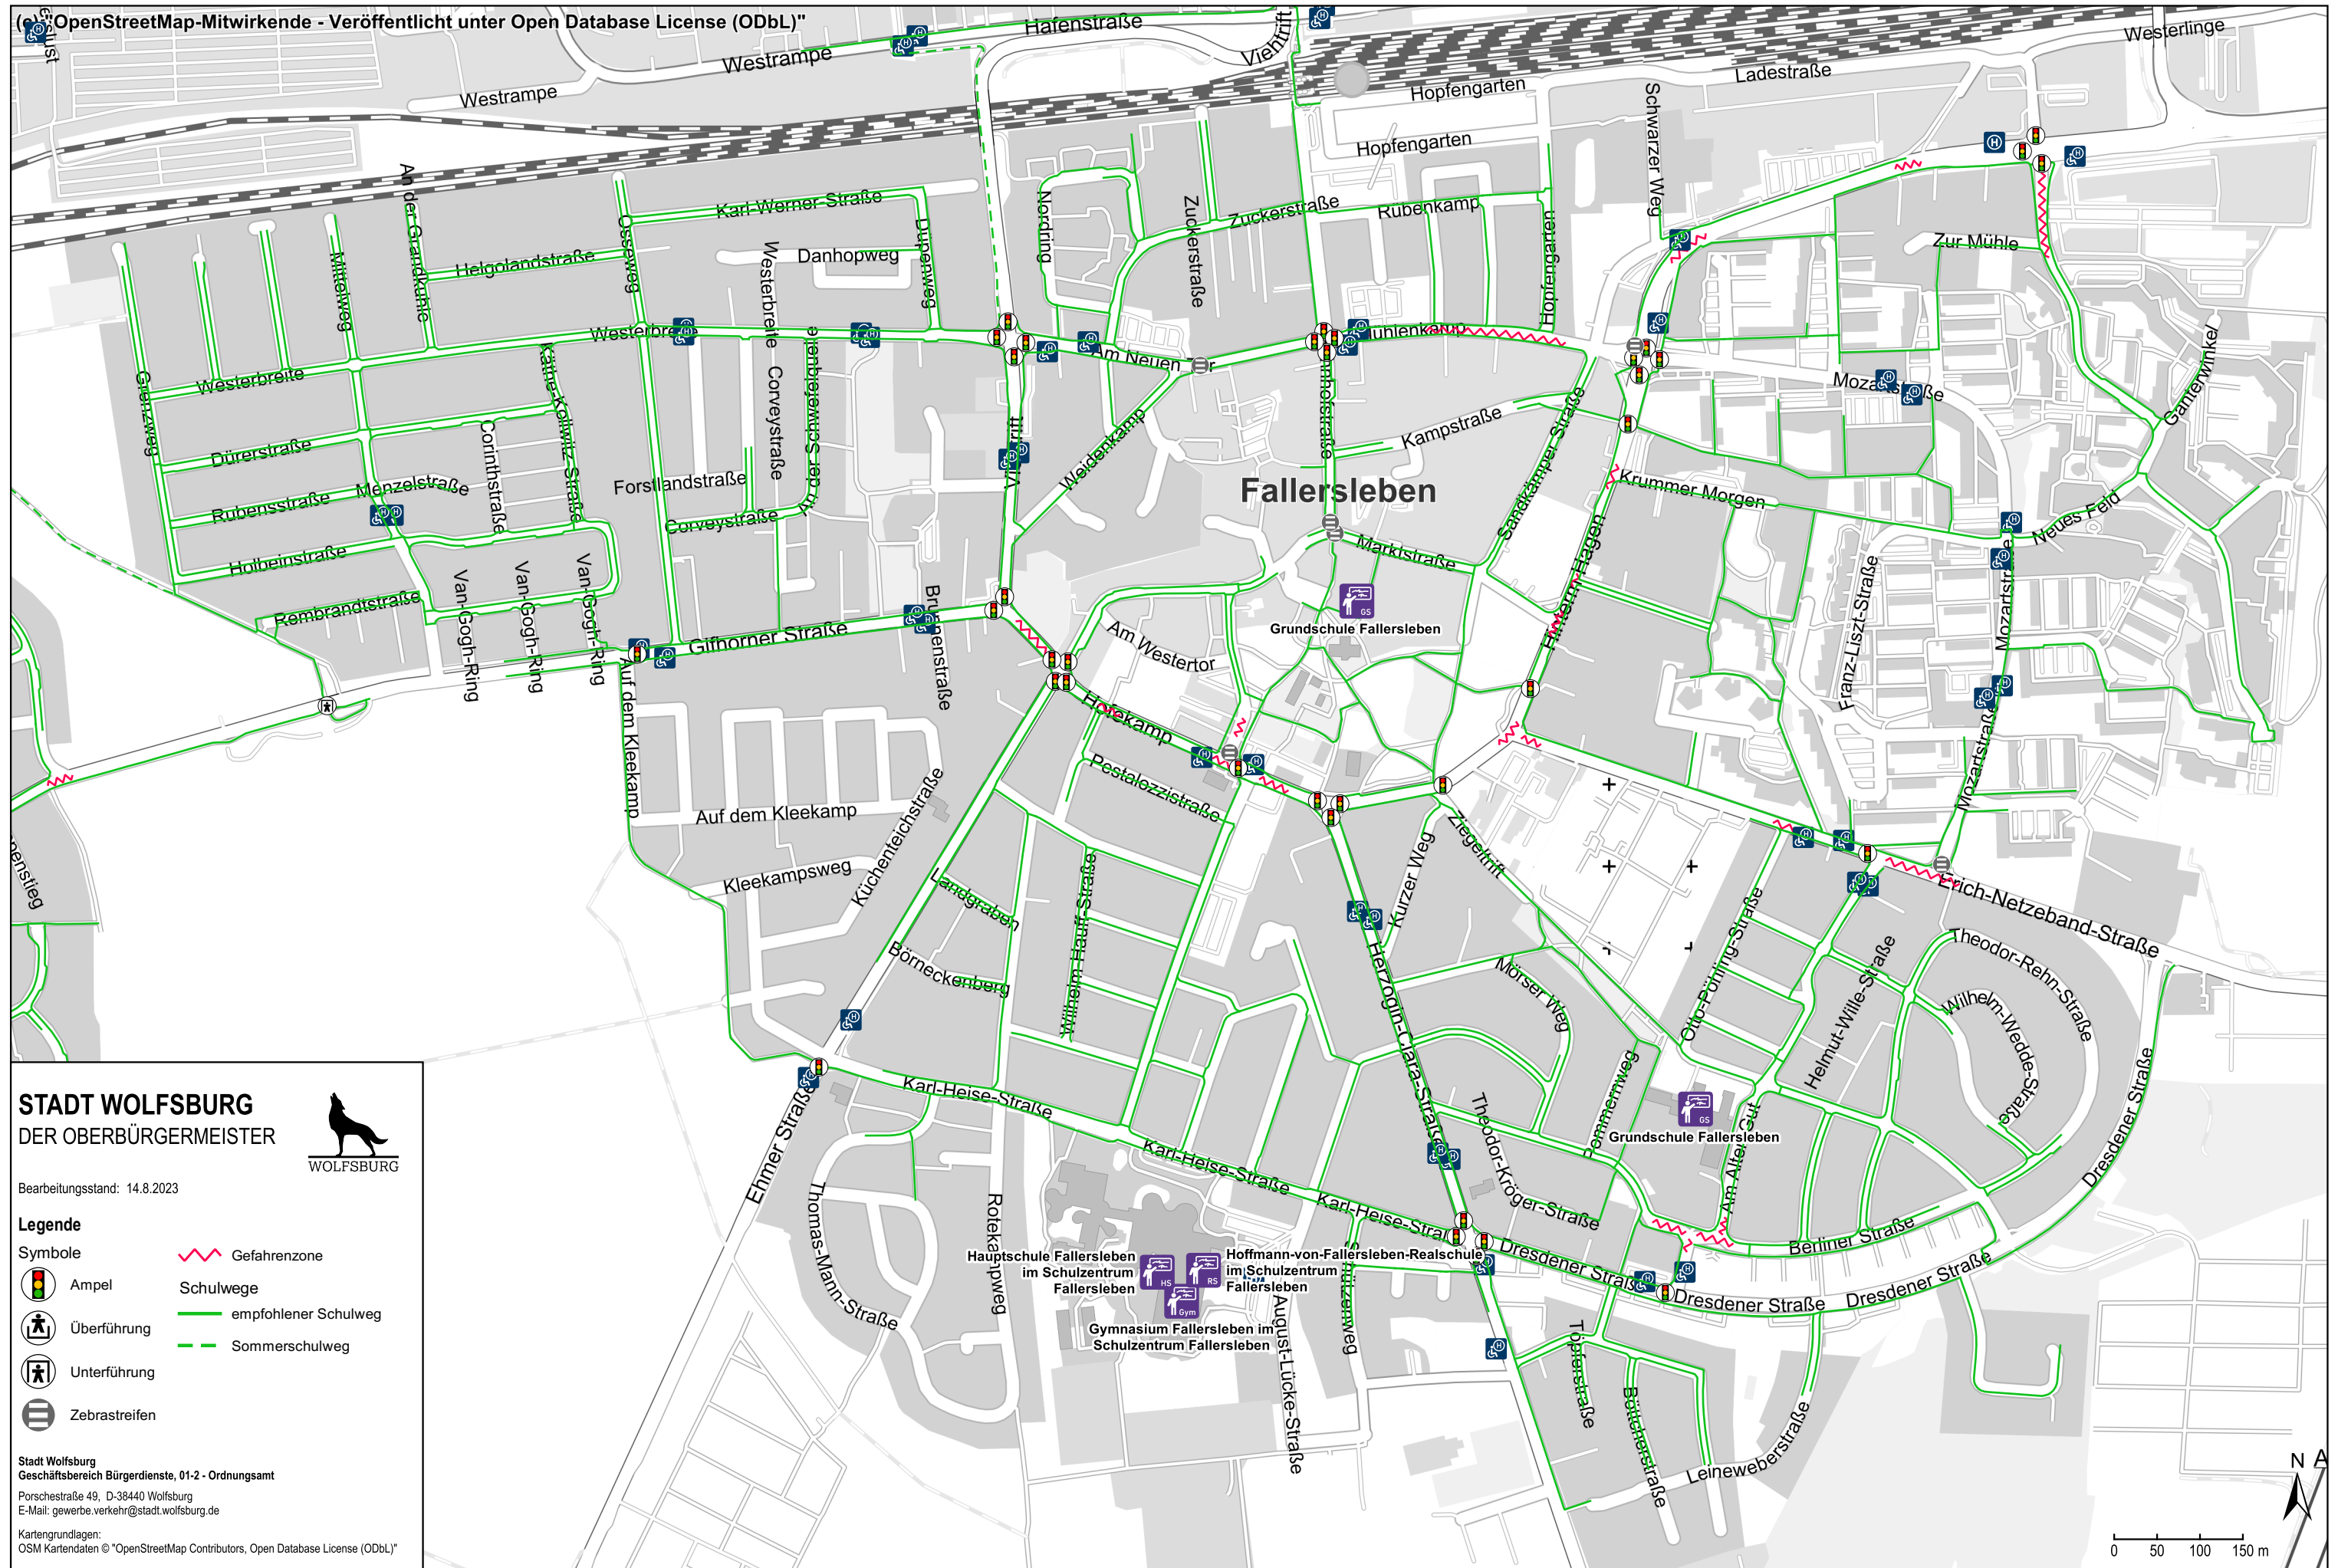

Schulwegplan für die Grundschule Fallersleben - Standorte Am Alten Gut und Schloßplatz

STADT WOLFSBURG
DER OBERBÜRGERMEISTER

WOLFSBURG

Bearbeitungsstand: 14.8.2023

Legende

Symbole

- Ampel
- Überführung
- Unterführung
- Zebrastrifen
- Gefahrenzone
- Schulwege
- empfohlener Schulweg
- Sommerschulweg

Stadt Wolfsburg
Geschäftsbereich Bürgerdienste, 01-2 - Ordnungsamt
Porschestraße 49, D-38440 Wolfsburg
E-Mail: gewerbe.verkehr@stadt.wolfsburg.de

Kartengrundlagen:
OSM Kartendaten © "OpenStreetMap Contributors, Open Database License (ODbL)"

0 50 100 150 m