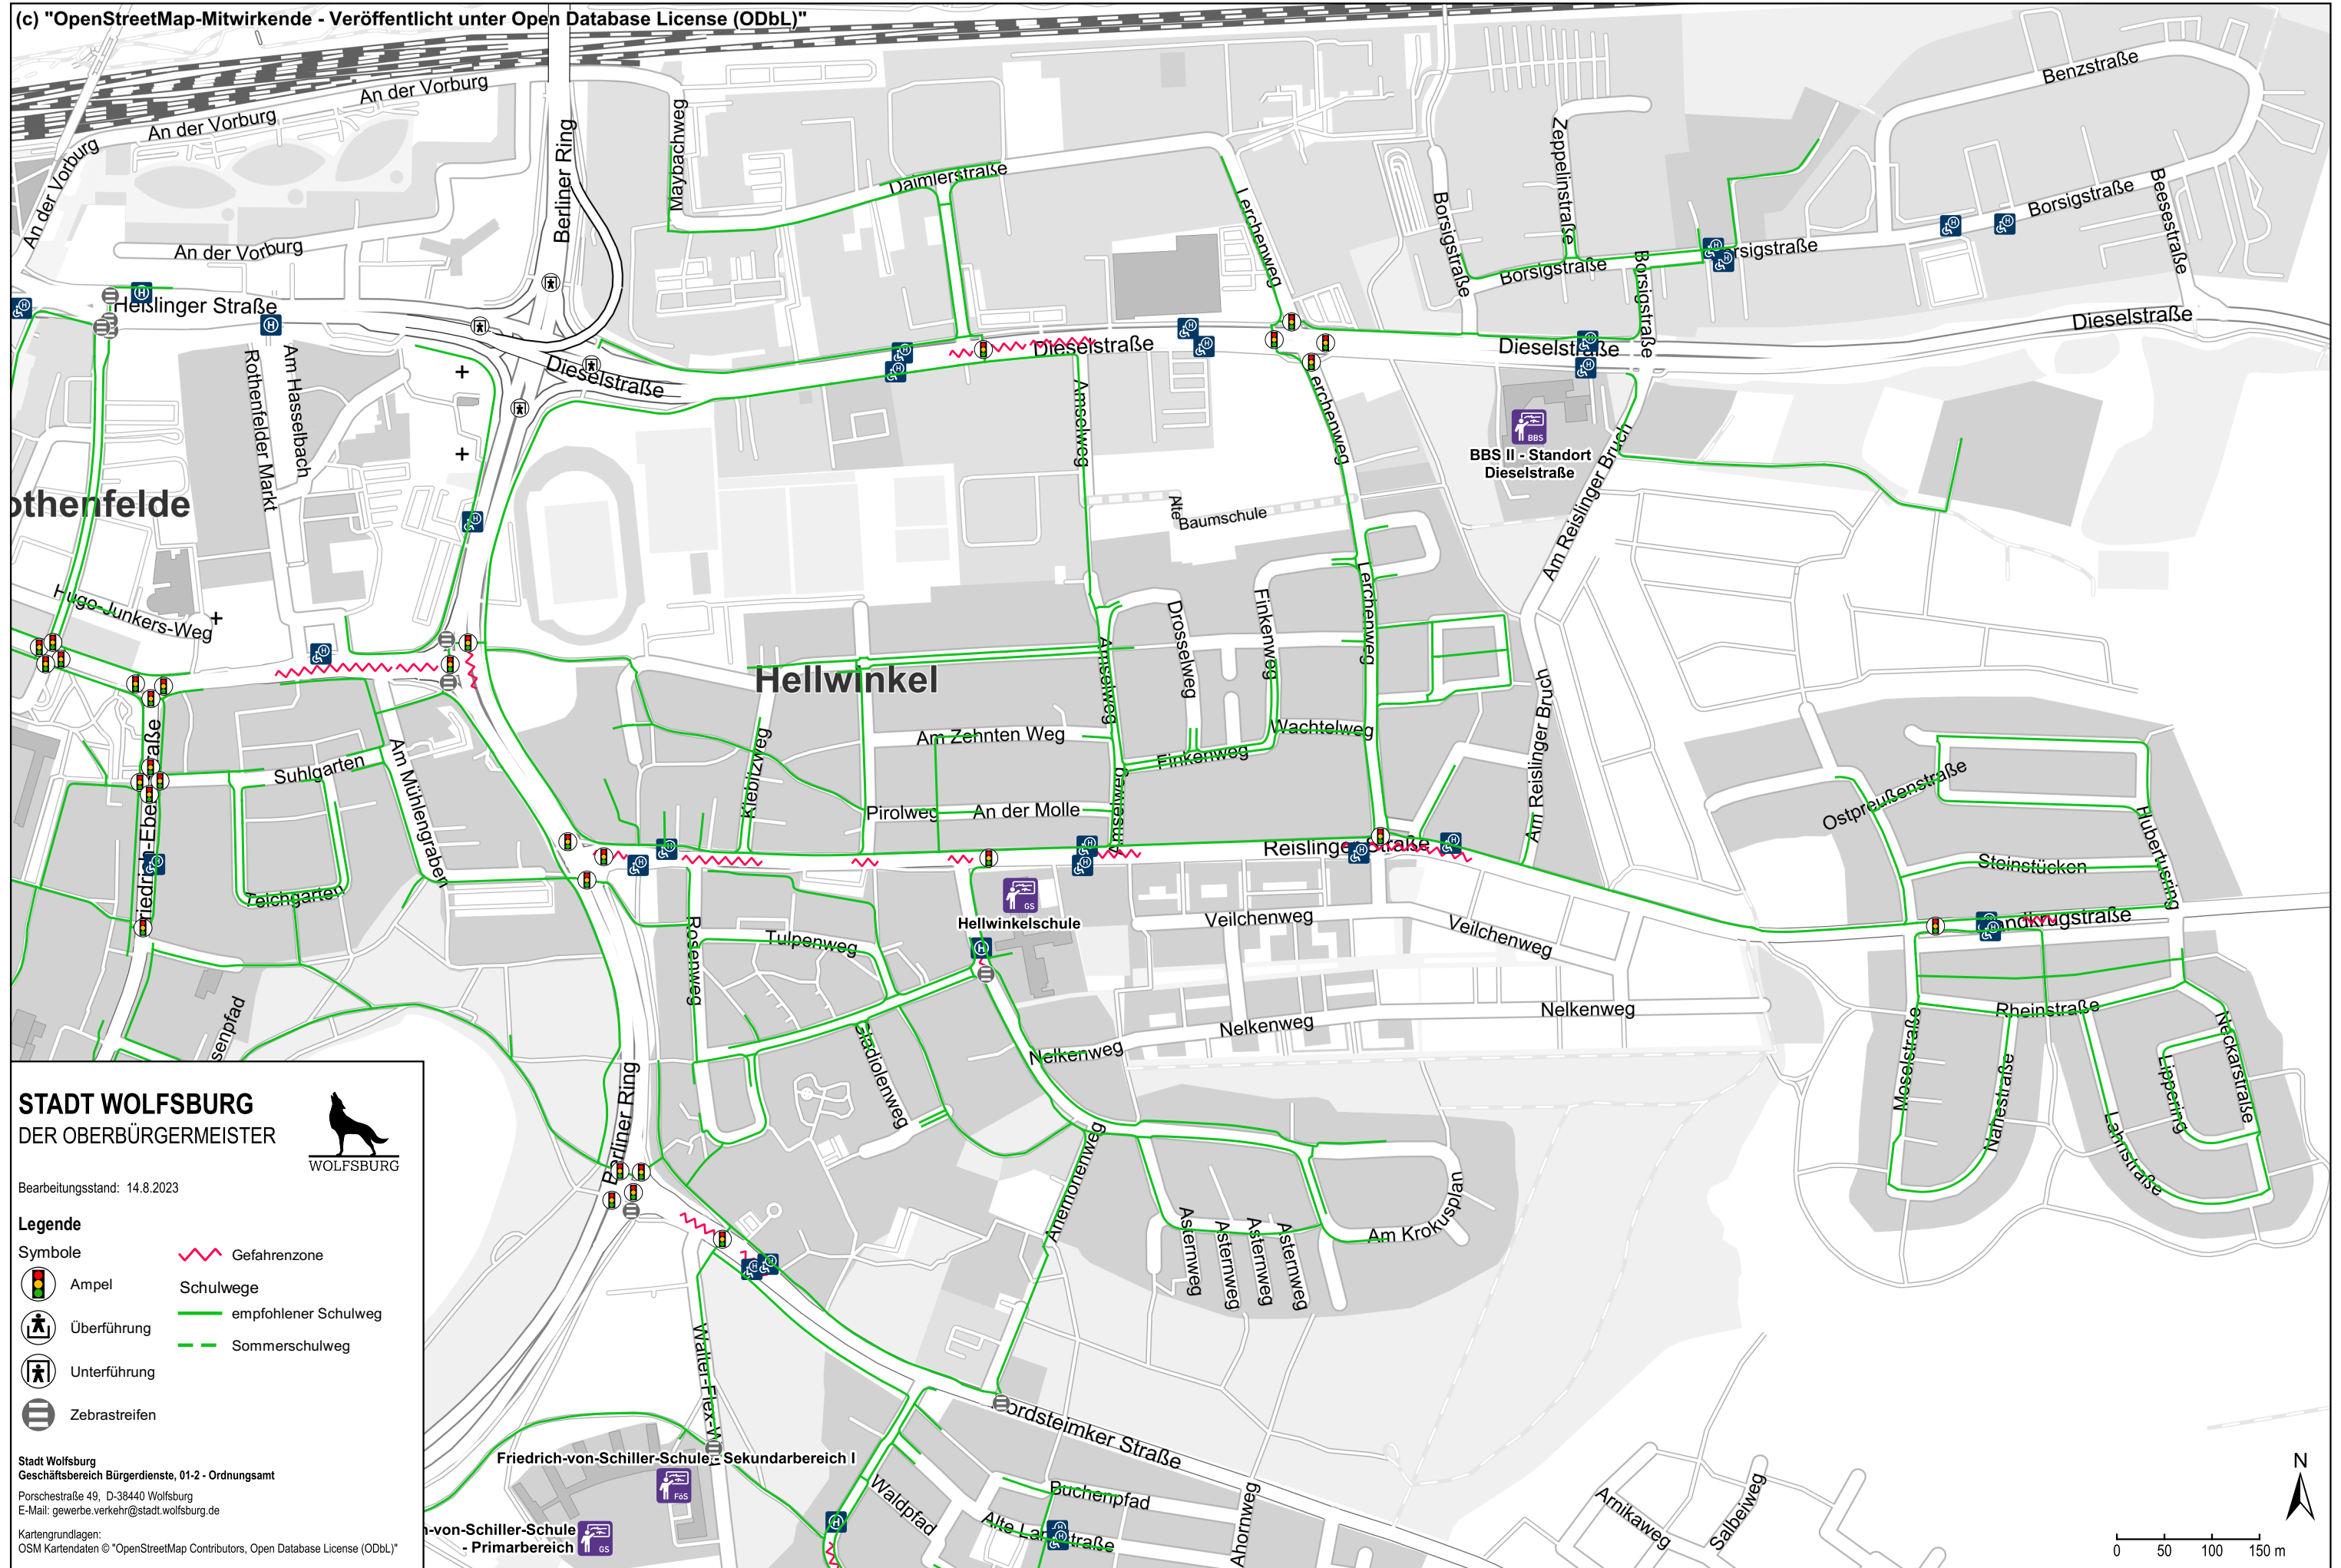

Schulwegplan für die Hellwinkelschule (GS 9)

(c) "OpenStreetMap-Mitwirkende - Veröffentlicht unter Open Database License (ODbL)"

STADT WOLFSBURG
 DER OBERBÜRGERMEISTER

WOLFSBURG

Bearbeitungsstand: 14.8.2023

Legende

- Symbole**
-  Gefahrenzone
 -  Ampel
 -  Überführung
 -  Unterführung
 -  Zebrastreifen
 -  empfohlener Schulweg
 -  Sommerschulweg

Stadt Wolfburg
 Geschäftsbereich Bürgerdienste, 01-2 - Ordnungsamt
 Porschestraße 49, D-38440 Wolfburg
 E-Mail: gewerbe.verkehr@stadt.wolfburg.de

Kartengrundlagen:
 OSM Kartendaten © "OpenStreetMap Contributors, Open Database License (ODbL)"