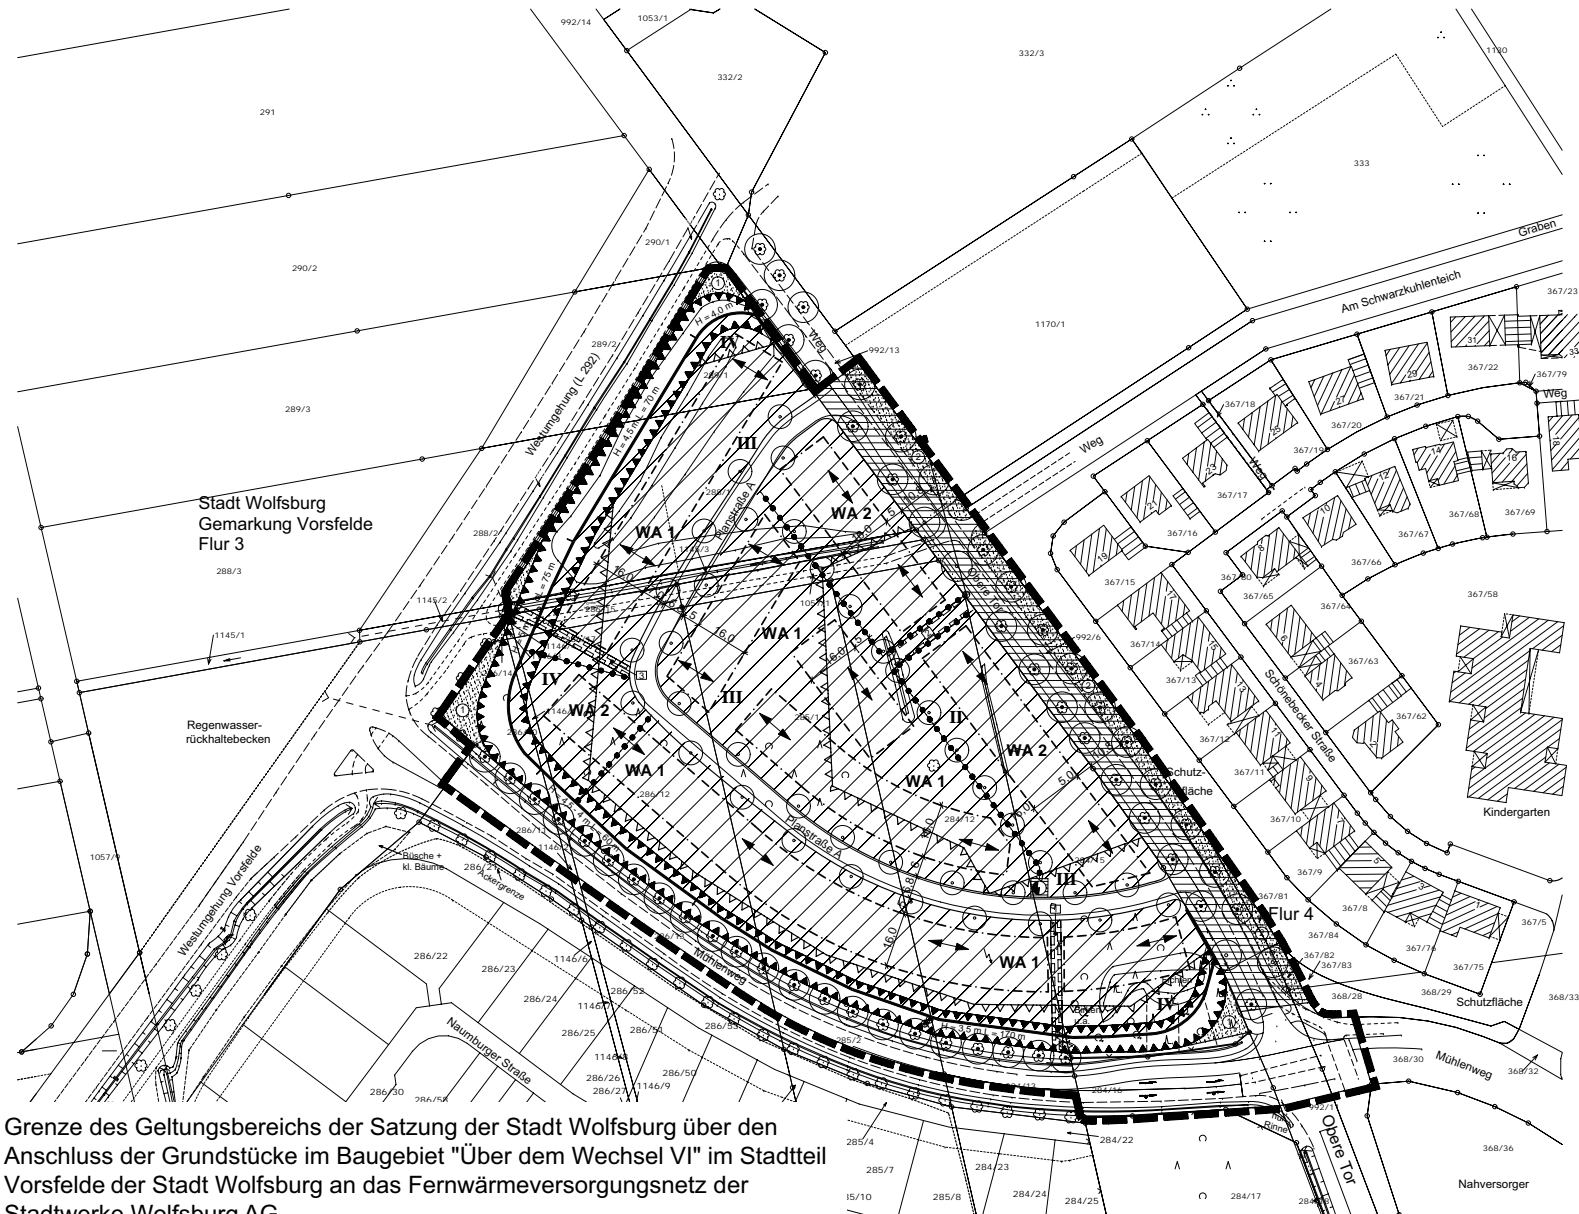

Satzung der Stadt Wolfsburg über den Anschluss der Grundstücke im Baugebiet "Über dem Wechsel VI" im Stadtteil Vorsfelde der Stadt Wolfsburg an das Fernwärmeversorgungsnetz der Stadtwerke Wolfsburg AG

Grenze des Geltungsbereichs der Satzung der Stadt Wolfsburg über den Anschluss der Grundstücke im Baugebiet "Über dem Wechsel VI" im Stadtteil Vorsfelde der Stadt Wolfsburg an das Fernwärmeversorgungsnetz der Stadtwerke Wolfsburg AG