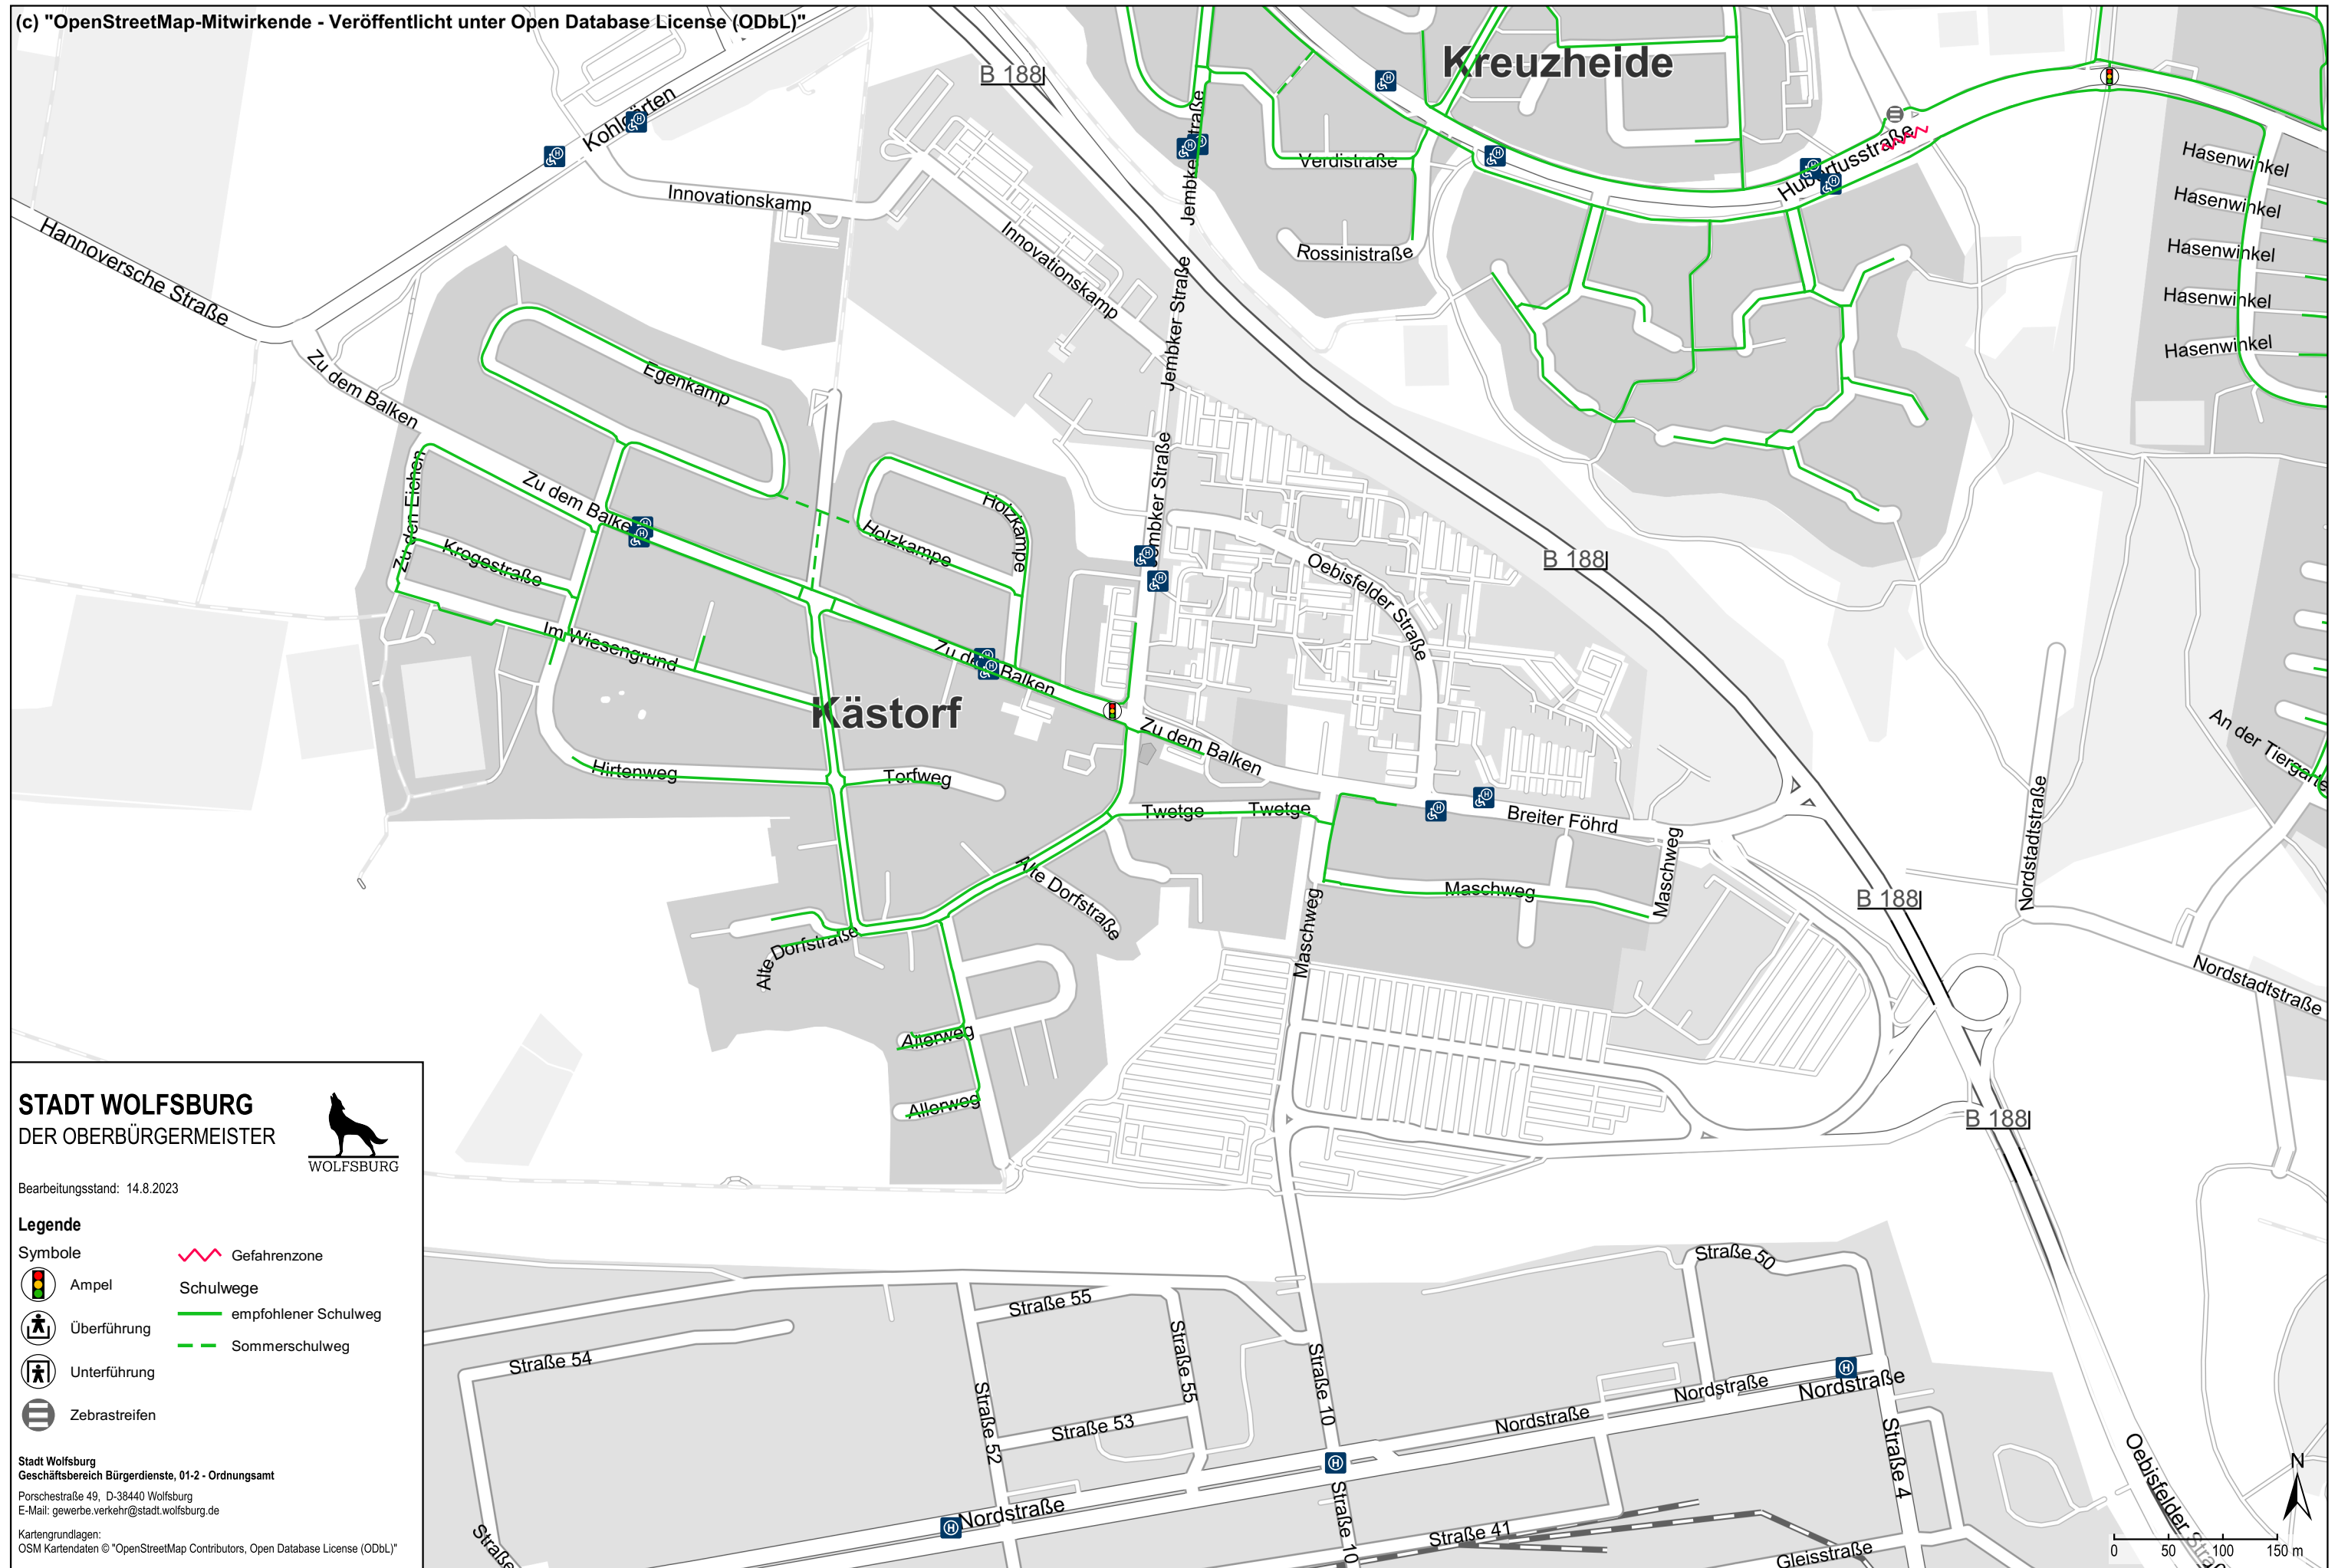

Schulwegplan zu den Bushaltestellen Kästorf (zur GS 7)

(c) "OpenStreetMap-Mitwirkende - Veröffentlicht unter Open Database License (ODbL)"

STADT WOLFSBURG
DER OBERBÜRGERMEISTER

Bearbeitungsstand: 14.8.2023

Legende

- Symbole
-  Ampel
 -  Überführung
 -  Unterführung
 -  Zebrastreifen
 -  Gefahrenzone
 -  Schulwege
 -  empfohlener Schulweg
 -  Sommerschulweg

Stadt Wolfsburg
Geschäftsbereich Bürgerdienste, 01-2 - Ordnungsamt
Porschestraße 49, D-38440 Wolfsburg
E-Mail: gewerbe.verkehr@stadt.wolfsburg.de

Kartengrundlagen:
OSM Kartendaten © "OpenStreetMap Contributors, Open Database License (ODbL)"