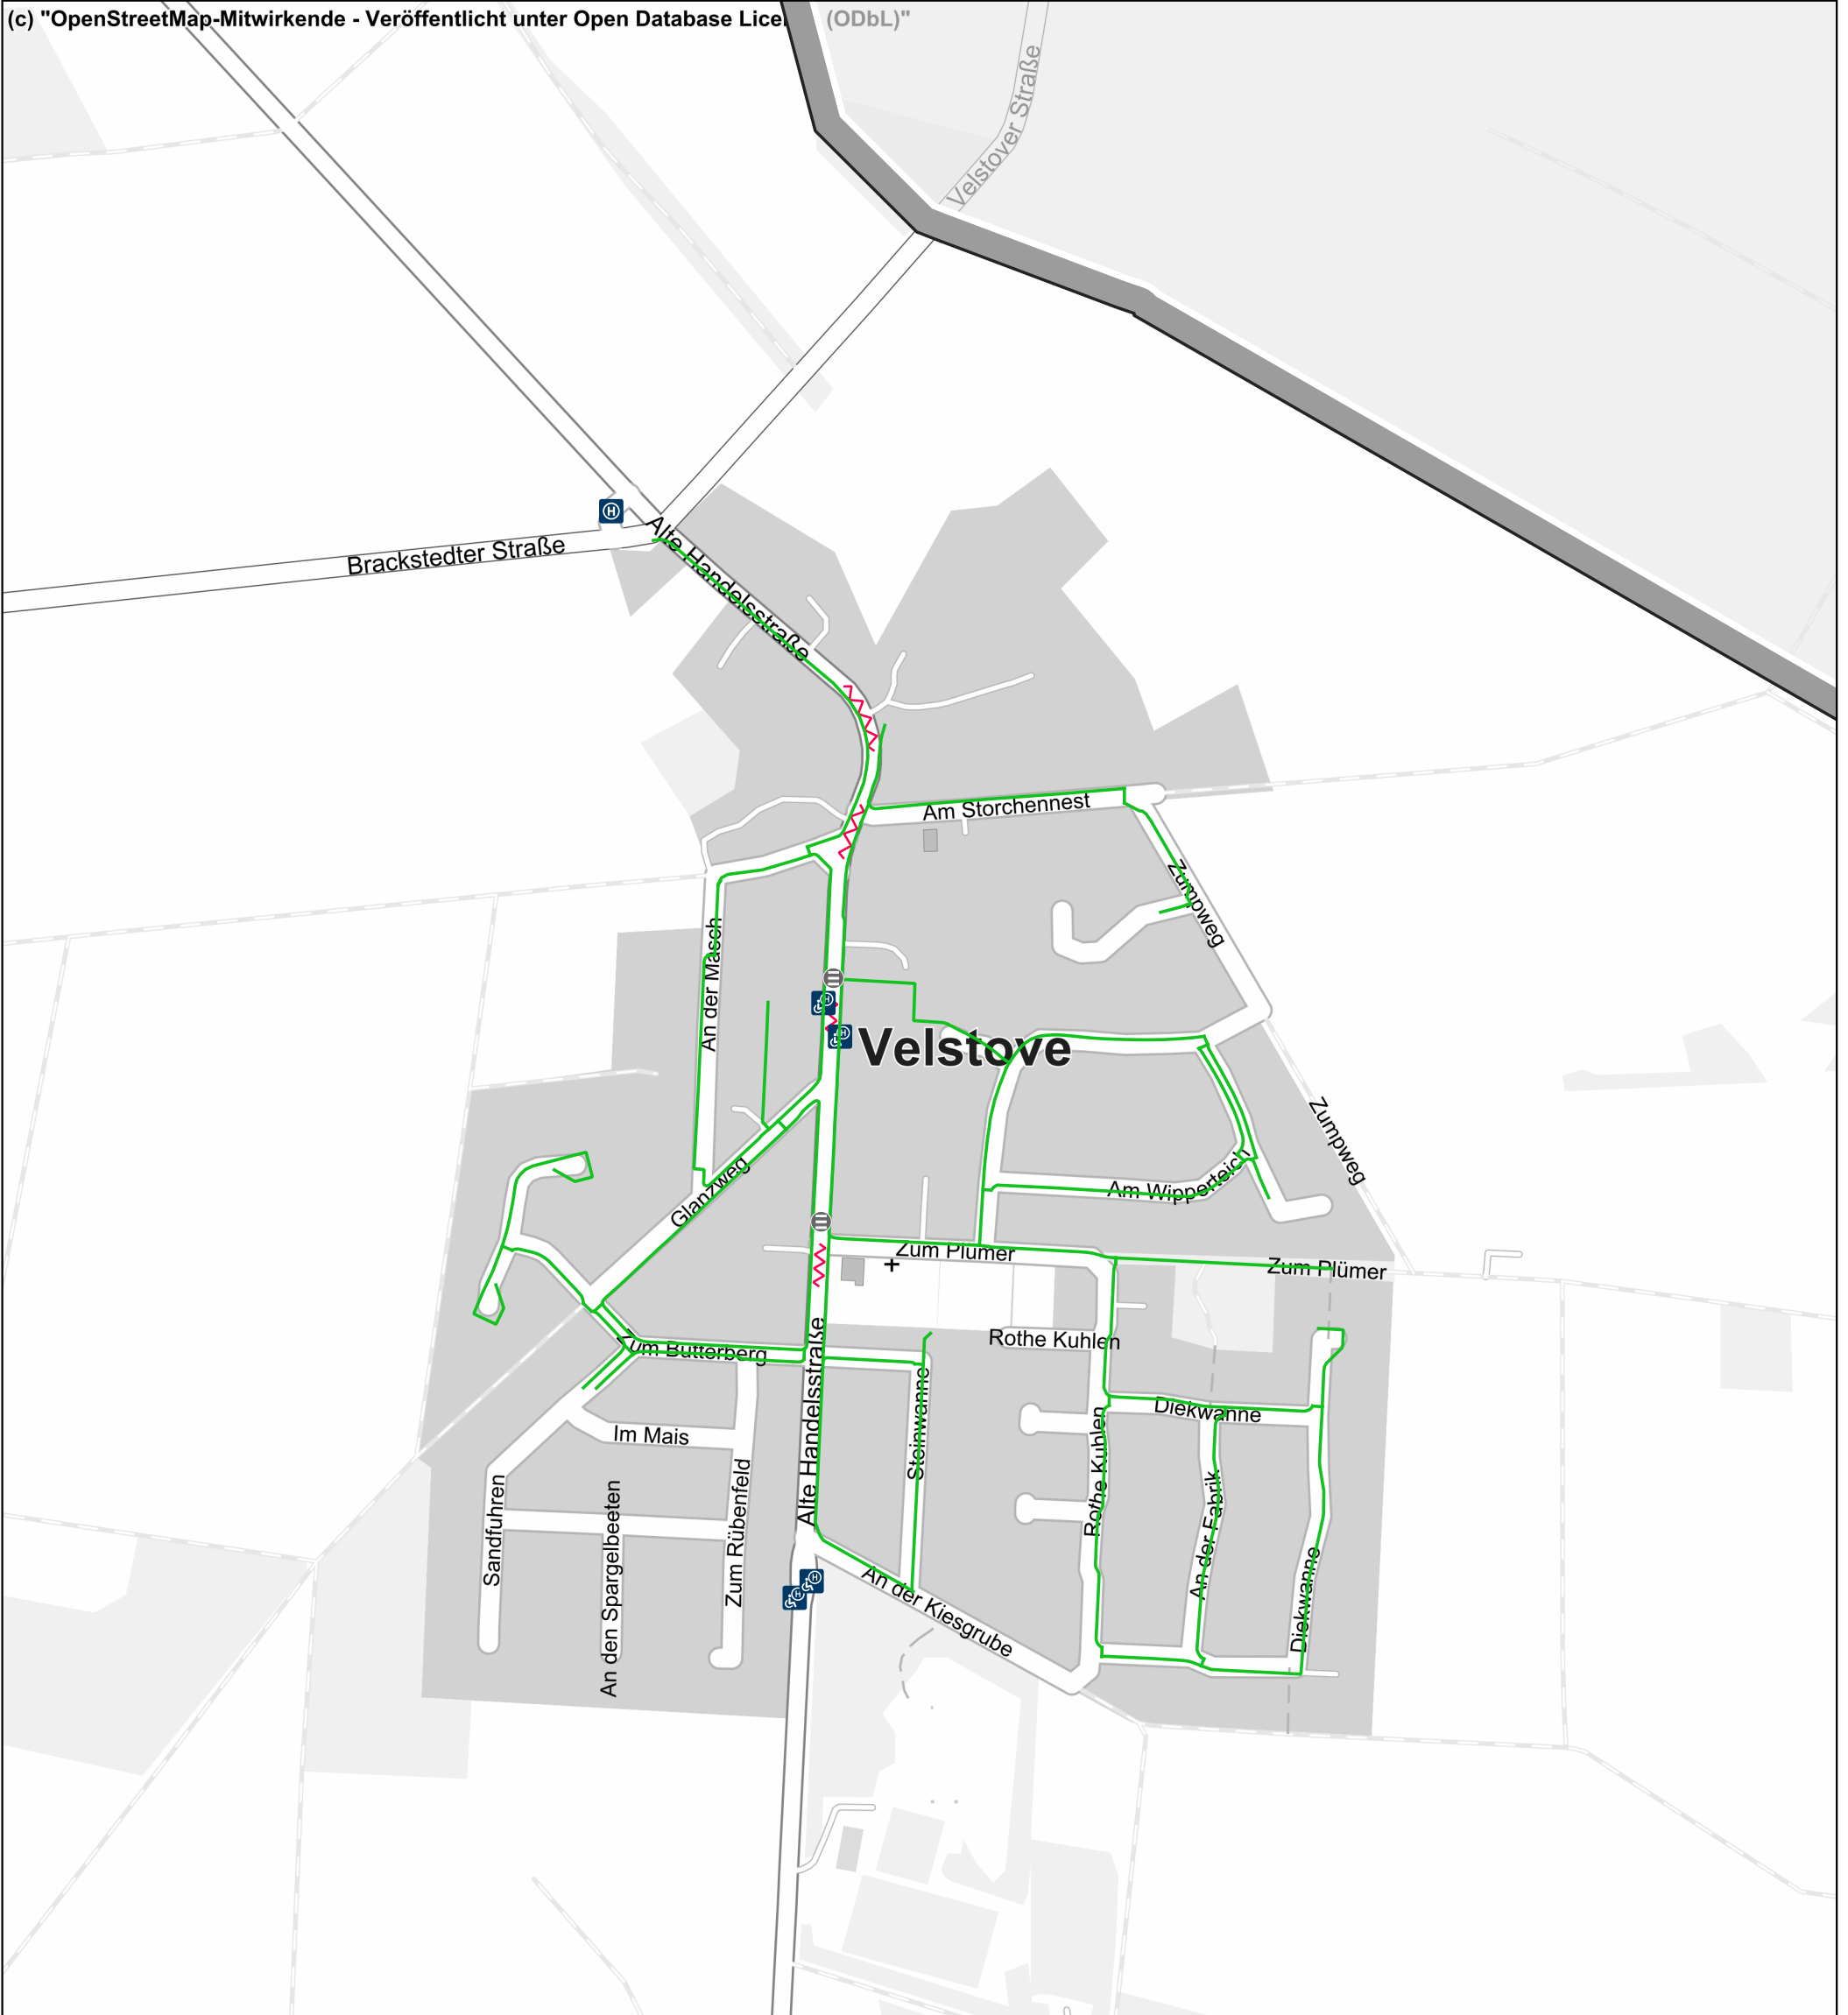

# Schulwegplan zu den Bushaltestellen Velstove (zur GS 7)

(c) "OpenStreetMap-Mitwirkende - Veröffentlicht unter Open Database License (ODbL)"

**STADT WOLFSBURG**  
 DER OBERBÜRGERMEISTER

WOLFSBURG

Bearbeitungsstand: 14.8.2023

**Legende**

	Ampel		Gefahrenzone
	Überführung		Schulwege
	Unterführung		empfohlener Schulweg
	Zebrastreifen		Sommerschulweg

Stadt Wolfsburg  
 Geschäftsbereich Bürgerdienste, 01-2 - Ordnungsamt  
 Porschestraße 49, D-38440 Wolfsburg  
 E-Mail: gewerbe.verkehr@stadt.wolfsburg.de

Kartengrundlagen:  
 OSM Kartendaten © "OpenStreetMap Contributors, Open Database License (ODbL)"