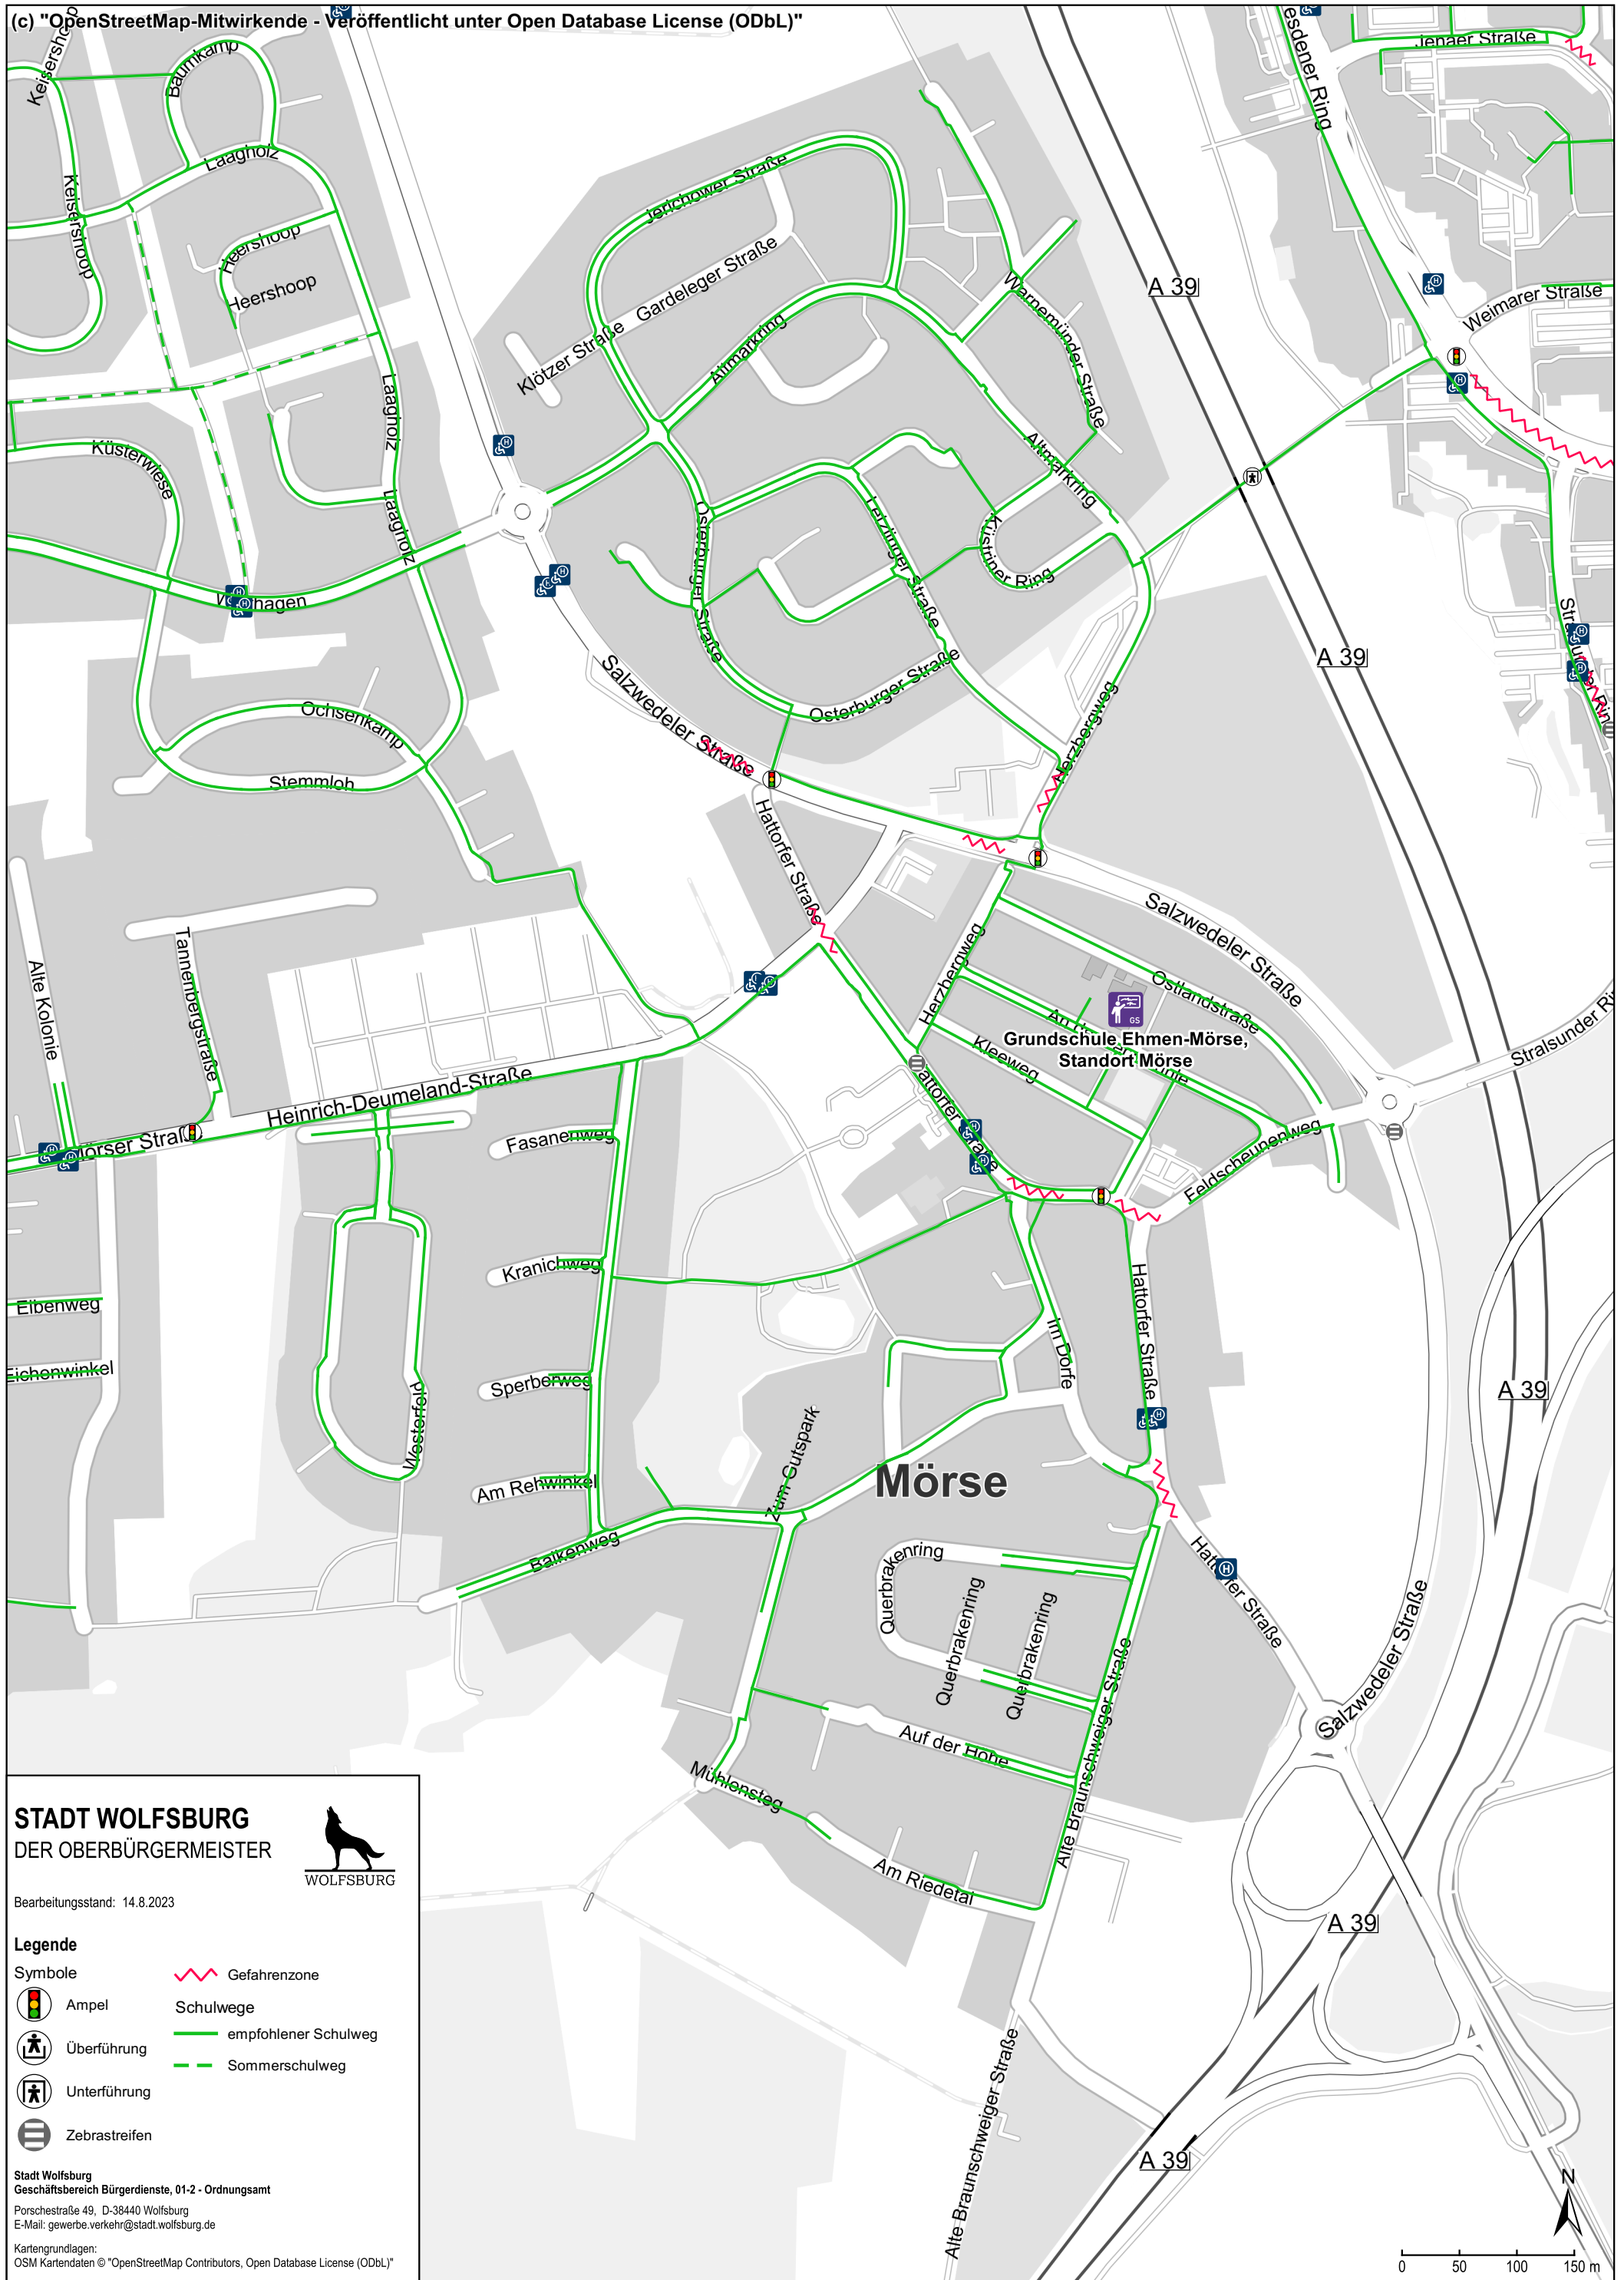

Schulwegplan für die Grundschule Ehmen-Mörse, Standort Mörse

(c) "OpenStreetMap-Mitwirkende - Veröffentlicht unter Open Database License (ODbL)"

STADT WOLFSBURG
DER OBERBÜRGERMEISTER

Bearbeitungsstand: 14.8.2023

Legende

- | | | | |
|--|--------------|--|----------------------|
| | Ampel | | Gefahrenzone |
| | Überführung | | Schulwege |
| | Unterführung | | empfohlener Schulweg |
| | Zebrastrifen | | Sommerschulweg |