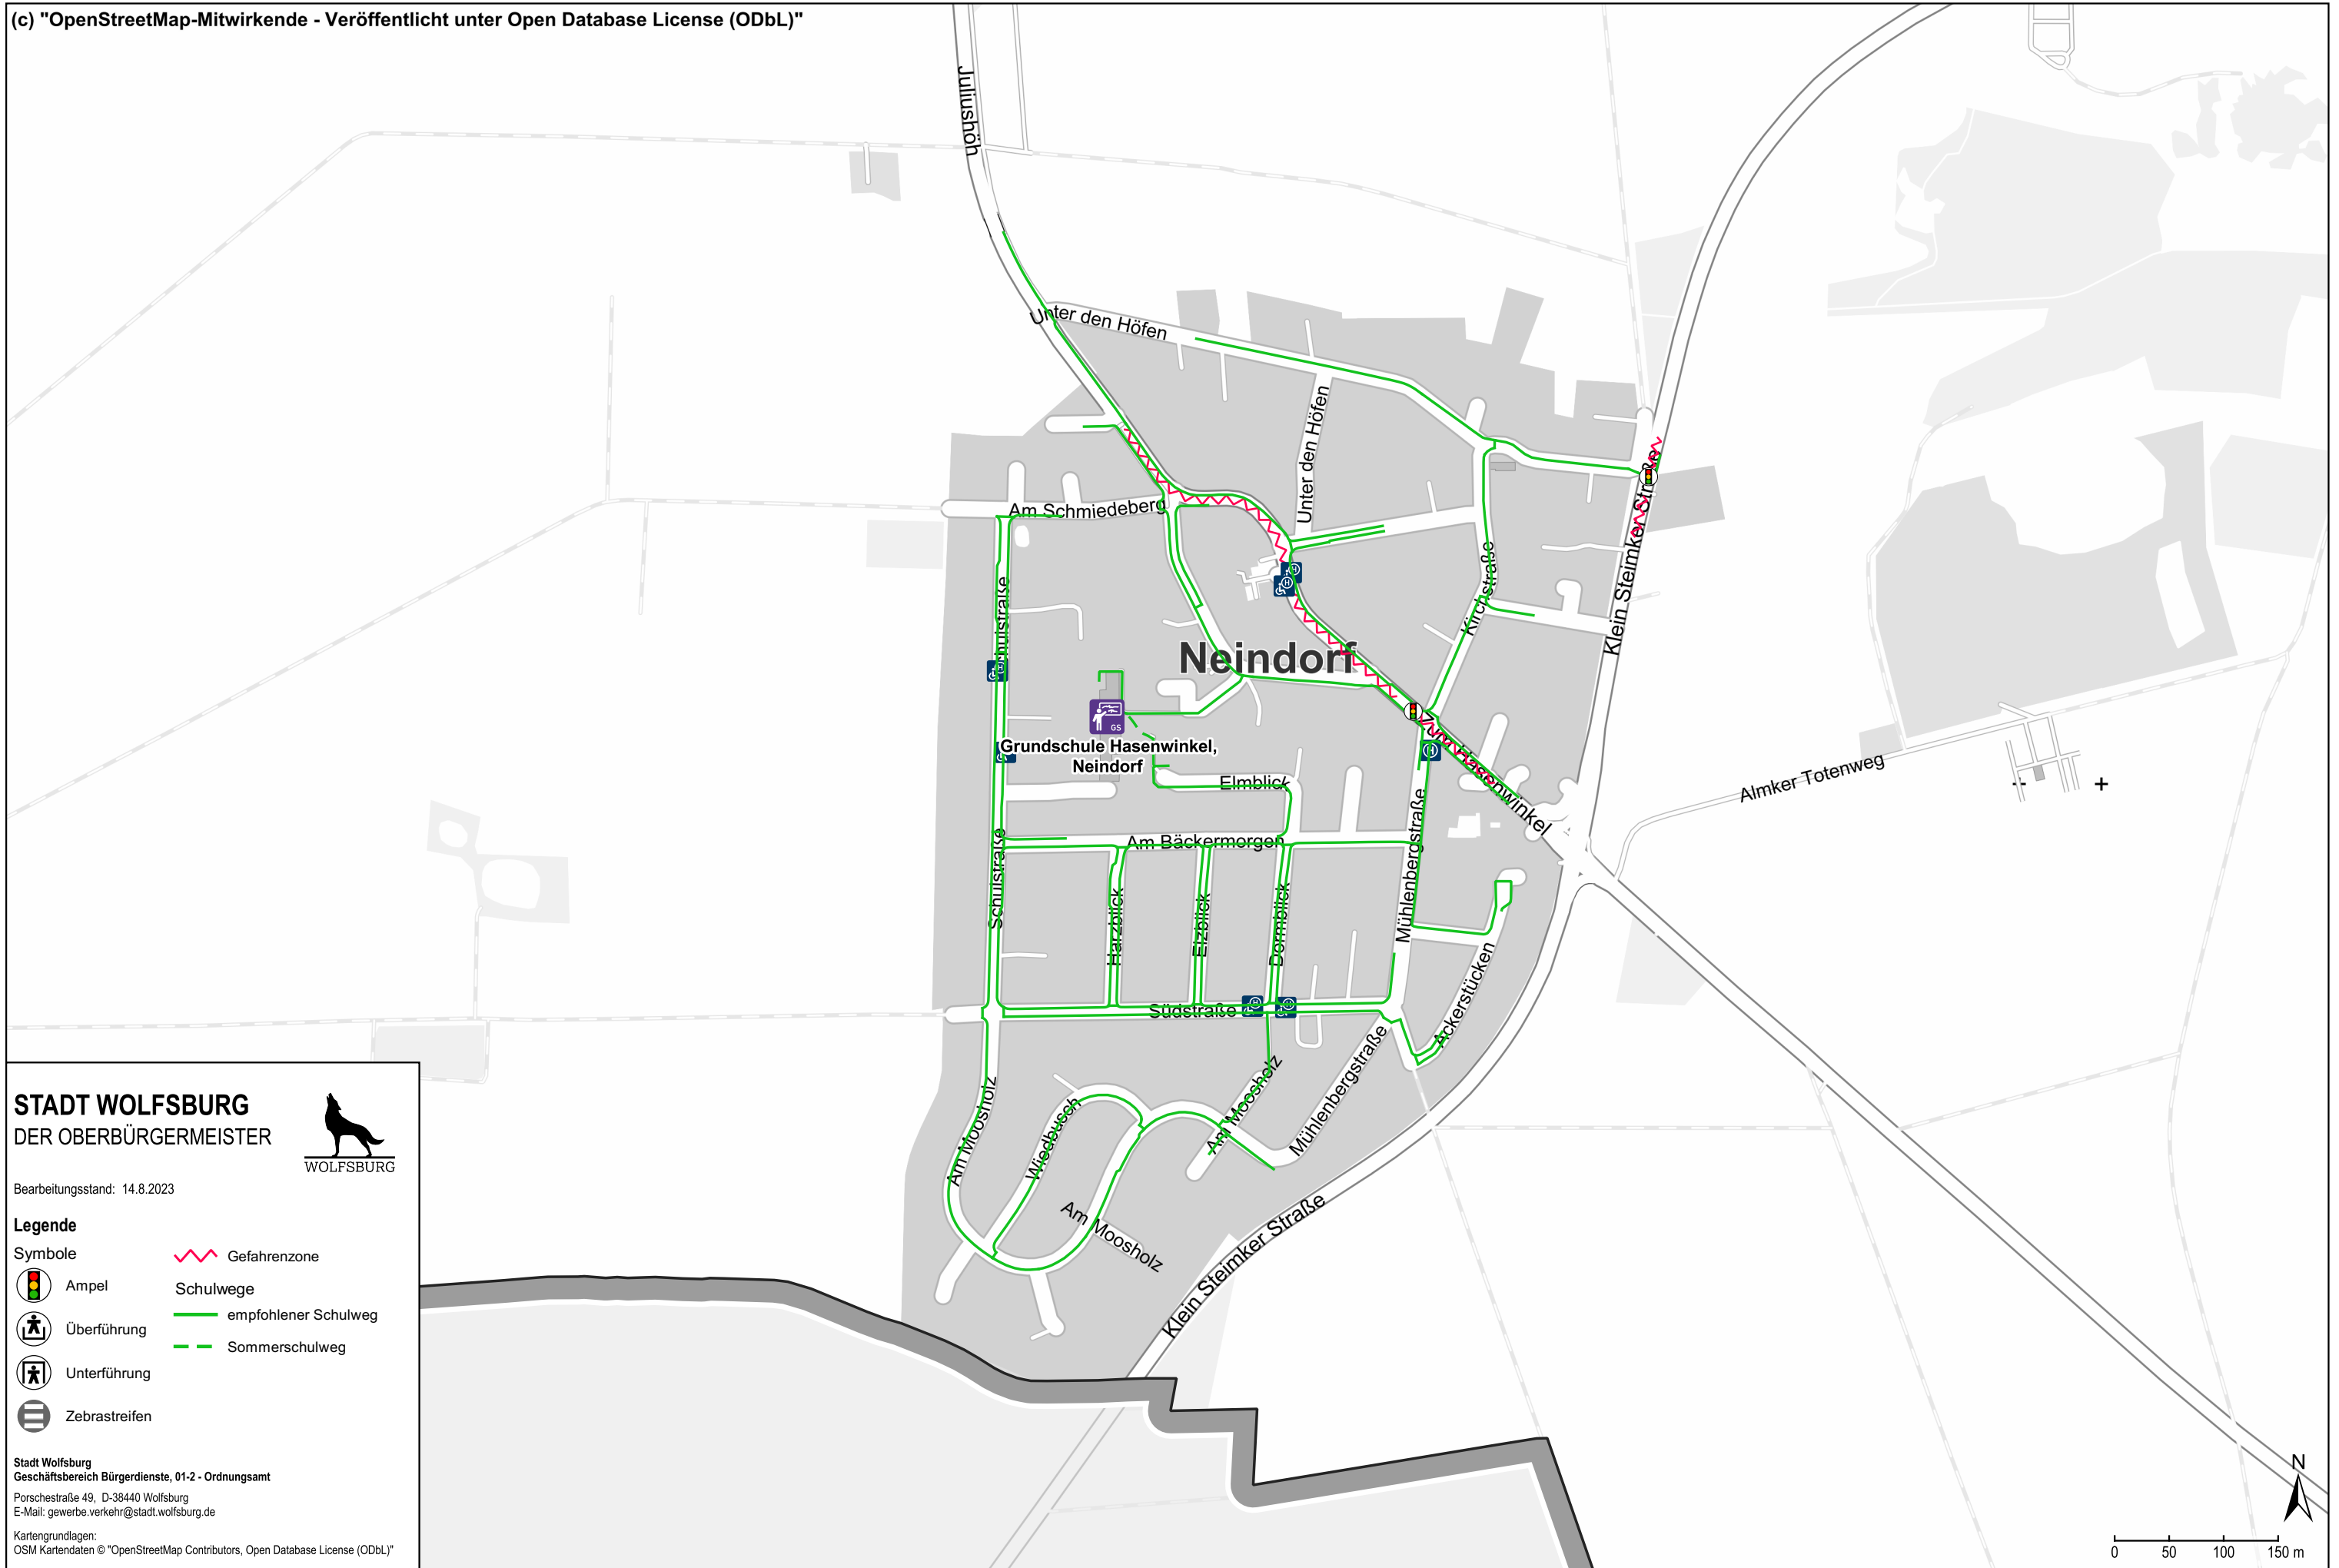

# Schulwegplan für die Grundschule Hasenwinkel in Neindorf

(c) "OpenStreetMap-Mitwirkende - Veröffentlicht unter Open Database License (ODbL)"

**STADT WOLFSBURG**  
DER OBERBÜRGERMEISTER

Bearbeitungsstand: 14.8.2023

## Legende

- Symbole
- Ampel
  - Überführung
  - Unterführung
  - Zebrastreifen
  - Gefahrenzone
  - Schulwege
  - empfohlener Schulweg
  - Sommerschulweg

Stadt Wolfsburg  
Geschäftsbereich Bürgerdienste, 01-2 - Ordnungsamt  
Porschestraße 49, D-38440 Wolfsburg  
E-Mail: [gewerbe.verkehr@stadt.wolfsburg.de](mailto:gewerbe.verkehr@stadt.wolfsburg.de)

Kartengrundlagen:  
OSM Kartendaten © "OpenStreetMap Contributors, Open Database License (ODbL)"

0 50 100 150 m