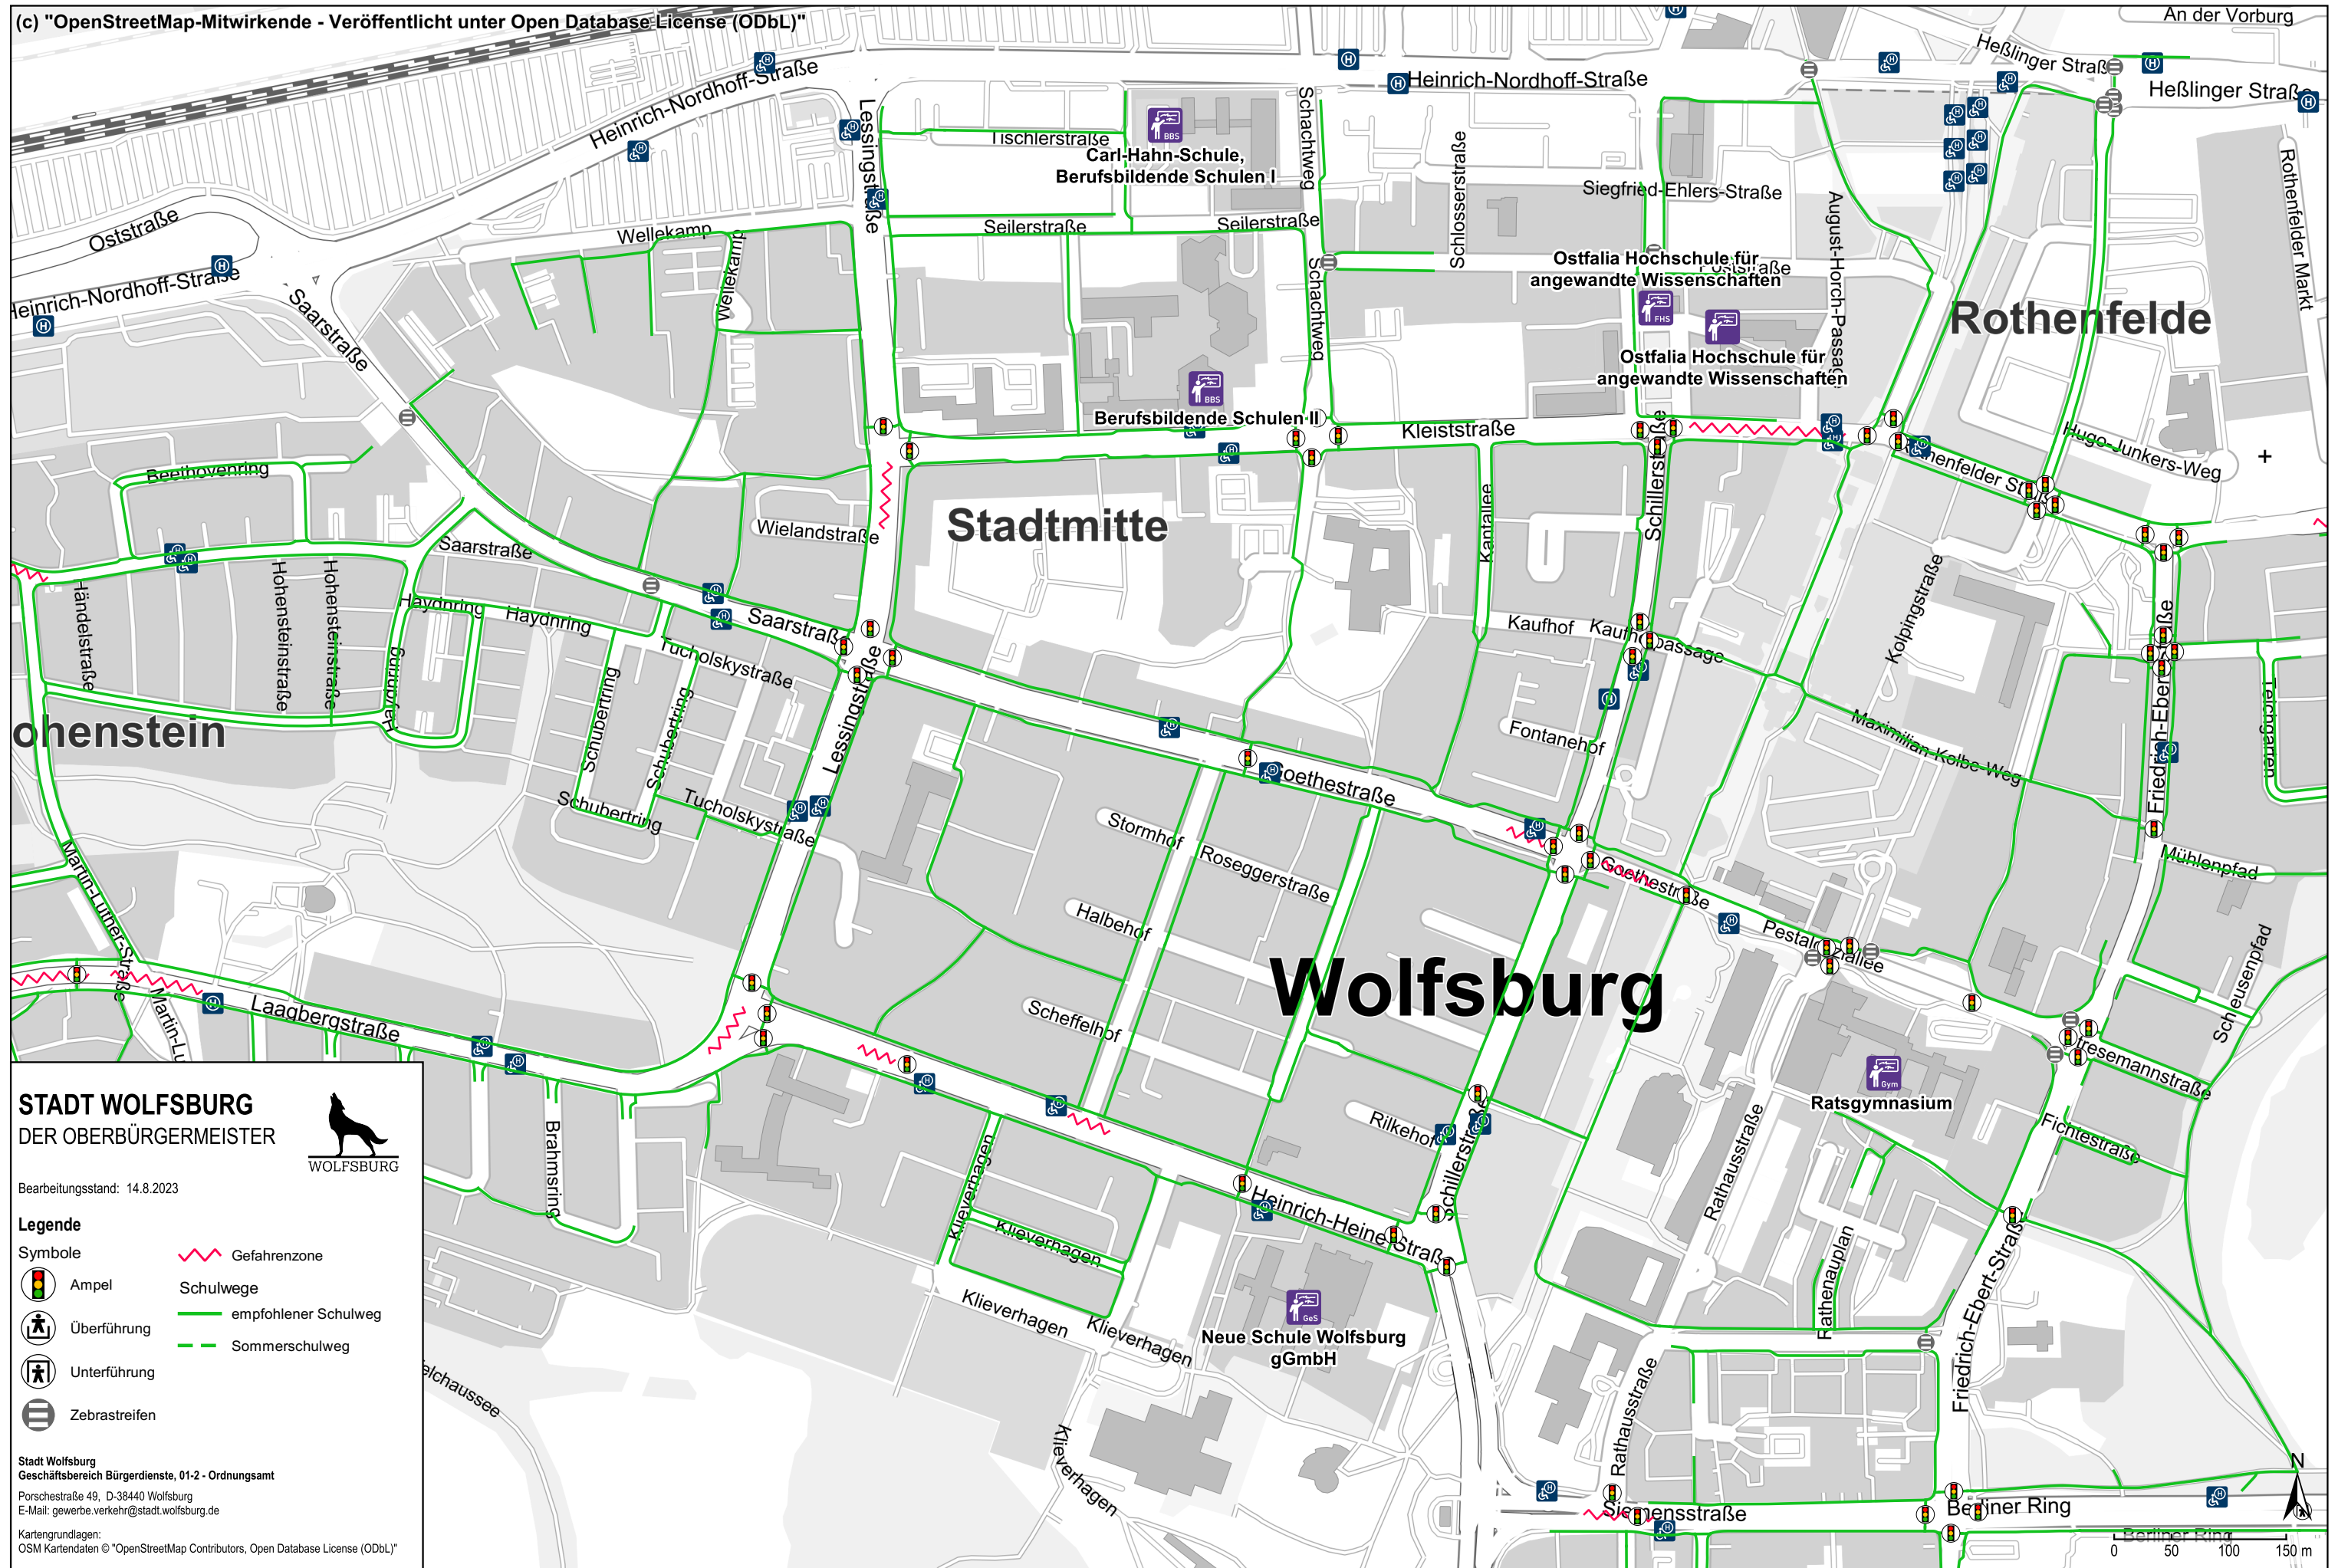

# Schulwegplan für die Neue Schule Wolfsburg

(c) "OpenStreetMap-Mitwirkende - Veröffentlicht unter Open Database License (ODbL)"

**STADT WOLFSBURG**  
DER OBERBÜRGERMEISTER

Bearbeitungsstand: 14.8.2023

- Legende**
- Symbole**
- Gefahrenzone
  - Ampel
  - Überführung
  - Unterführung
  - Zebrastreifen
  - Schulwege
  - empfohlener Schulweg
  - Sommerschulweg

Stadt Wolfsburg  
Geschäftsbereich Bürgerdienste, 01-2 - Ordnungsamt  
Porschestraße 49, D-38440 Wolfsburg  
E-Mail: gewerbe.verkehr@stadt.wolfsburg.de

Kartengrundlagen:  
OSM Kartendaten © "OpenStreetMap Contributors, Open Database License (ODbL)"