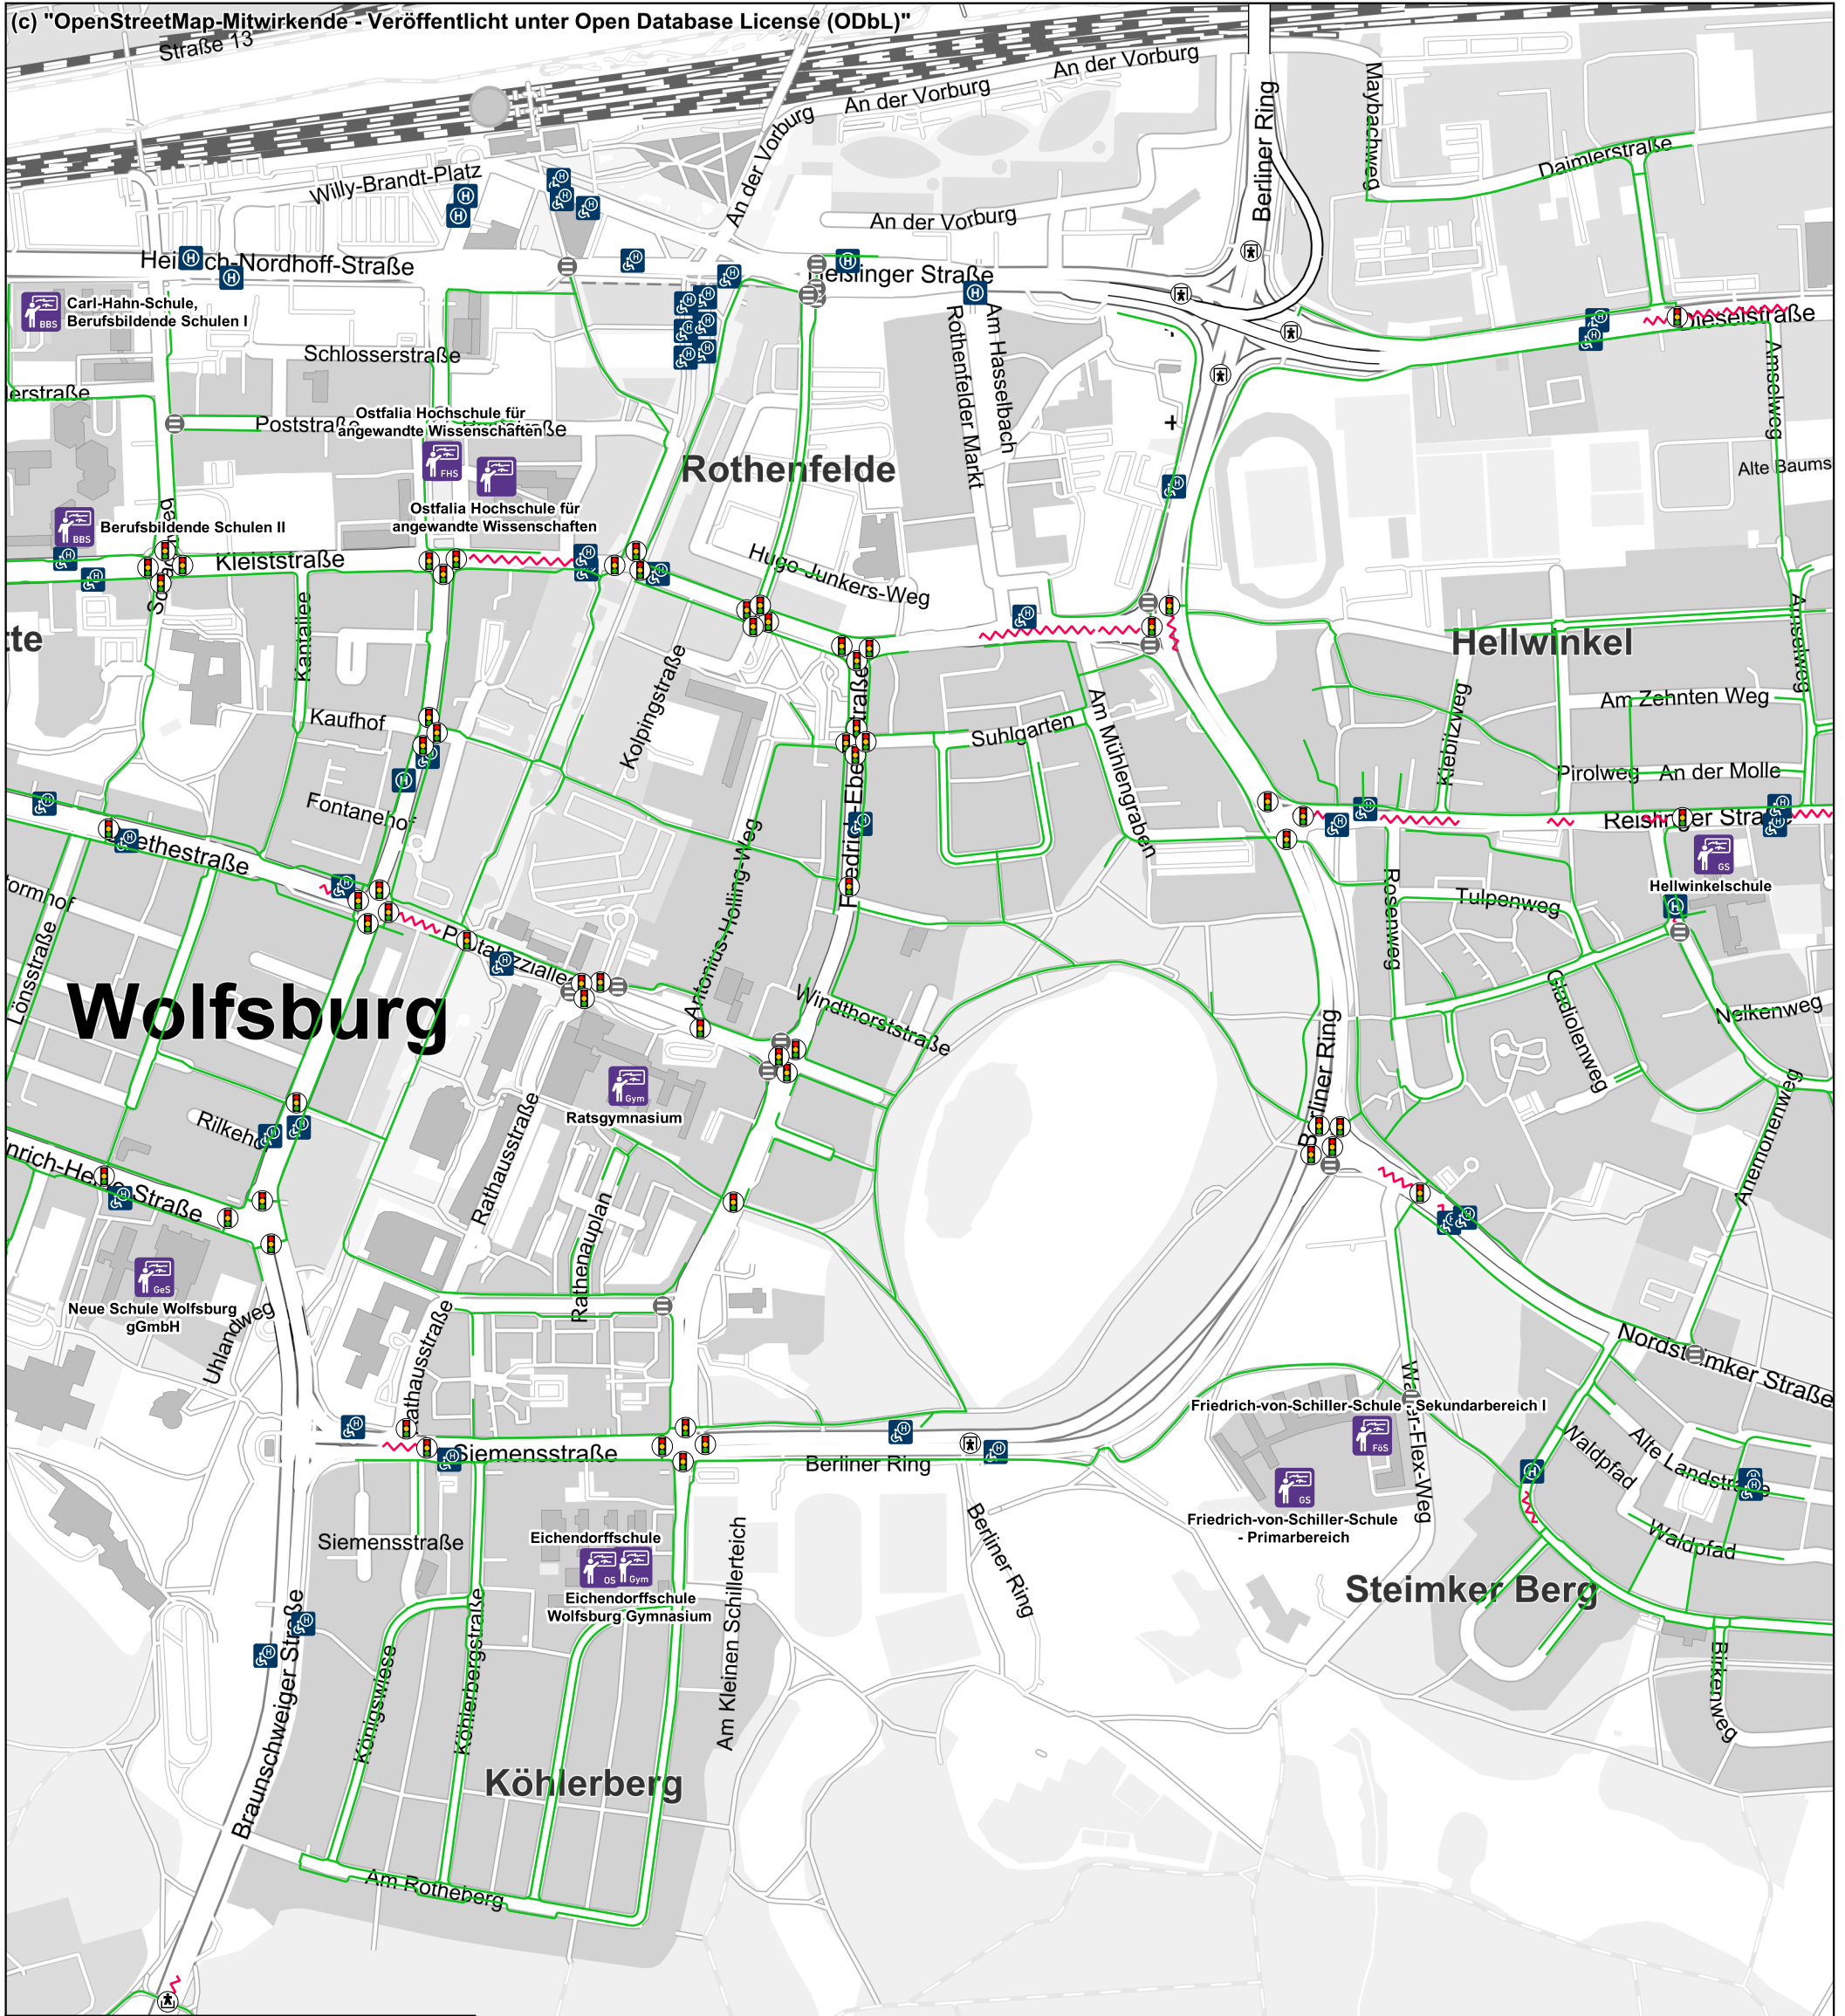

Schulwegplan für die Friedrich-von-Schiller-Schule (GS 3)

(c) "OpenStreetMap-Mitwirkende - Veröffentlicht unter Open Database License (ODbL)"

STADT WOLFSBURG DER OBERBÜRGERMEISTER

Bearbeitungsstand: 14.8.2023

Legende

- | | | | |
|--|--------------|--|----------------------|
| | Ampel | | Gefahrenzone |
| | Überführung | | Schulwege |
| | Unterführung | | empfohlener Schulweg |
| | Zebrastrifen | | Sommerschulweg |