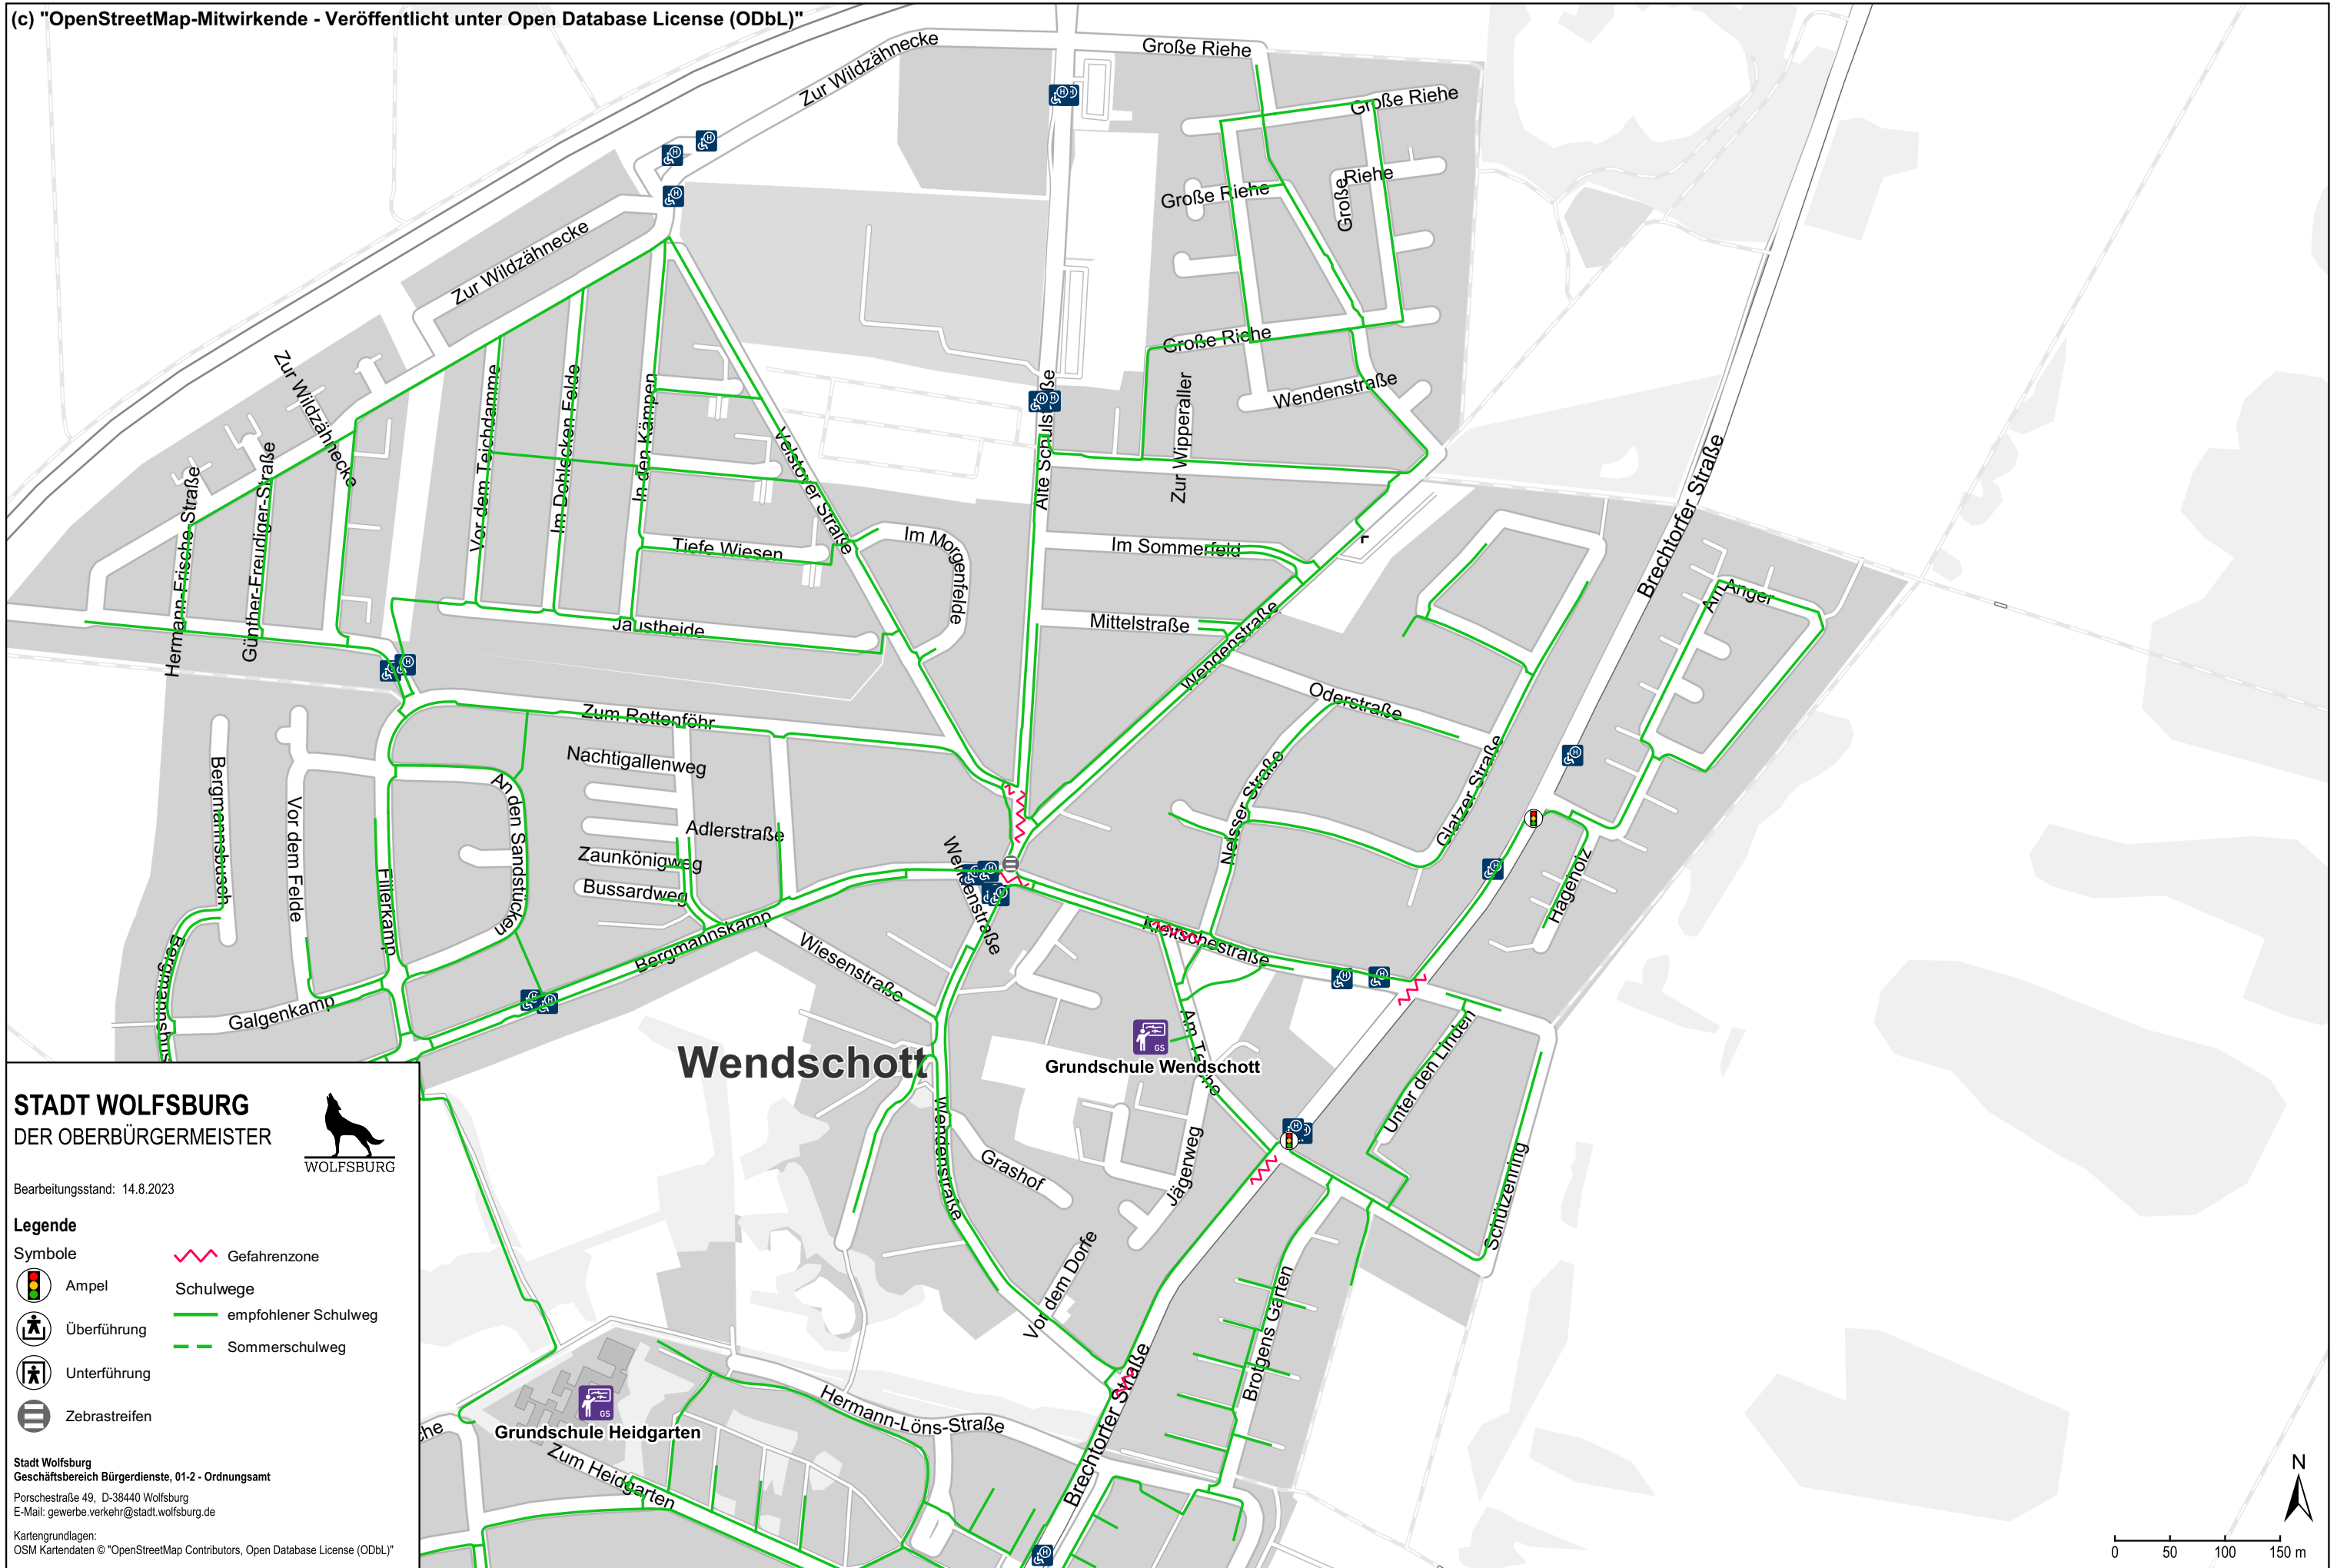

Schulwegplan für die Grundschule Wendschott

(c) "OpenStreetMap-Mitwirkende - Veröffentlicht unter Open Database License (ODbL)"

STADT WOLFSBURG
 DER OBERBÜRGERMEISTER

WOLFSBURG

Bearbeitungsstand: 14.8.2023

Legende

- Symbole**
-  Ampel
 -  Überführung
 -  Unterführung
 -  Zebrastreifen
 -  Gefahrenzone
 -  Schulwege
 -  empfohlener Schulweg
 -  Sommerschulweg

Stadt Wolfsburg
 Geschäftsbereich Bürgerdienste, 01-2 - Ordnungsamt
 Porschestraße 49, D-38440 Wolfsburg
 E-Mail: gewerbe.verkehr@stadt.wolfsburg.de

Kartengrundlagen:
 OSM Kartendaten © "OpenStreetMap Contributors, Open Database License (ODbL)"