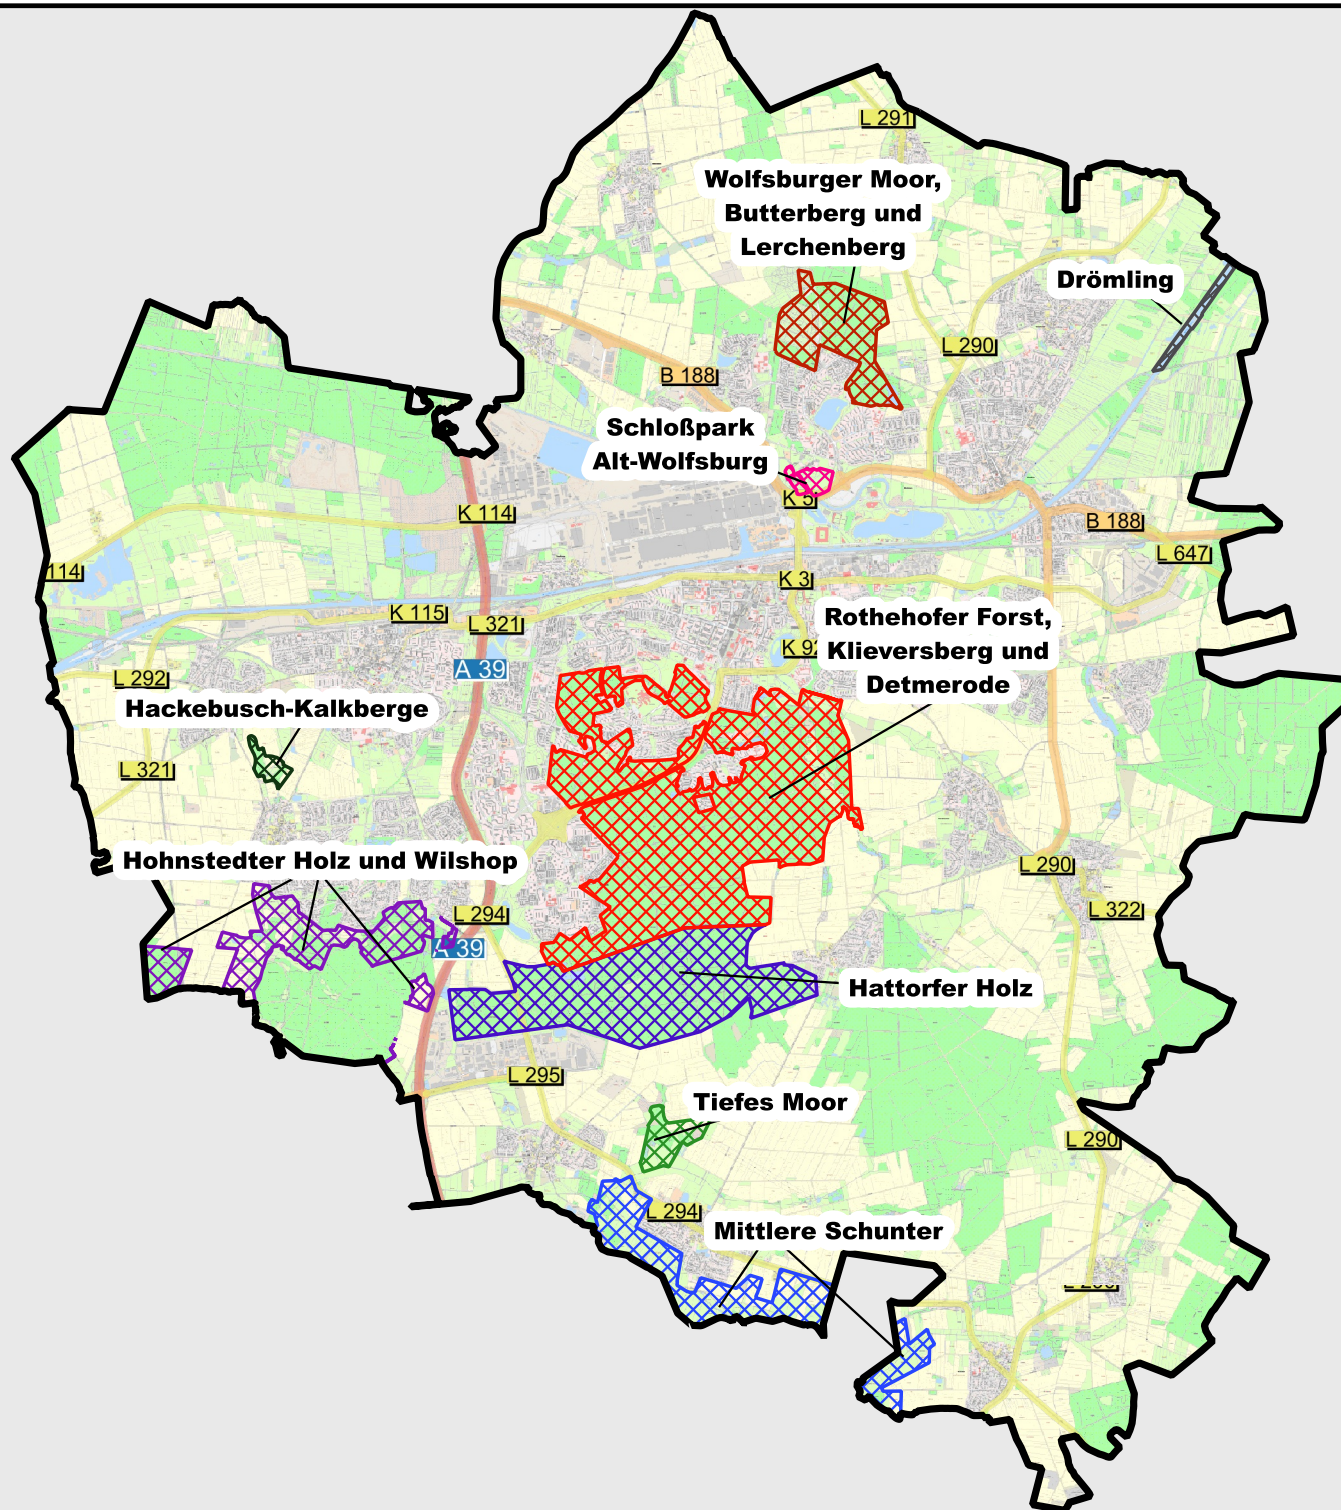

Landschaftsschutzgebiete in Wolfsburg - Stand 2024

STADT WOLFSBURG DER OBERBÜRGERMEISTER

Bearbeitungsstand: 07.11.2024

Kartengrundlagen:
Auszug aus den Geobasisdaten des Landesamtes für
Geoinformation und Landesvermessung Niedersachsen ©
2024