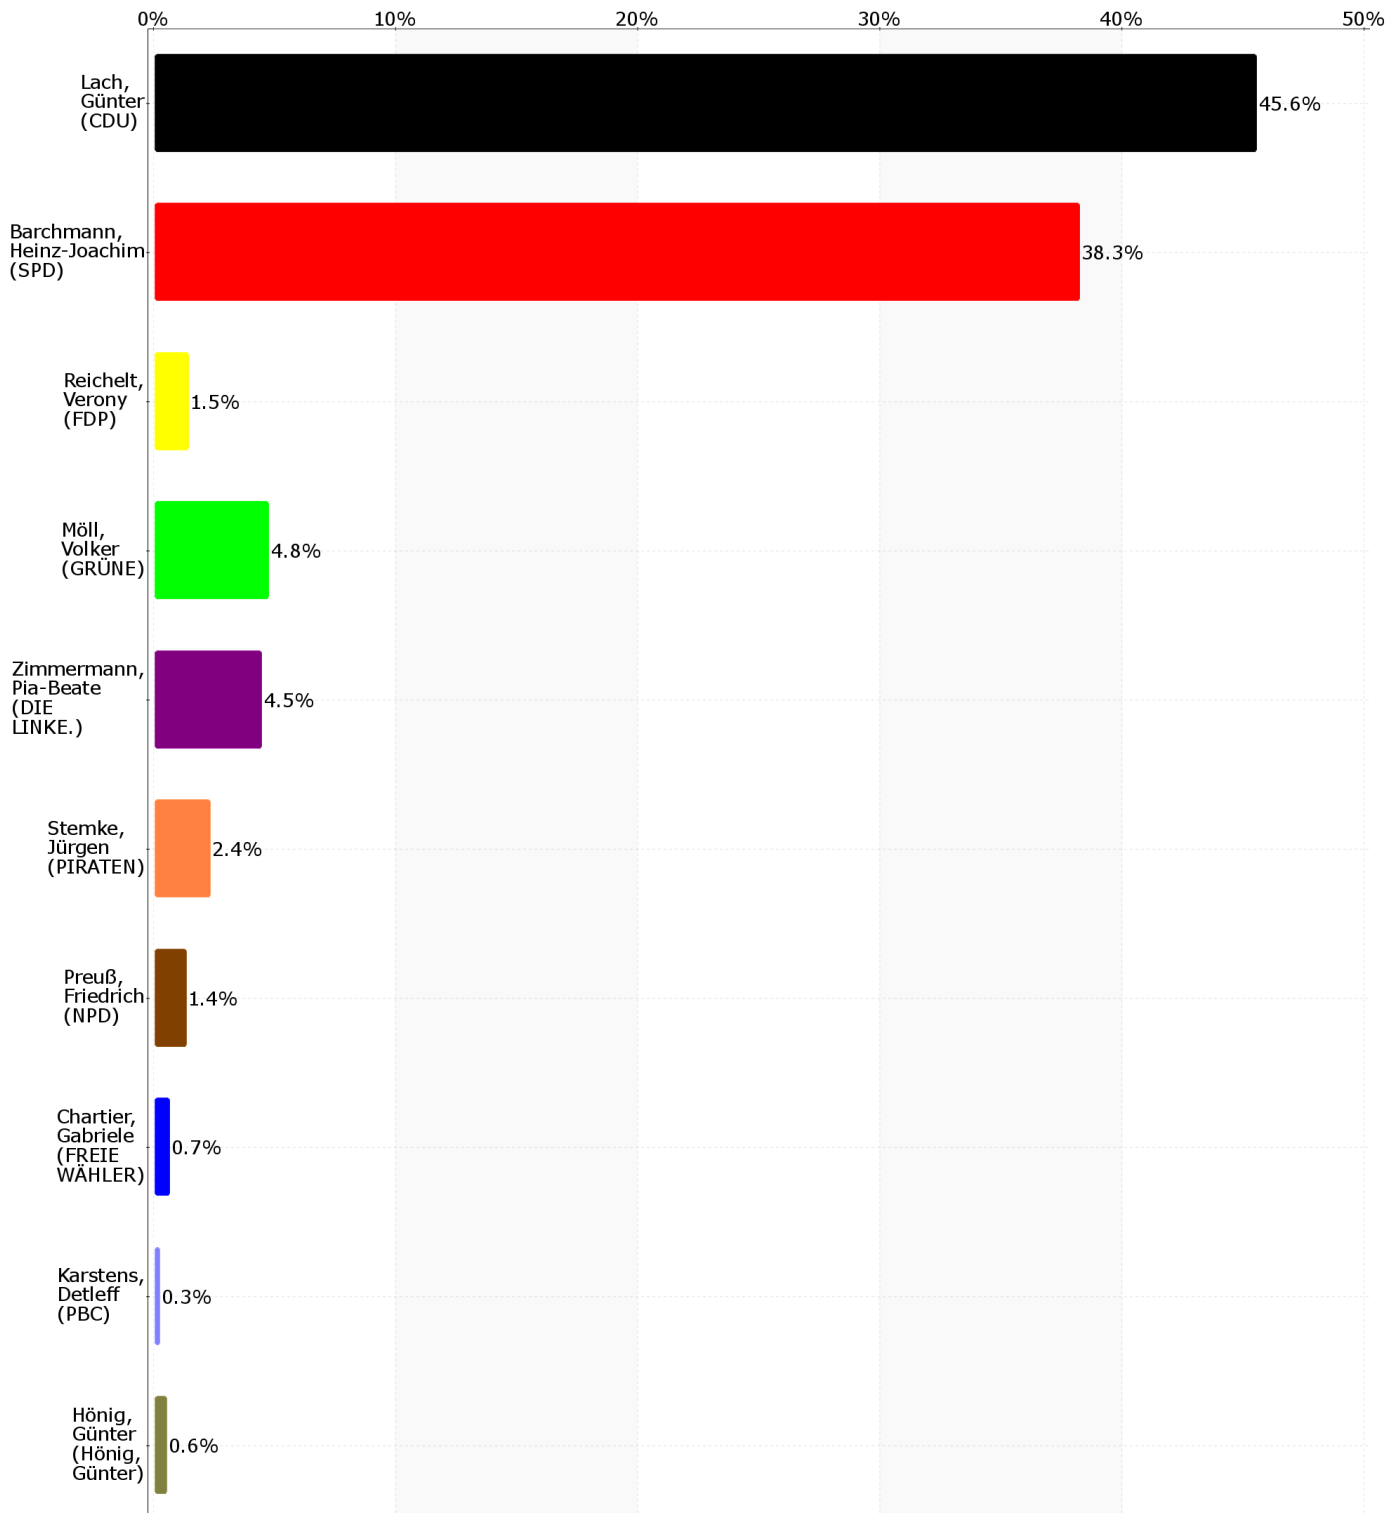

# Wahl zum 18. Deutschen Bundestag

Gemeinde Stadt Wolfsburg

Erststimme

24.09.2013 16:10 Uhr

Eingang: 118 von 118 Stimmbezirk(en) (100%)

<b>Merkmal</b>	<b>Anzahl</b>	<b>%</b>
Wahlberechtigte	92.819	X
Wählerinnen und Wähler, Wahlbeteiligung	64.675	69,7
darunter Wähler mit Wahlbrief	12.970	20,1
ungültige Erststimme	889	1,4
gültige Erststimme	63.786	98,6
Lach, Günter (CDU)	29.106	45,6
Barchmann, Heinz-Joachim (SPD)	24.440	38,3
Reichelt, Verony (FDP)	939	1,5
Möll, Volker (GRÜNE)	3.066	4,8
Zimmermann, Pia-Beate (DIE LINKE.)	2.878	4,5
Stemke, Jürgen (PIRATEN)	1.514	2,4
Preuß, Friedrich (NPD)	867	1,4
Chartier, Gabriele (FREIE WÄHLER)	423	0,7
Karstens, Detleff (PBC)	187	0,3
Hönig, Günter (Hönig, Günter)	366	0,6

Aufgrund von Rundungsdifferenzen ist es möglich, dass in der Summierung nicht genau 100% erreicht werden.

# Wahl zum 18. Deutschen Bundestag

Gemeinde Stadt Wolfsburg

Erststimme

24.09.2013 16:10 Uhr

Eingang: 118 von 118 Stimmbezirk(en) (100%)

Aufgrund von Rundungsdifferenzen ist es möglich, dass in der Summierung nicht genau 100% erreicht werden.