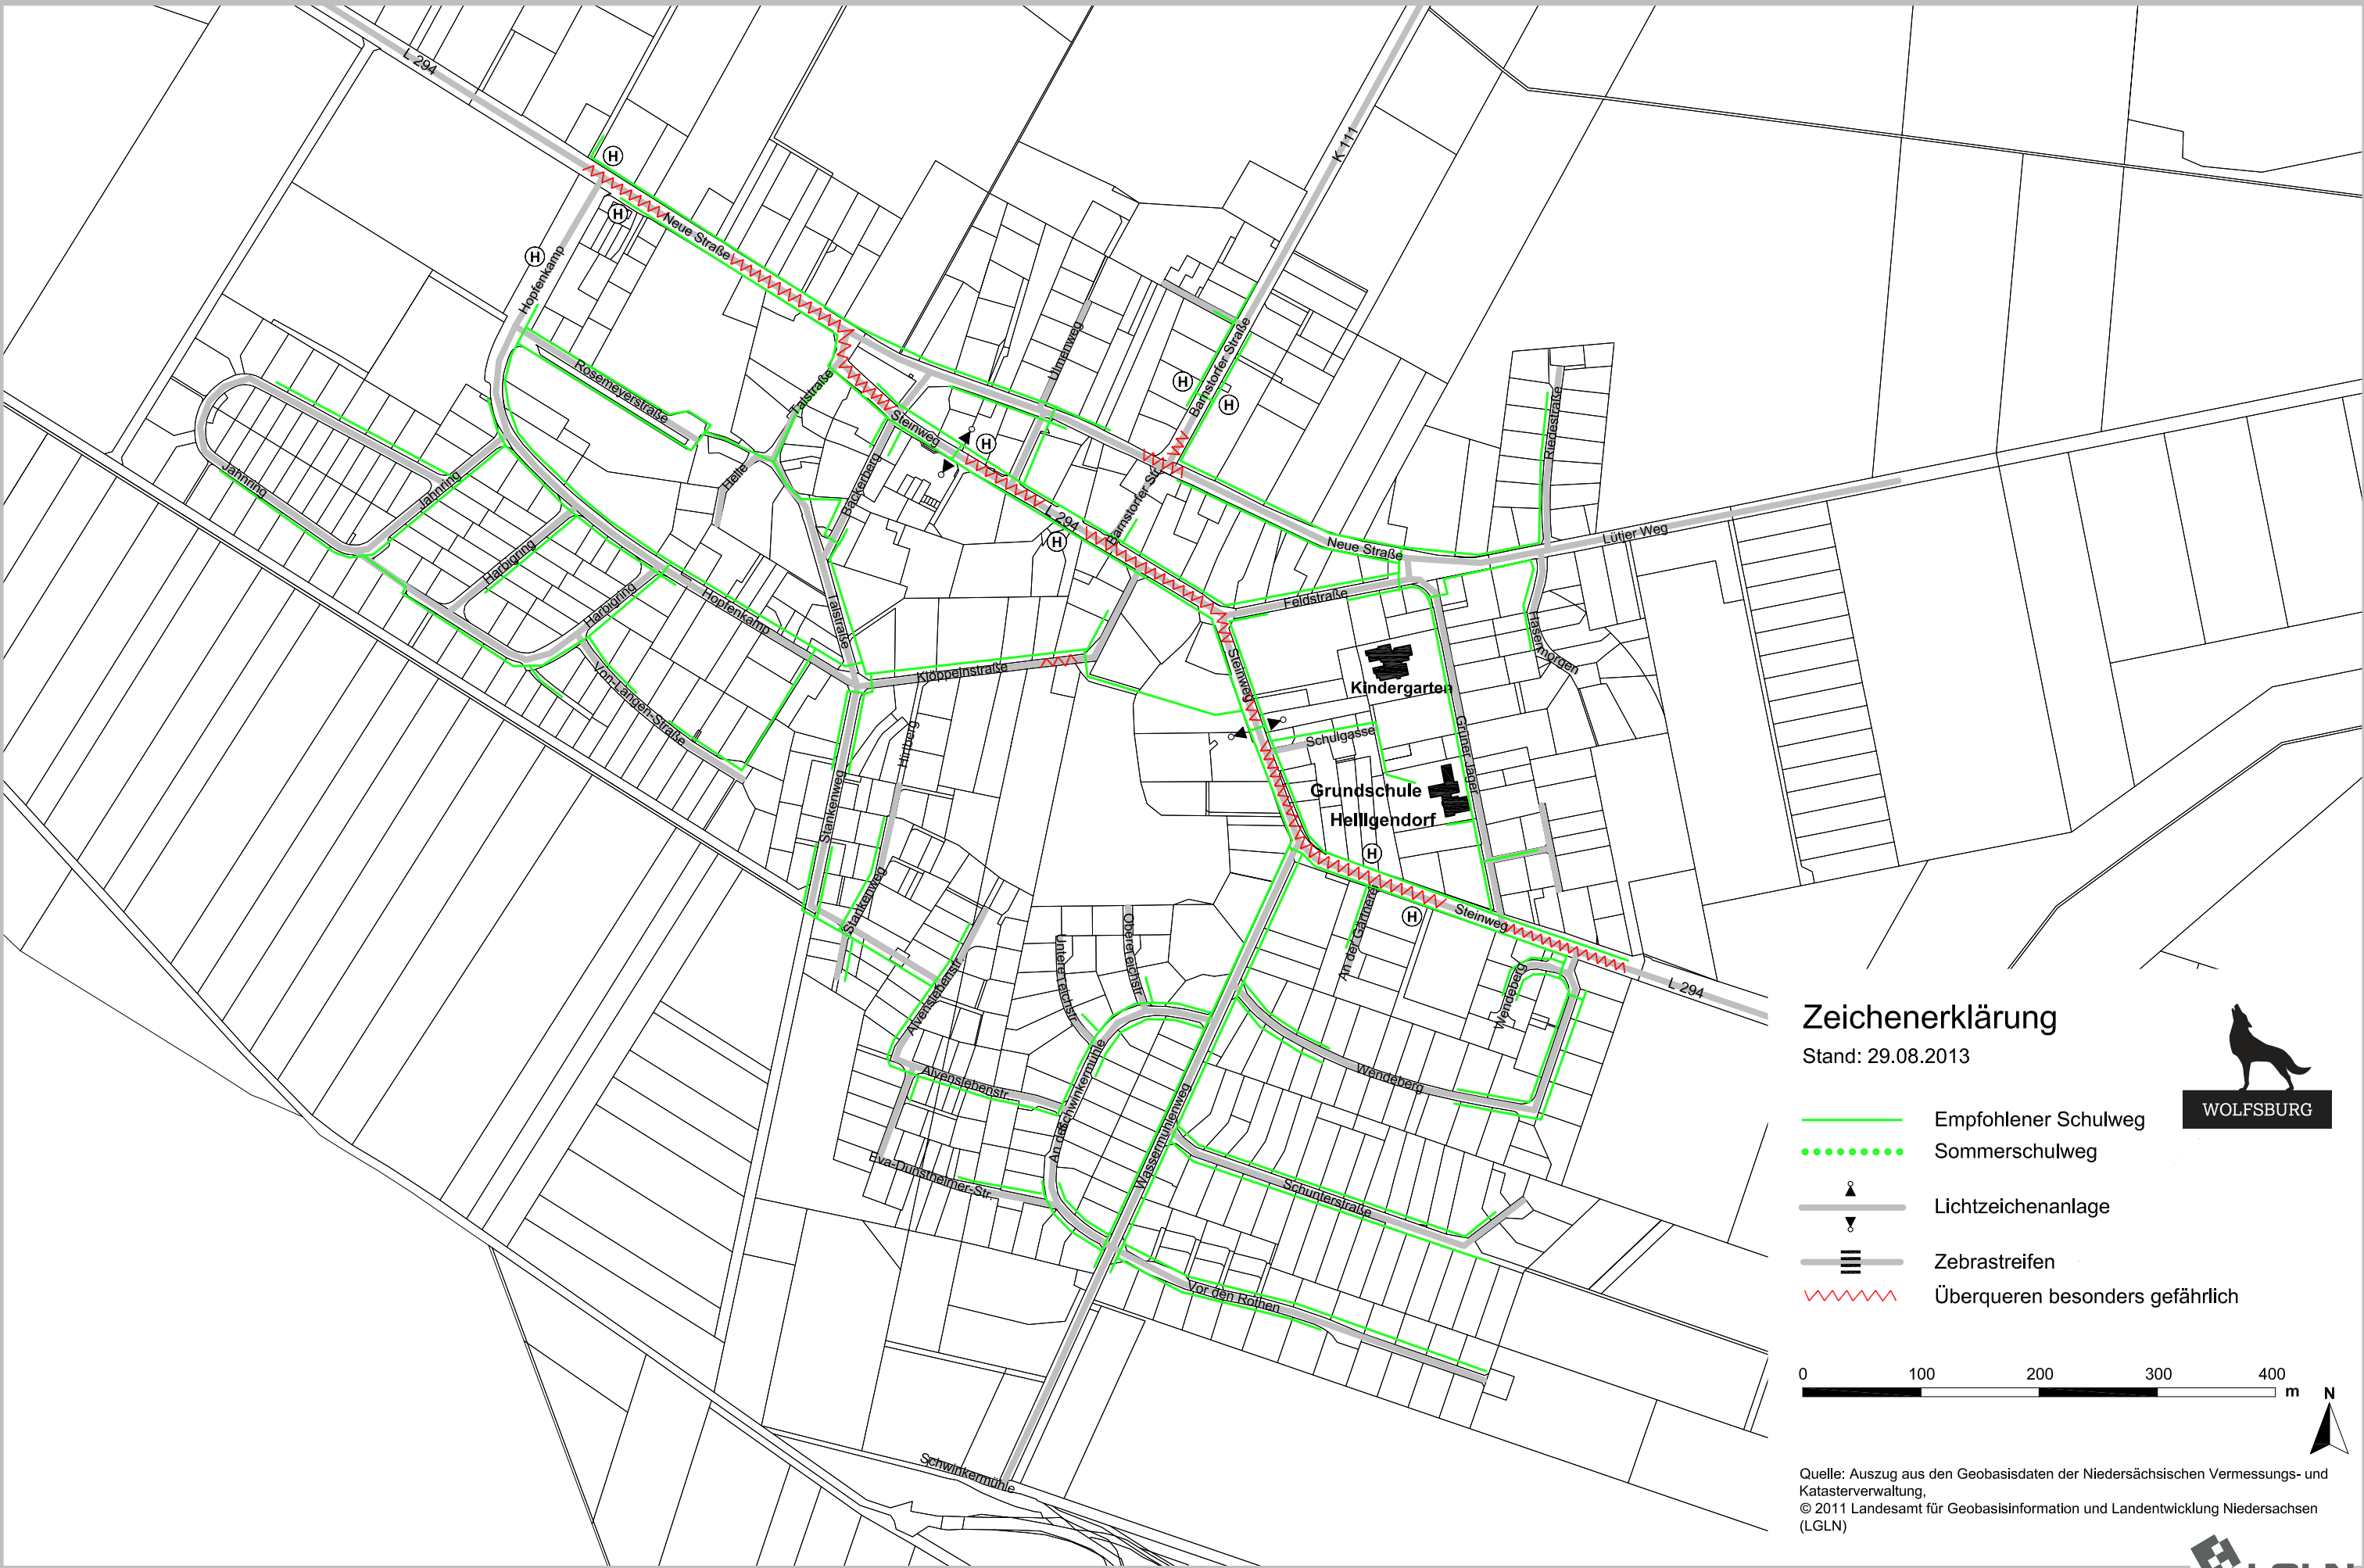

# Schulwegplan für die Grundschule Heiligendorf

## Zeichenerklärung

Stand: 29.08.2013

-  Empfohlener Schulweg
-  Sommerschulweg
-  Lichtzeichenanlage
-  Zebrastreifen
-  Überqueren besonders gefährlich

Quelle: Auszug aus den Geobasisdaten der Niedersächsischen Vermessungs- und Katasterverwaltung,  
 © 2011 Landesamt für Geobasisinformation und Landentwicklung Niedersachsen (LGLN)