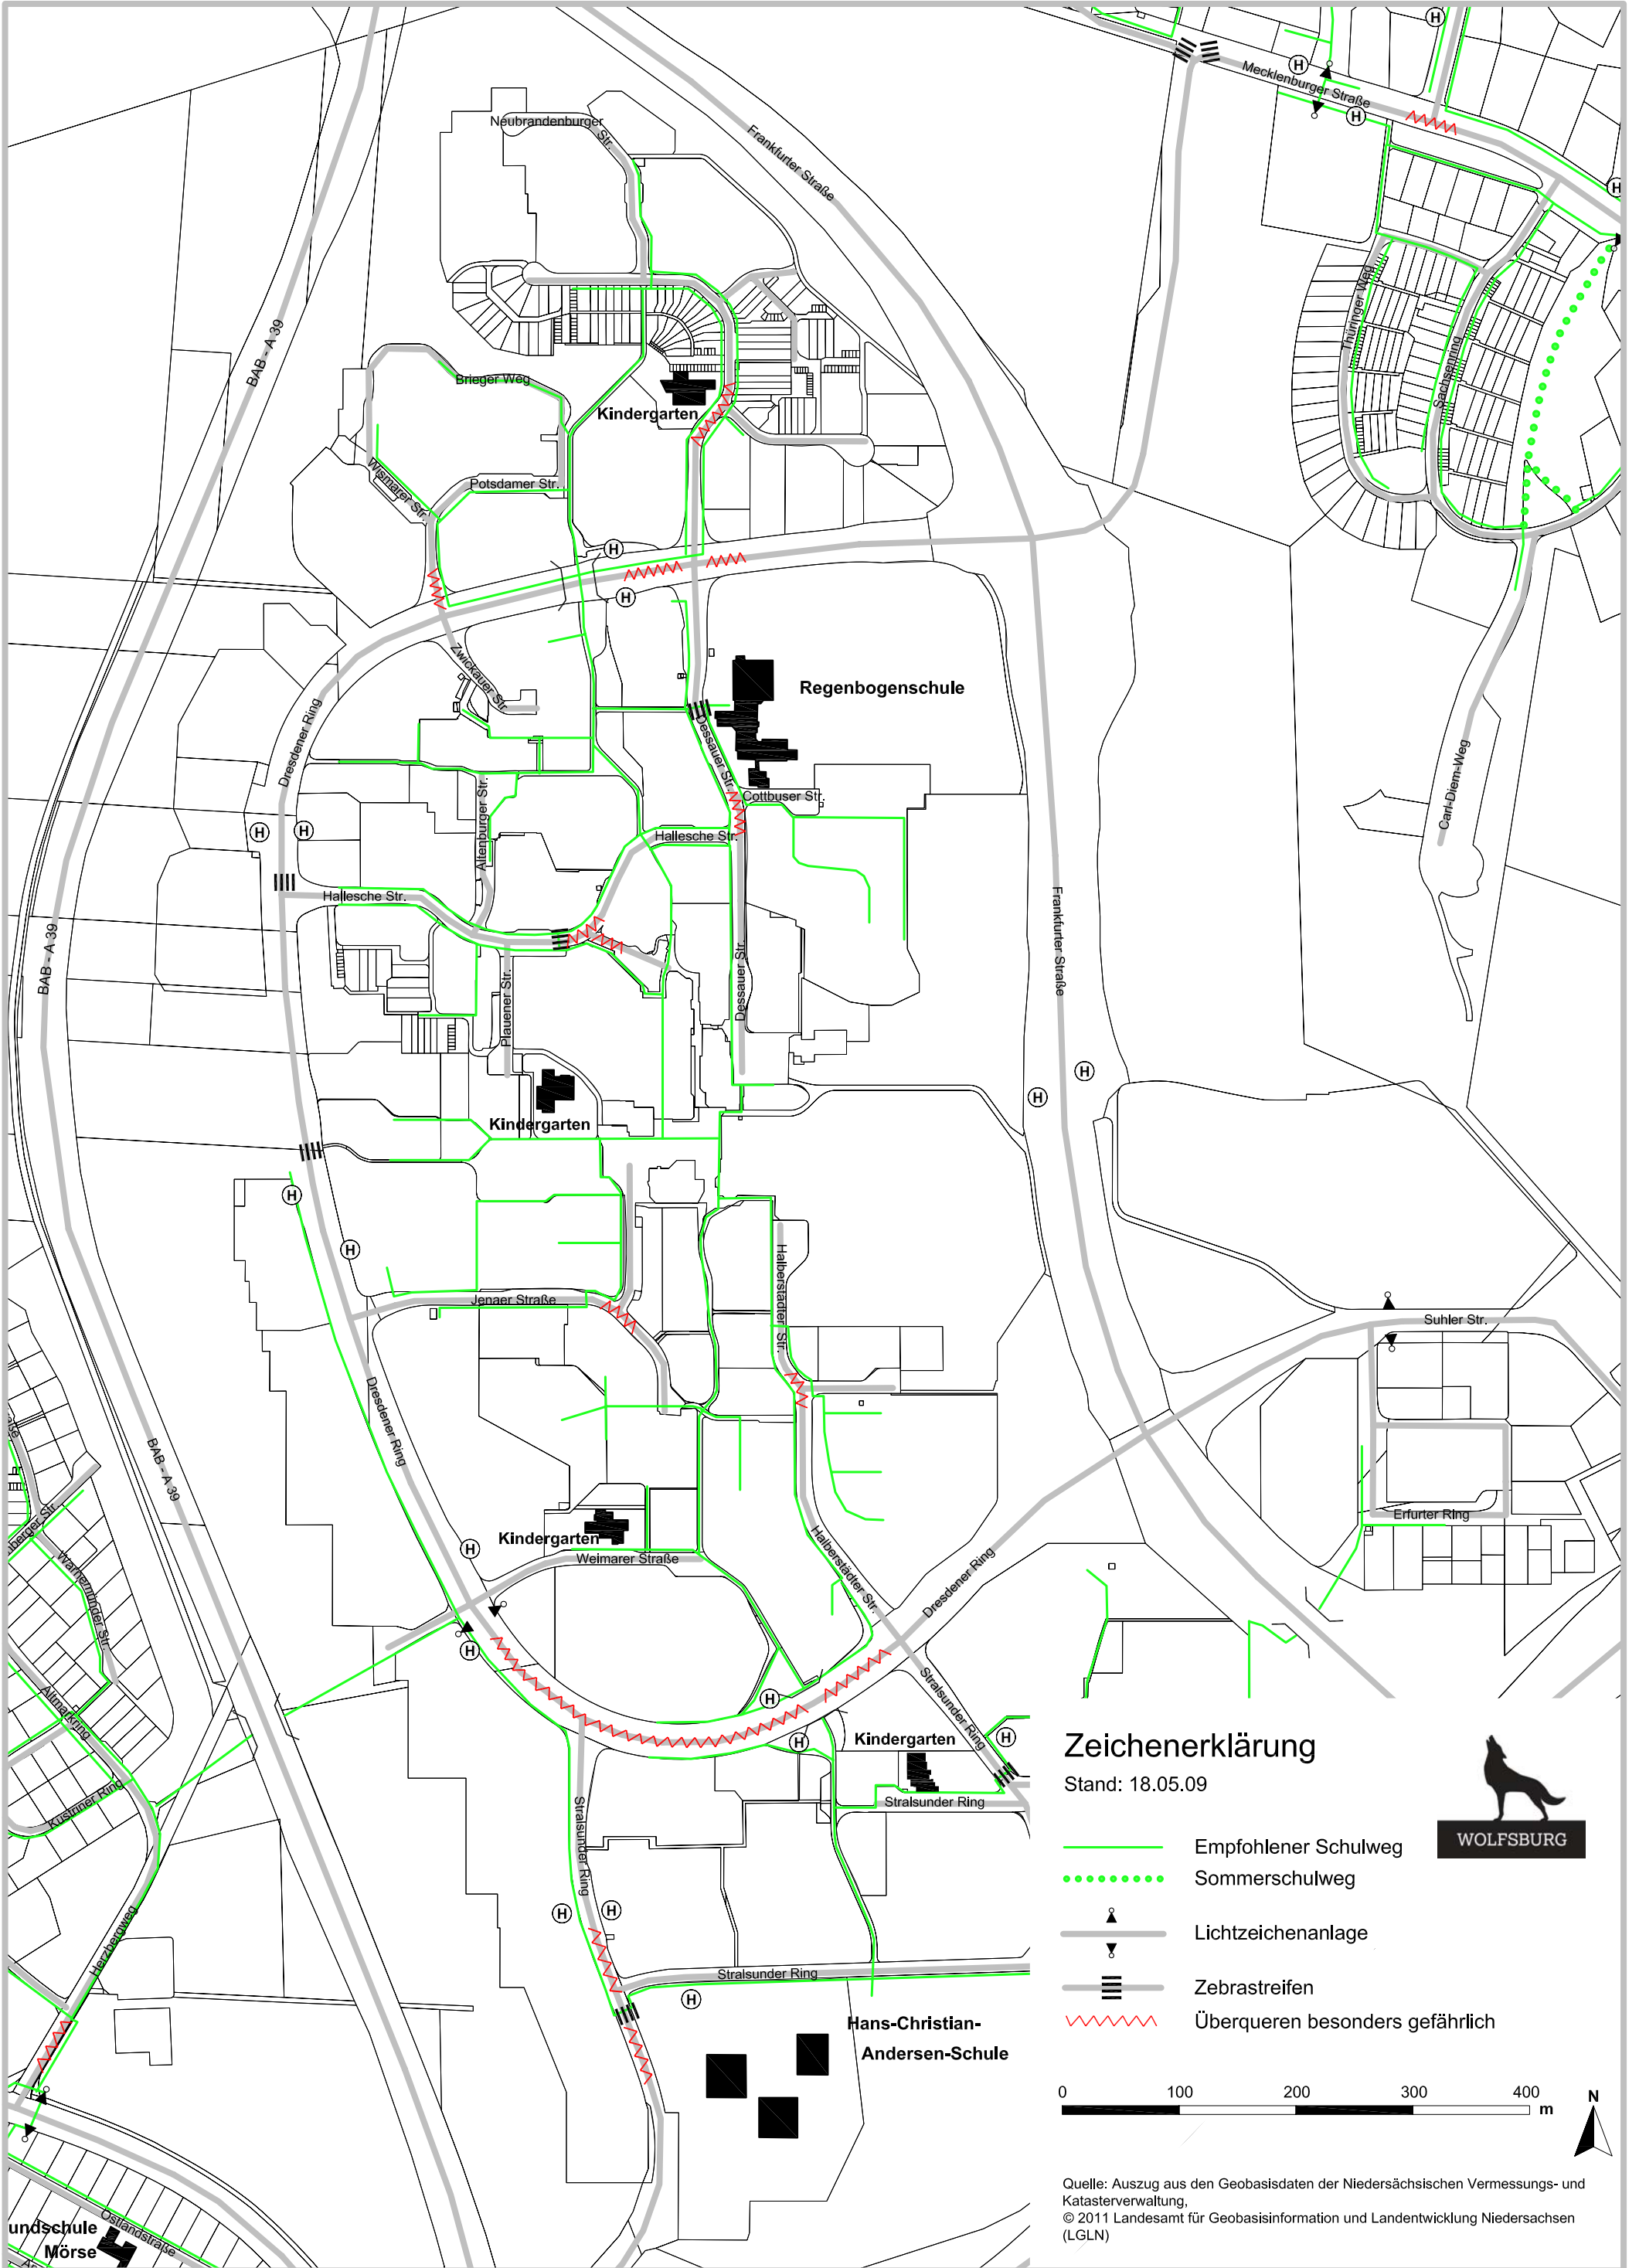

Schulwegplan für die Regenbogenschule in Westhagen-Nord (GS 22)

Zeichenerklärung

Stand: 18.05.09

-  Empfohlener Schulweg
-  Sommerschulweg
-  Lichtzeichenanlage
-  Zebrastreifen
-  Überqueren besonders gefährlich

0 100 200 300 400 m

Quelle: Auszug aus den Geobasisdaten der Niedersächsischen Vermessungs- und Katasterverwaltung,
© 2011 Landesamt für Geobasisinformation und Landentwicklung Niedersachsen (LGLN)