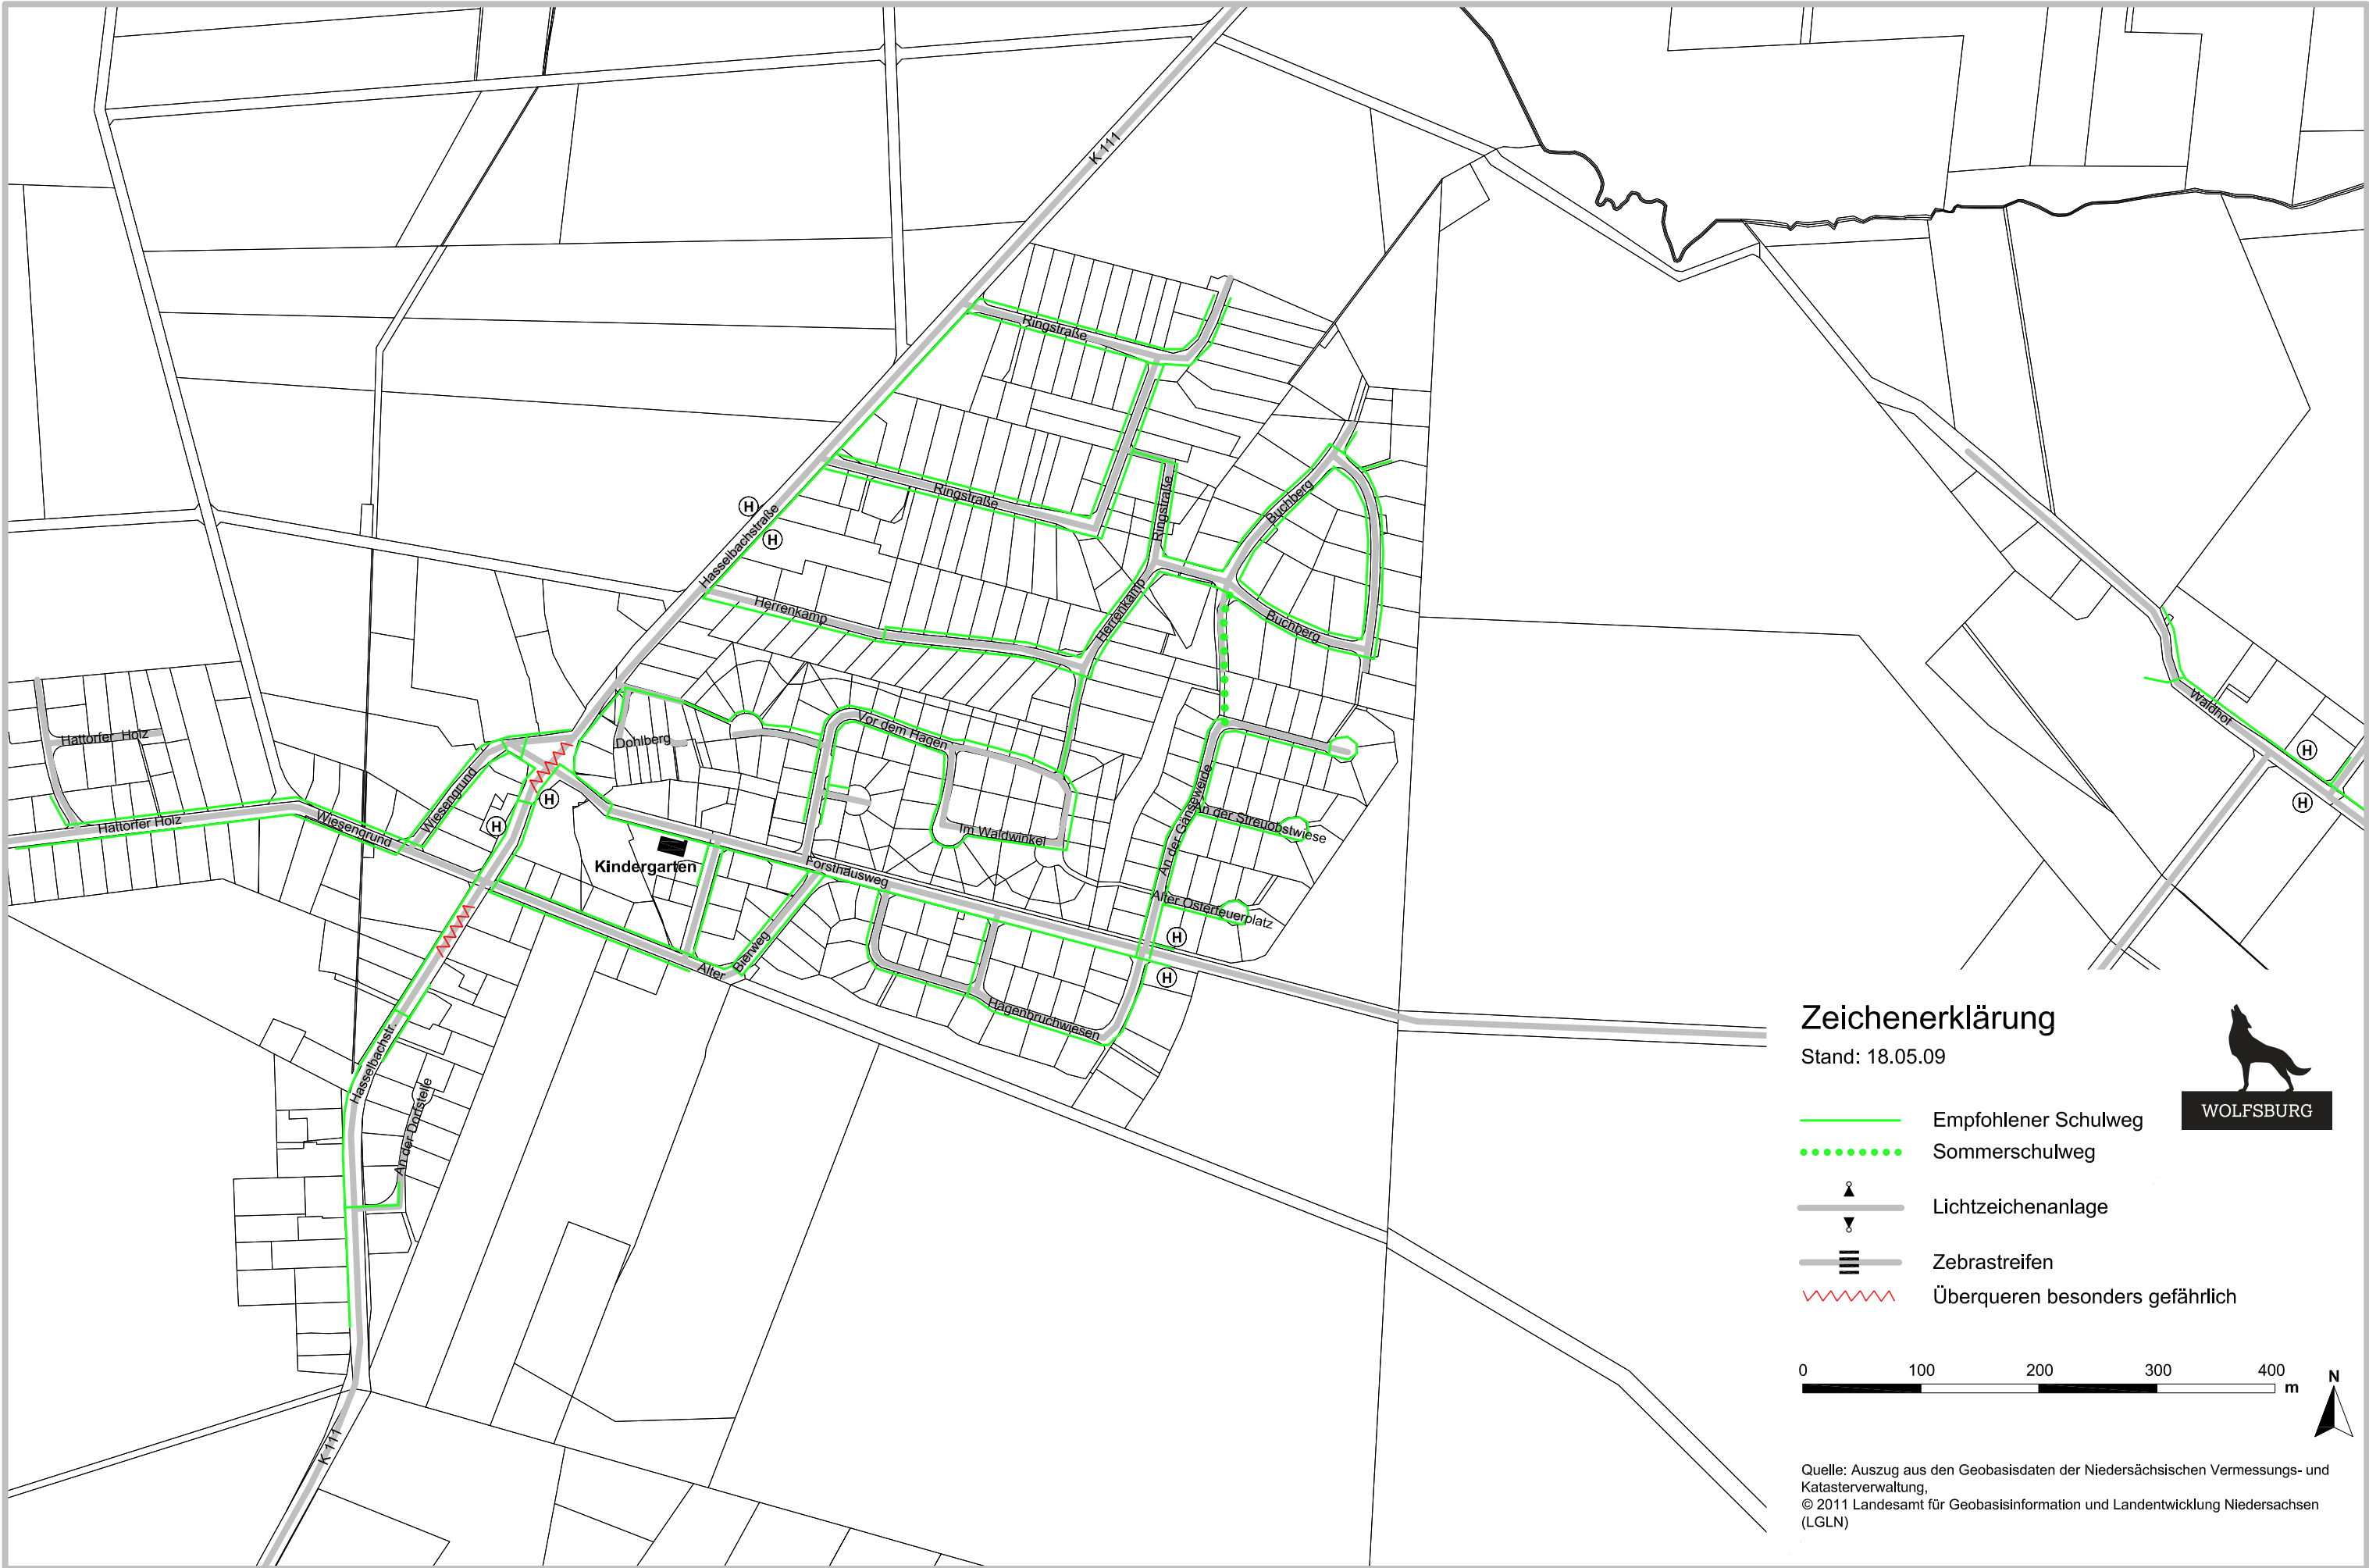

Schulwegplan zu den Bushaltestellen Barnstorf (zur GS 3)

Zeichenerklärung

Stand: 18.05.09

- Empfohlener Schulweg
- Sommerschulweg
- Lichtzeichenanlage
- Zebrastreifen
- ~~~~~ Überqueren besonders gefährlich

Quelle: Auszug aus den Geobasisdaten der Niedersächsischen Vermessungs- und Katasterverwaltung,
 © 2011 Landesamt für Geobasisinformation und Landentwicklung Niedersachsen (LGLN)