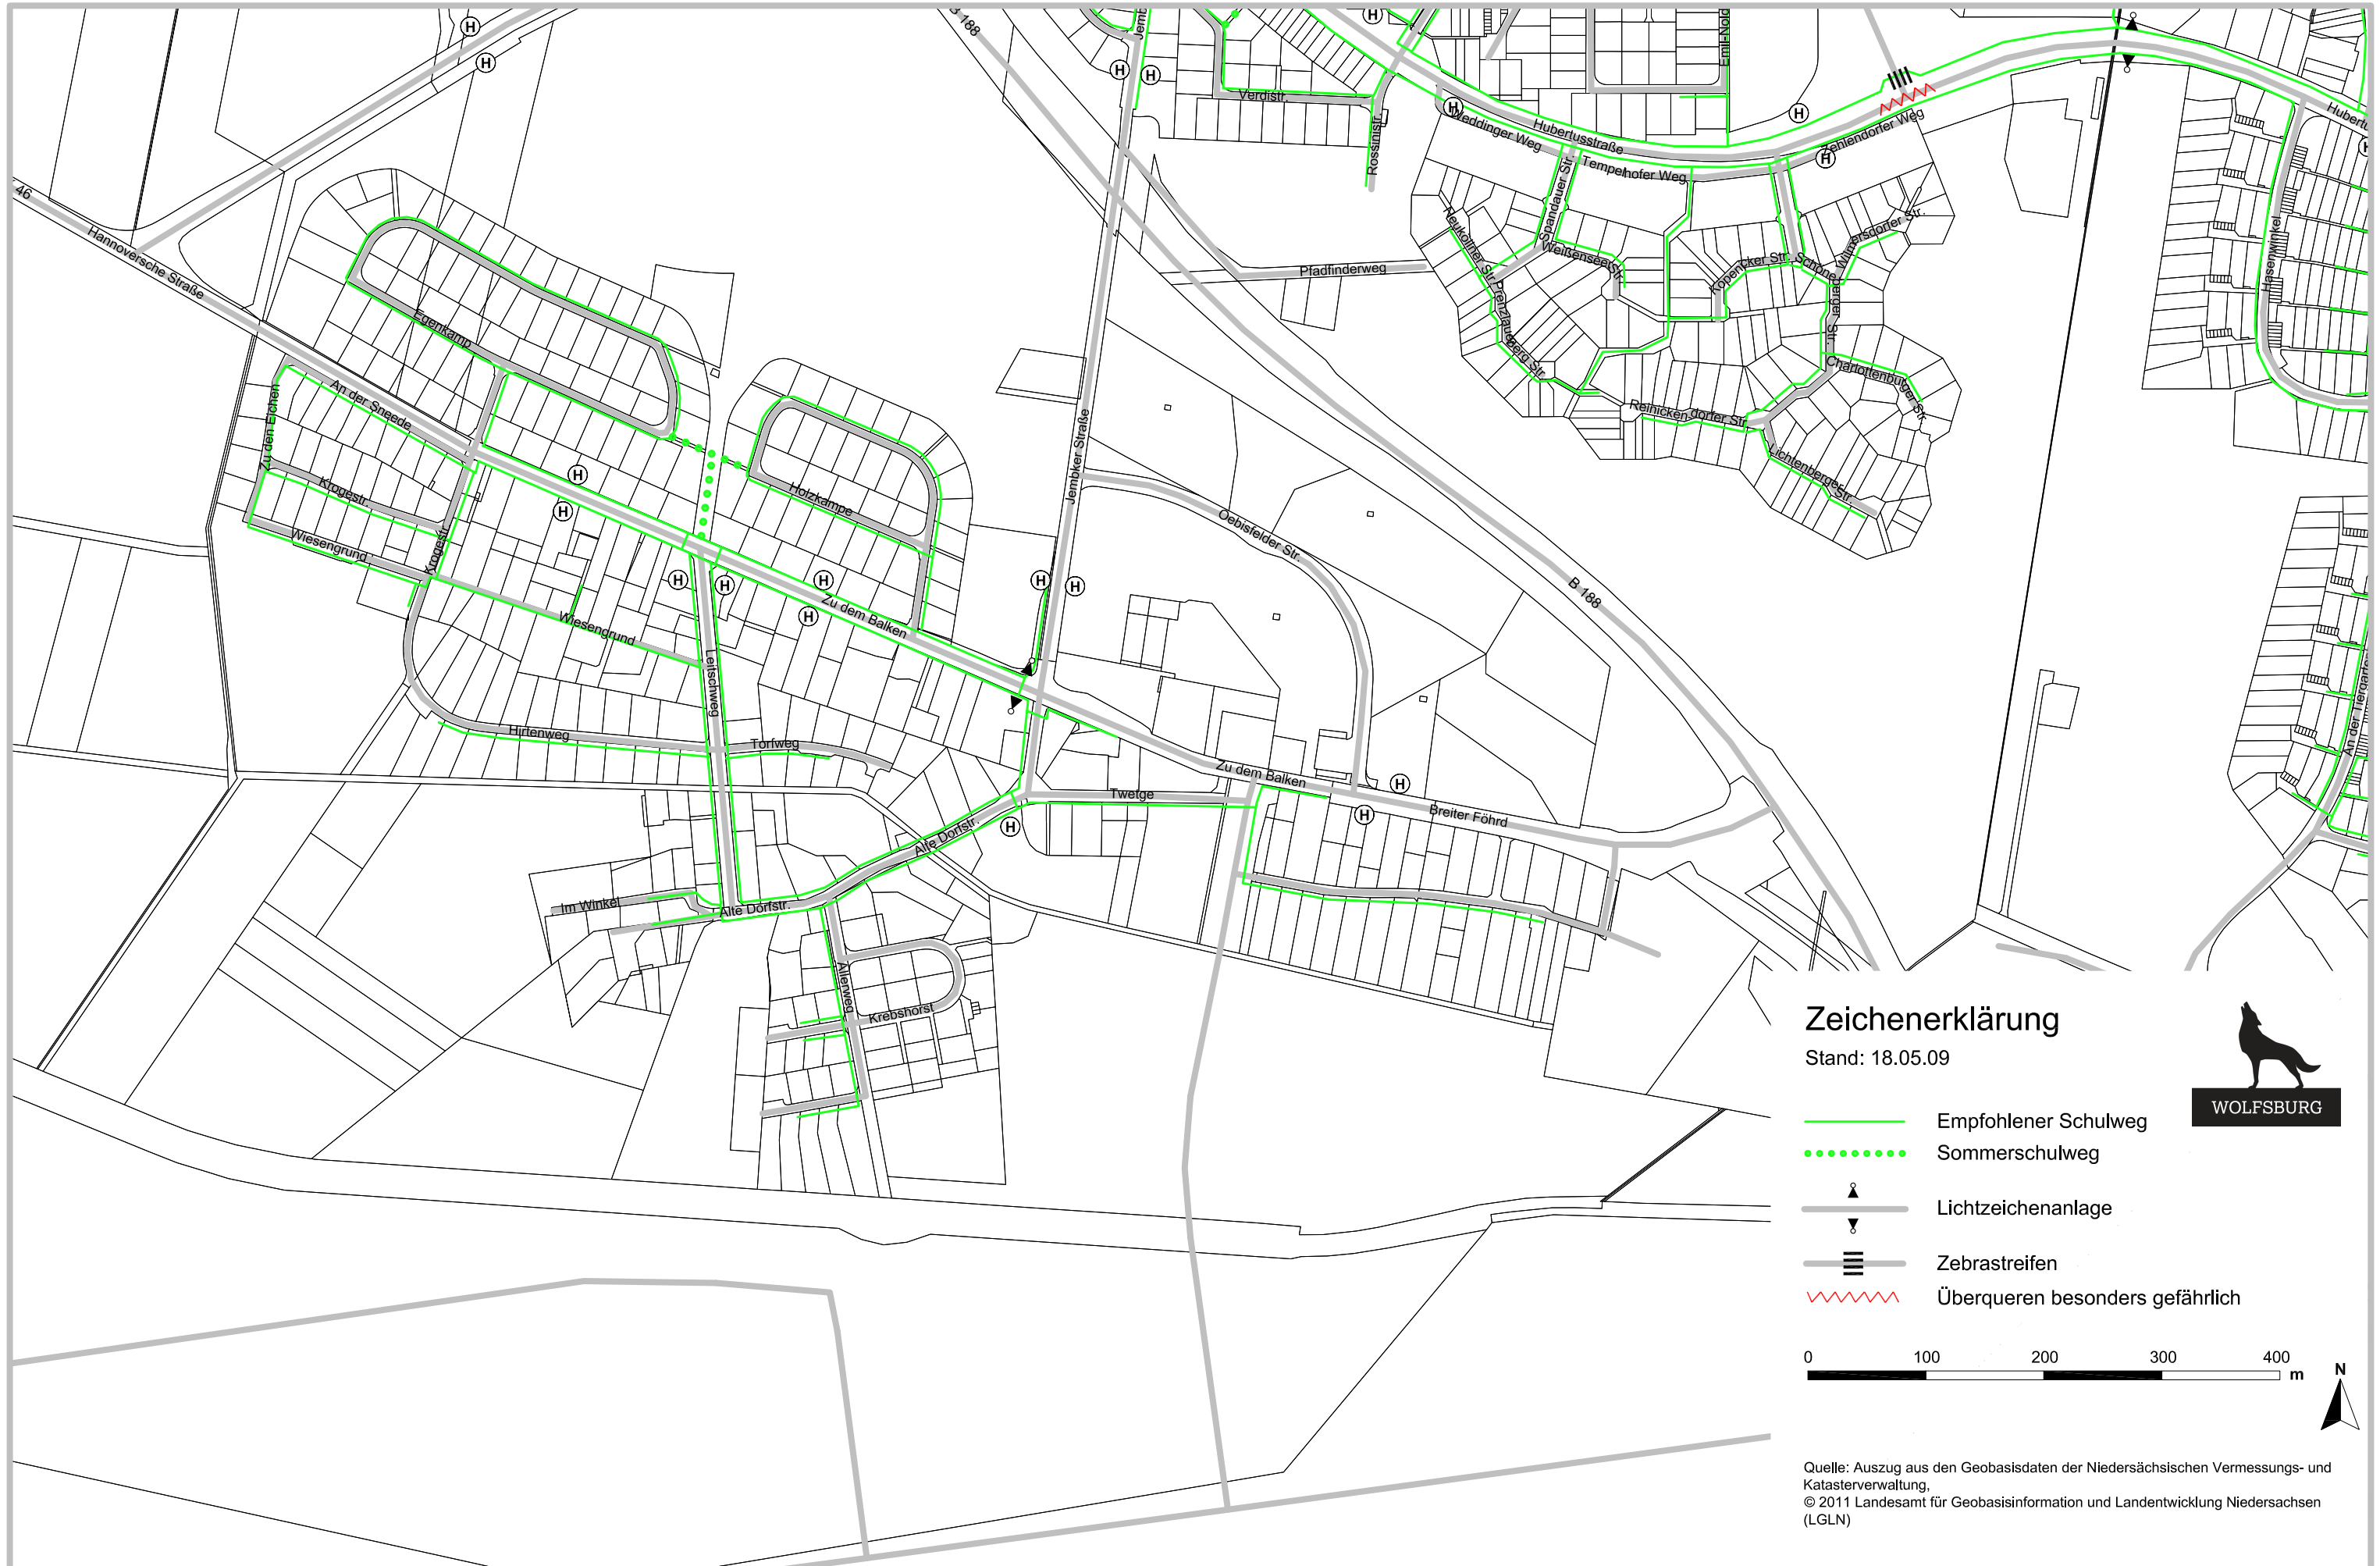

Schulwegplan zu den Bushaltestellen Kästorf (zur GS 7)

Zeichenerklärung

Stand: 18.05.09

-  Empfohlener Schulweg
-  Sommerschulweg
-  Lichtzeichenanlage
-  Zebrastreifen
-  Überqueren besonders gefährlich

Quelle: Auszug aus den Geobasisdaten der Niedersächsischen Vermessungs- und Katasterverwaltung,
© 2011 Landesamt für Geobasisinformation und Landentwicklung Niedersachsen (LGLN)