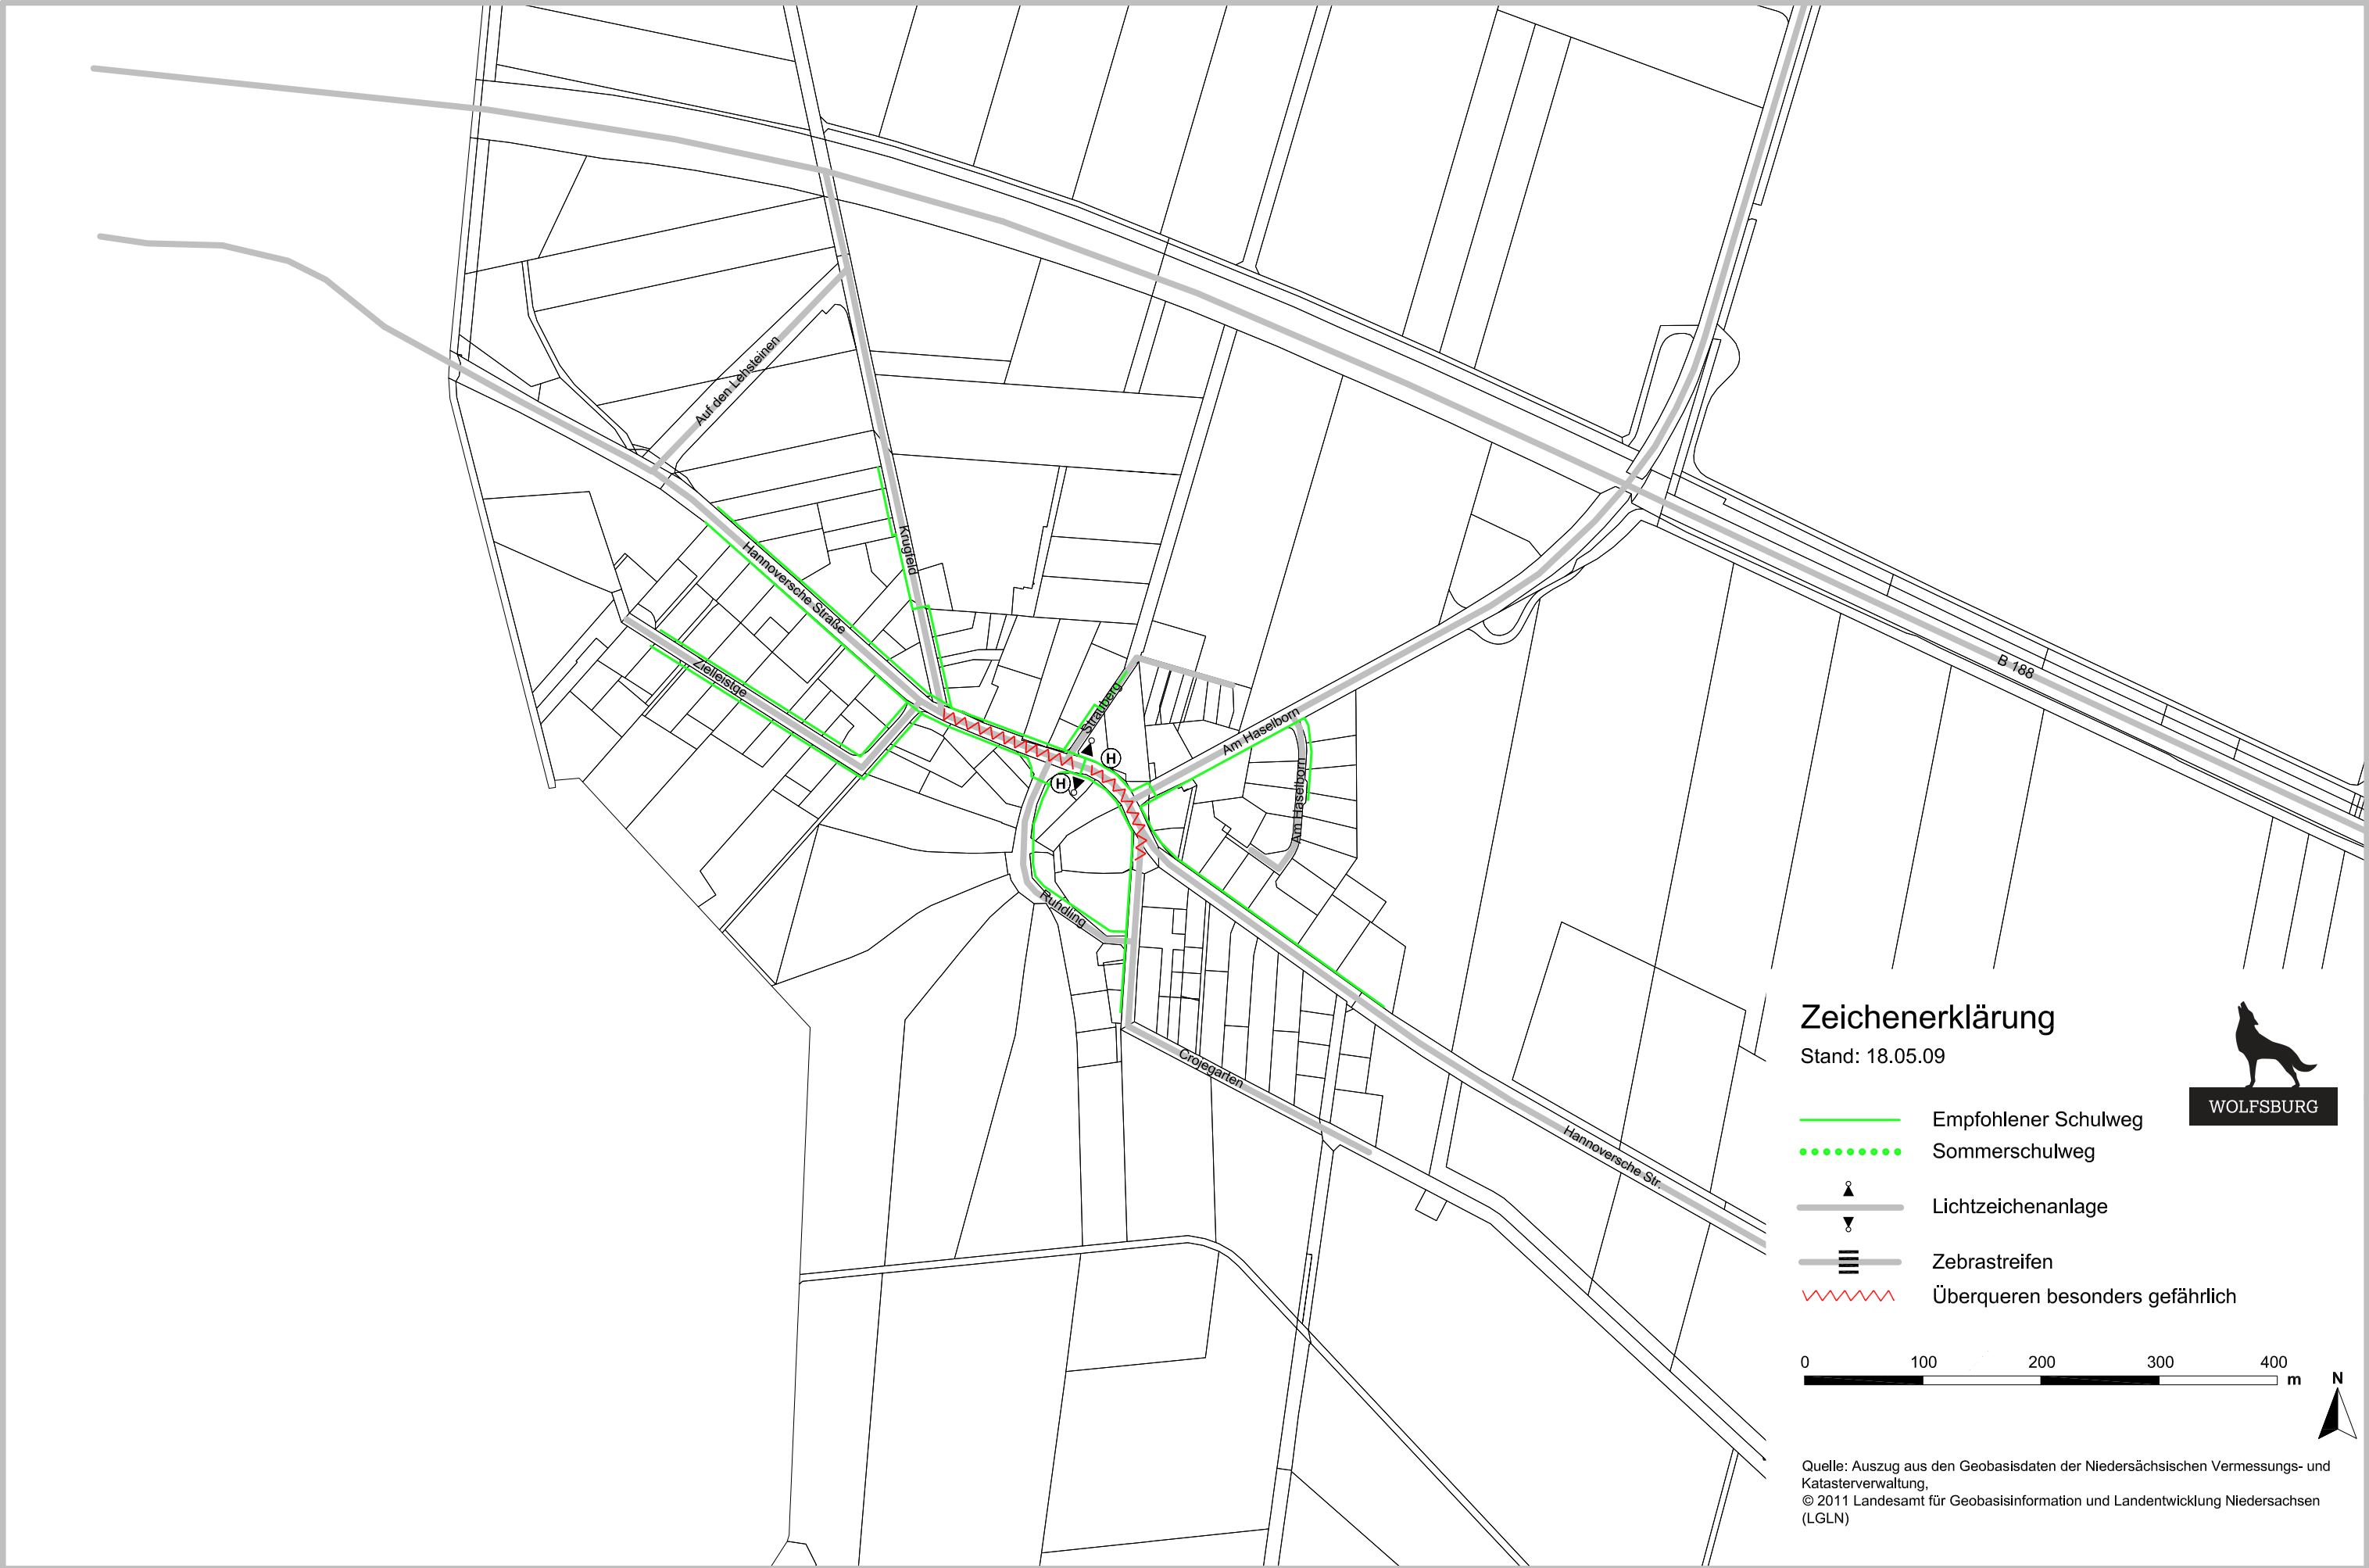

# Schulwegplan zu den Bushaltestellen Warmenau (GS 7)

## Zeichenerklärung

Stand: 18.05.09

- Empfohlener Schulweg
- Sommerschulweg
- ⏏ Lichtzeichenanlage
- ≡ Zebrastreifen
- ⚡ Überqueren besonders gefährlich

0 100 200 300 400 m

Quelle: Auszug aus den Geobasisdaten der Niedersächsischen Vermessungs- und Katasterverwaltung,  
© 2011 Landesamt für Geobasisinformation und Landentwicklung Niedersachsen (LGLN)