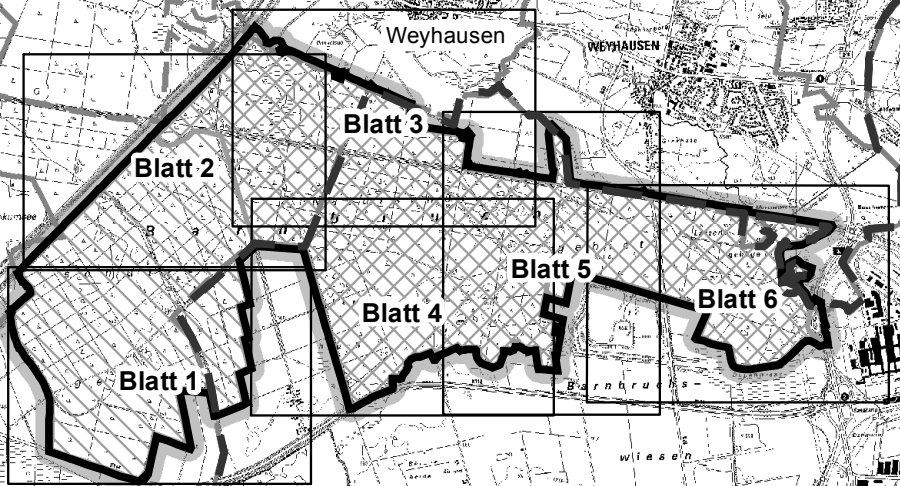

Landkreis
Gifhorn

Kreisfreie Stadt
Wolfsburg

Legende

- Geltungsbereich der Verordnung
  Die Innenseite des grauen Rasterbandes
  umzeichnet die Grenze des Schutzgebietes
- FFH-Gebiet
- Vogelschutzgebiet
- Verwaltungsgrenze
- Gemeindegrenze
- Blattschnitte

**Übersichtskarte zur Verordnung über das
Naturschutzgebiet "Barnbruch Wald" in der
Stadt Wolfsburg und den Gemeinden Osloß,
Weyhausen und Caberlah im Landkreis Gifhorn**

Kartentitel: **Anlage 1: Übersichtskarte**

Wolfsburg, den XX.XX.2019

Stadt Wolfsburg
Der Oberbürgermeister

Stadt Wolfsburg
Porschestraße 49
38440 Wolfsburg

Klaus Mohrs

Maßstab 1 : 70.000

Koordinatensystem: ETRS_1989_UTM_Zone_32N

Datum: 07.05.2019

Kartengrundlage: DTK 25

Maßstab: 1:750.000

Gifhorn

Wolfsburg

Braunschweig

Helmstedt