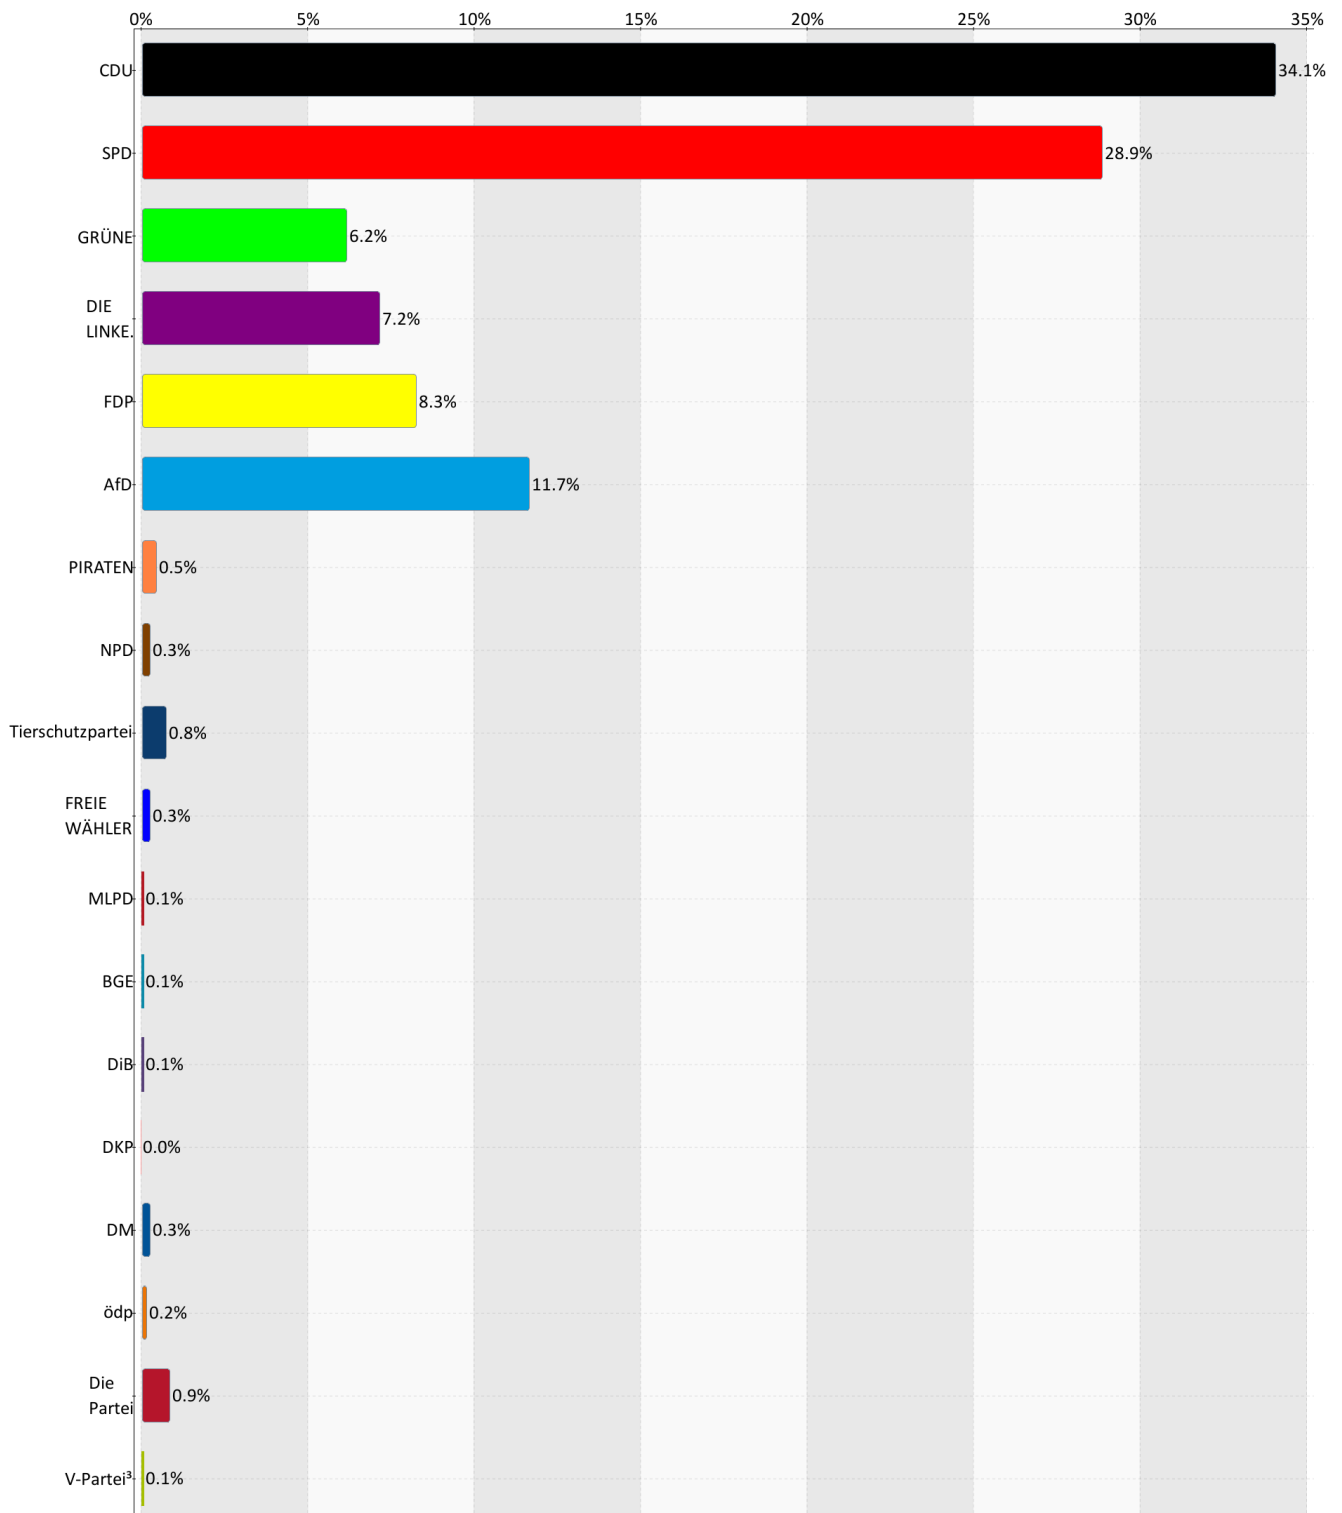

Wahl zum 19. Deutschen Bundestag

Gemeinde Stadt Wolfsburg

Zweitstimme

Zwischenergebnis (24.09.2017 20:46 Uhr)

Eingang: 117 von 117 Stimmbezirk(en) (100%)

Merkmal	Anzahl	%
Wahlberechtigte	89.886	X
Wählerinnen und Wähler, Wahlbeteiligung	66.383	73,9
darunter Wähler mit Wahlschein	15.715	23,7
ungültige Zweitstimmen	604	0,9
gültige Zweitstimmen	65.779	99,1
CDU	22.448	34,1
SPD	18.983	28,9
GRÜNE	4.058	6,2
DIE LINKE.	4.752	7,2
FDP	5.433	8,3
AfD	7.684	11,7
PIRATEN	330	0,5
NPD	170	0,3
Tierschutzpartei	536	0,8
FREIE WÄHLER	187	0,3
MLPD	51	0,1
BGE	54	0,1
DiB	75	0,1
DKP	25	0,0
DM	172	0,3
ödp	125	0,2
Die Partei	608	0,9
V-Partei ³	88	0,1

Aufgrund von Rundungsdifferenzen ist es möglich, dass in der Summierung nicht genau 100% erreicht werden.

Wahl zum 19. Deutschen Bundestag

Gemeinde Stadt Wolfsburg

Zweitstimme

Zwischenergebnis (24.09.2017 20:46 Uhr)

Eingang: 117 von 117 Stimmbezirk(en) (100%)

Aufgrund von Rundungsdifferenzen ist es möglich, dass in der Summierung nicht genau 100% erreicht werden.