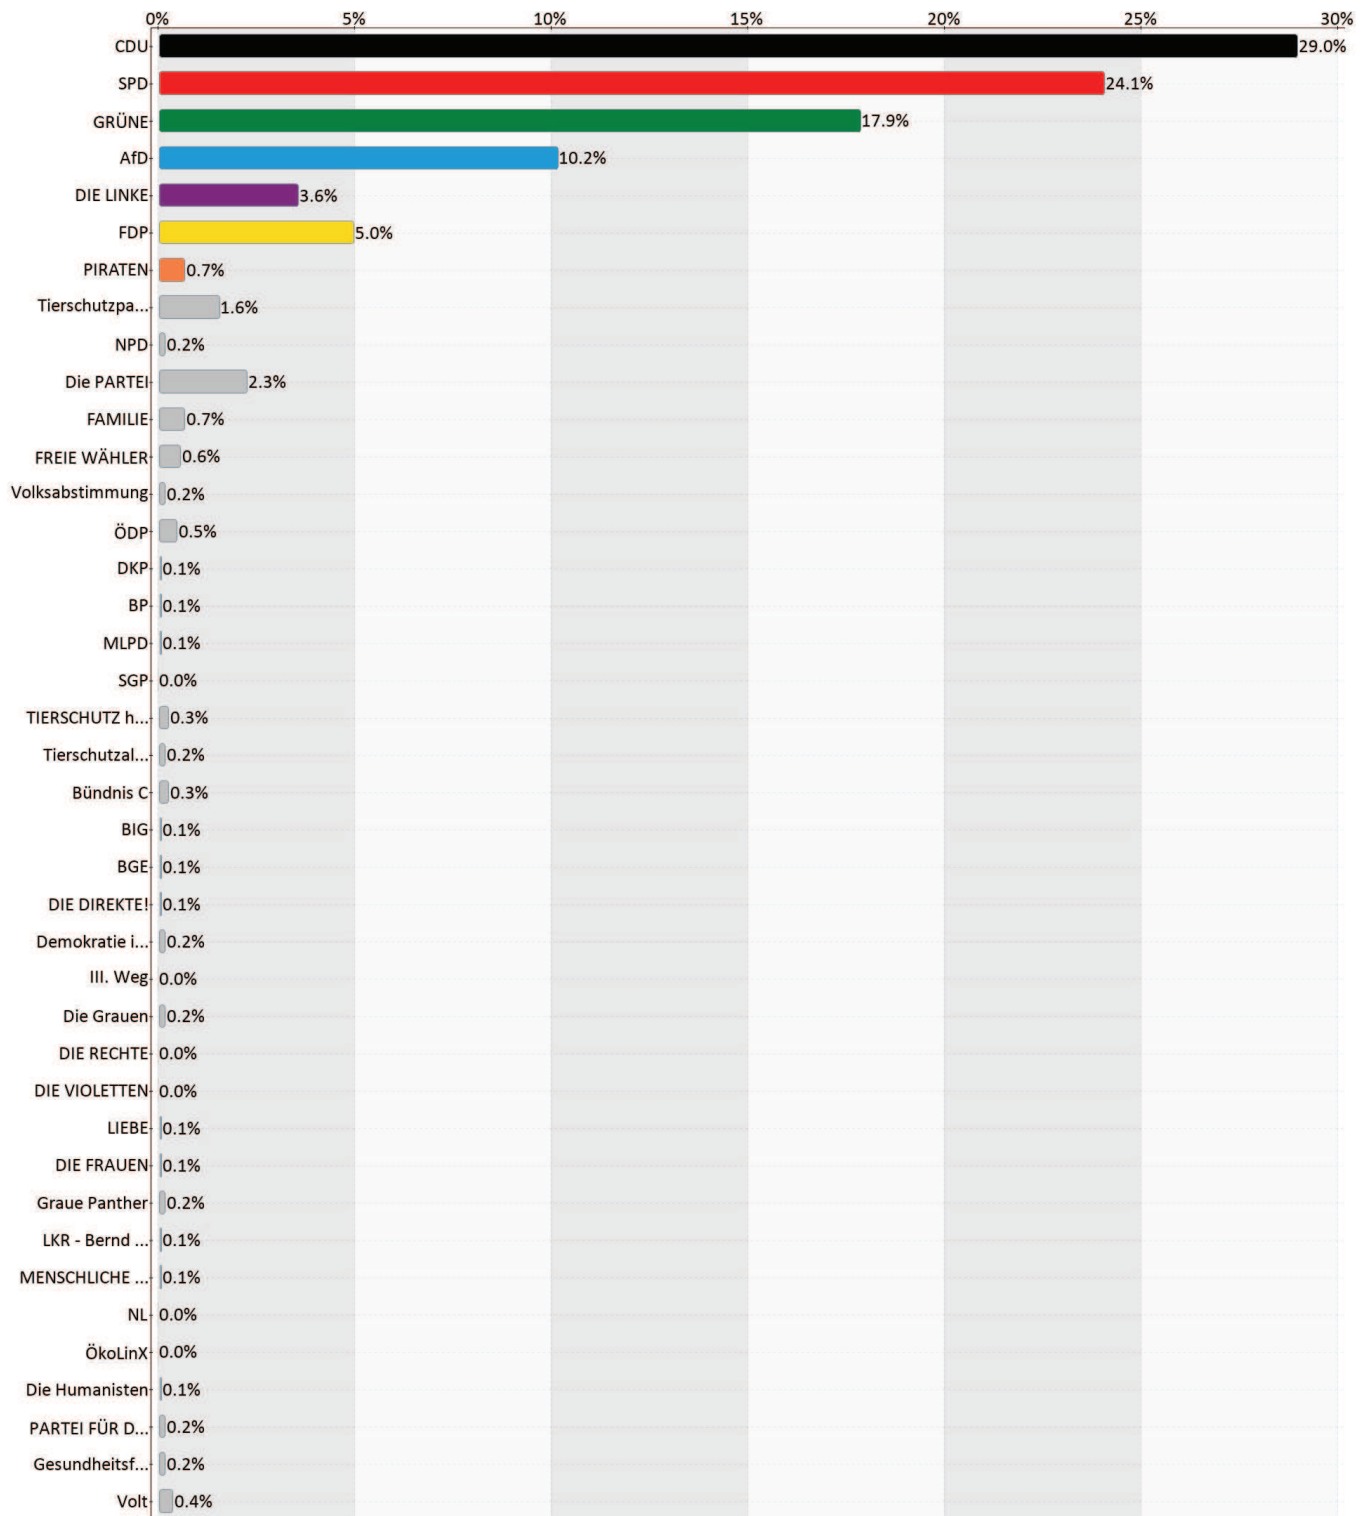

Wahl zum Europäischen Parlament

Gemeinde Stadt Wolfsburg

endgültiges Ergebnis (28.05.2019 10:30 Uhr)

Eingang: 117 von 117 Wahlbezirk(en) (100%)

Merkmale	Anzahl	%
Wahlberechtigte	89.191	X
Wählerinnen und Wähler, Wahlbeteiligung	50.390	56,5
darunter Wähler mit Wahlschein	10.874	21,6
ungültige Stimmen	324	0,6
gültige Stimmen	50.066	99,4
CDU	14.495	29,0
SPD	12.056	24,1
GRÜNE	8.970	17,9
AfD	5.105	10,2
DIE LINKE	1.811	3,6
FDP	2.482	5,0
PIRATEN	359	0,7
Tierschutzpartei	820	1,6
NPD	124	0,2
Die PARTEI	1.153	2,3
FAMILIE	337	0,7
FREIE WÄHLER	276	0,6
Volksabstimmung	77	0,2
ÖDP	267	0,5
DKP	37	0,1
BP	49	0,1
MLPD	28	0,1
SGP	7	0,0
TIERSCHUTZ hier!	152	0,3
Tierschutzallianz	86	0,2
Bündnis C	152	0,3
BIG	70	0,1
BGE	26	0,1
DIE DIREKTE!	33	0,1
Demokratie in Europa - DiEM25	102	0,2
III. Weg	11	0,0
Die Grauen	94	0,2
DIE RECHTE	19	0,0
DIE VIOLETTEN	24	0,0
LIEBE	42	0,1
DIE FRAUEN	64	0,1
Graue Panther	116	0,2
LKR - Bernd Lucke und die Liberal-Konservativen Reformer	69	0,1
MENSCHLICHE WELT	36	0,1
NL	25	0,0
ÖkoLinX	23	0,0
Die Humanisten	70	0,1
PARTEI FÜR DIE TIERE	93	0,2
Gesundheitsforschung	89	0,2
Volt	217	0,4

Aufgrund von Rundungsdifferenzen ist es möglich, dass in der Summierung nicht genau 100% erreicht werden.

Wahl zum Europäischen Parlament

Gemeinde Stadt Wolfsburg

endgültiges Ergebnis (28.05.2019 10:30 Uhr)

Eingang: 117 von 117 Wahlbezirk(en) (100%)

Aufgrund von Rundungsdifferenzen ist es möglich, dass in der Summierung nicht genau 100% erreicht werden.